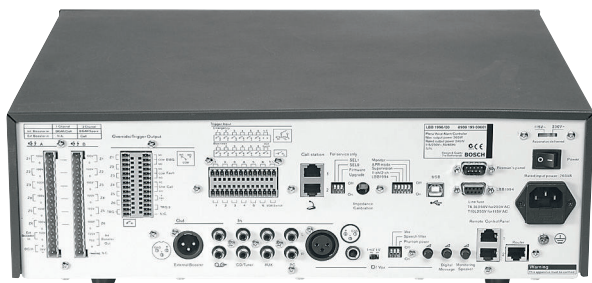

- Δύο εισοδοι μουσικής υποβάθρου
- Εισοδος σταθμού κλήσεων για υπολογιστή (δεσμευμένη)
- Δύο υποδοχές σύνδεσης σταθμών RC (πλεονάζουσες)
- Υποδοχή σύνδεσης με τη μονάδα LBB 1992/00 (δρομολογητής)

Εγκρίσεις χωρών

Ασφάλεια	σύμφωνα με το πρότυπο EN 60065
Ατρωσία	σύμφωνα με το πρότυπο EN 50130-4
Εκπομπές	σύμφωνα με το πρότυπο EN 55103-1
Έκτακτη ανάγκη	σύμφωνα με τα πρότυπα EN 54-16 / EN 60849

Περιοχή	Πιστοποίηση
Ευρώπη	CE
	CPD
	CPD
Πολωνία	CNBOP

Προγραμματισμός

πίσω όψη LBB 1990/00

Συμπεριλαμβανόμενα εξαρτήματα

Ποσότητα	Εξάρτημα
1	Ελεγκτής LBB 1990/00 Φωνητικός συναγερμός
1	Καλώδιο τροφοδοσίας
1	Σετ βραχιόνων τοποθέτησης 19"
1	Οδηγίες ασφαλείας
1	Καλώδιο USB

Τεχνικά στοιχεία

Ηλεκτρικά χαρακτηριστικά

Τροφοδοσία από το δίκτυο	
Τάση	230/115 VAC, ±15%, 50/60 Hz
Ρεύμα εκκίνησης	8 A

Μέγ. κατανάλωση ισχύος	600 VA
Τροφοδοσία από μπαταρία	
Τάση	24 VDC, +15% / -15%
Μέγ. ένταση ρεύματος	14 A
Απόδοση	
Ισχύς εξόδου (rms/μέγιστη)	240 W / 360 W
Μείωση ισχύος με την εφεδρική τροφοδοσία	-1 dB
Απόκριση συχνότητας	60 Hz έως 18 kHz (+1/-3 dB στα -10 dB ως προς την ονομαστική έξοδο)
Παραμόρφωση	<1% στην ονομαστική ισχύ εξόδου, 1 kHz
Έλεγχος μπάσων	-8/+8 dB στα 100 Hz
Έλεγχος πρίμων	-8/+8 dB στα 10 kHz
Είσοδος μικροφώνου/γραμμής	
Σύνδεσμος	XLR, υποδοχή βύσματος 6,3 mm
Ευαισθησία	1 mV (μικροφώνου), 1 V (γραμμής)
Σύνθετη αντίσταση	>1 kohm (μικροφώνου), >5 kohm (γραμμής)
Λόγος σήματος προς θόρυβο (επίπεδος στη μέγιστη ένταση)	>63 dB (μικροφώνου), >70 dB (γραμμής)
Λόγος σήματος προς θόρυβο (επίπεδος στην ελάχιστη ένταση/σίγαση)	>75 dB
CMRR	>40 dB (50 Hz – 20 kHz)
Περιθώριο εντάσεων	>25 dB
Φίλτρο ομιλίας	-3 dB στα 315 Hz, υπερπυκνωτικό, 6 dB/οκτάβα
Τροφοδοτικό phantom	12 V (μόνο σε λειτουργία μικροφώνου)
Στάθμη ενεργοποίησης VOX	-20 dB (100 μV μικροφώνου / 100 mV γραμμής) ή μέσω επαφής εισόδου
Περιοριστής	Αυτόματο
Είσοδος γραμμής	
(μουσική υποβάθρου και σταθμός κλήσεων υπολογιστή)	
Σύνδεσμος	Cinch, στερεοφωνικός με μετατροπή σε μονοφωνικό, εξισορροπημένος
Ευαισθησία	200 mV
Σύνθετη αντίσταση	22 kohm
Λόγος σήματος προς θόρυβο (επίπεδος στη μέγιστη ένταση)	>70 dB
Λόγος σήματος προς θόρυβο (επίπεδος στην ελάχιστη ένταση/σίγαση)	>75 dB