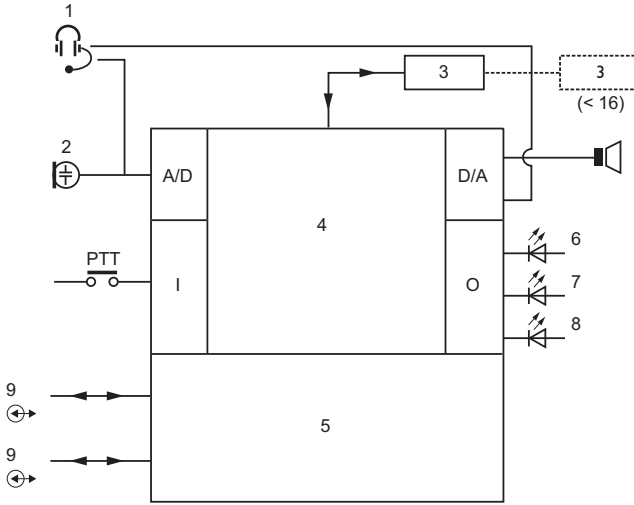

Sertifikalar ve Onaylar

Güvenlik	IEC 60065 / EN 60065'e uygundur
Bağışıklık	EN 55103-2 / EN 50130-4 / EN 50121-4'e uygundur
Emisyonlar	EN 55103-1 / FCC-47 bölüm 15B'ye uygundur
Acil Durum	EN 60849 / EN 54-16 / ISO 7240-16'ya uygundur
Deniz Kıyısı	IEC 60945'e uygundur

Bölge	Sertifikasyon
Avrupa	CPR EU_CPR
	CE
	CE COC
	CE CertAlarm
	CE DOP
	GL
Polonya	CNBOP

Kurulum/Konfigürasyon Açıklamaları

1. 1 Kulaklık
2. 2 Mikrofon
3. 3 Tuş takımları
4. 4 Ağ işlemcisi ve DSP
5. 5 Ağ yedekleme anahtarlama
6. 6 Güç/hata
7. 7 Çağrı istasyonu durumu
8. 8 Ağ durumu
9. 9 Ağ bağlantıları

İçerdiği parçalar

Adet	Parça
1	LBB 4430/00 Temel Çağrı İstasyonu
1	Düz kablo

Teknik Spesifikasyonlar

Elektriksel

Harici güç kaynağı	18 - 56 VDC
Güç tüketimi	4,4 W (DC), tuş takımları hariç
Mikrofon	
Nominal akustik giriş seviyesi	75 - 90 dB SPL
S/G	>60 dB, 85 dB SPL'de
Frekans yanıtı	340 Hz - 14 kHz (-3 dB)
Hoparlör	
S/G	80 dB, maksimum çıkışta
Ses basıncı seviyesi	85 dB (SPL), 0,5 m ve 1 kHz'de
Kulaklık	
Konnektör	3,5 mm jak
Önerilen tür	Hosiden HBH 0058

Mekanik

Boyutlar (Y x G x D)	90 x 160 x 200 mm
Ağırlık	0,95 kg (2,1 lb)
Montaj	Masaüstü
Renk	Kömür siyahı
Mikrofon gövdesi uzunluğu	380 mm

Çevresel

Çalışma sıcaklığı	-5 °C - +45 °C (+23 °F - +113 °F)
Depolama sıcaklığı	-20 °C - +70 °C (-4 °F - +158 °F)
Nem	%15 - %90
Hava basıncı	600 - 1100 hPa

Sipariş Bilgileri

LBB 4430/00 Temel Çağrı İstasyonu

Esnek gövdeli mikrofonla sahip çağrı istasyonu, bas konuş düğmesi ve izleme hoparlörü, güç beslemesi Praesideo ağından gerçekleştirilir.

Sipariş numarası **LBB4430/00**