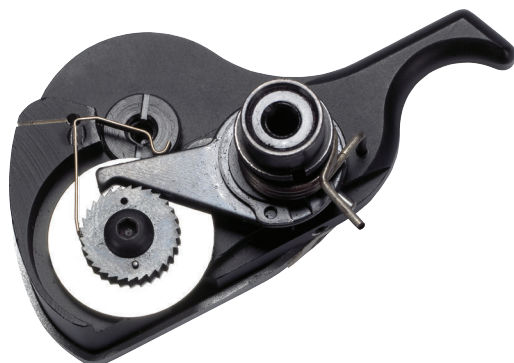

LBB4418/50 Ferramenta de corte sobressalente

www.boschsecurity.com.br

BOSCH
Tecnologia para a vida

Este conjunto contém dois substitutos para a ferramenta de corte/decapagem de fibra óptica plástica contida em LBB4418/00.

Notas de instalação/configuração

Ao fim de 1260 cortes, o alicate de corte/descarnador do LBB 4418/00 bloqueia automaticamente. Quando isto sucede, o sistema de corte tem de ser substituído.

Peças incluídas

Quantidade	Componente
2	Ferramenta de corte sobressalente

- ▶ Sistema de corte fácil de substituir pelo usuário
- ▶ Avanço automático da lâmina de corte por meio do mecanismo de alimentação depois de cada corte processado
- ▶ Uso uniforme de toda a superfície da lâmina
- ▶ O sistema de corte é bloqueado automaticamente após cerca de 1.260 cortes
- ▶ Área de exibição integrada dos cortes restantes

Especificações técnicas

Parte mecânica

Peso líquido 170 g

Informações sobre pedidos

LBB4418/50 Ferramenta de corte sobressalente

Sistemas de corte de substituição para LBB4418/00 (conjunto de 2 unidades).

Número do pedido **LBB4418/50**