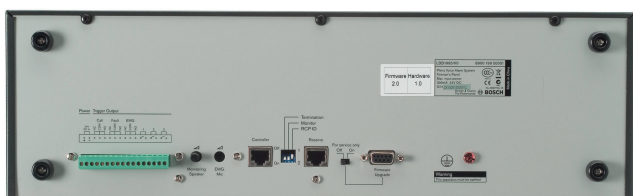

Emissione	Conforme allo standard EN 55103-1
Emergenza	Conforme allo standard EN 54-16

Regione	Certificazione
Europa	CE
	CPD
	CPD
Polonia	CNBOP

Pianificazione

Vista posteriore di LBB 1995/00

Pezzi inclusi

Quantità	Componente
1	LBB 1995/00 Centrale per vigili del fuoco
1	Set di staffe di montaggio da 19"
1	Cavo e microfono di emergenza (EMG)
1	Clip di montaggio microfono di emergenza (EMG)
1	Cavo CAT-5 da 1 m

Specifiche tecniche

Specifiche elettriche*

Alimentatore	
Tensione	24 VDC, +20%/-10%
Corrente tipica	100 mA
Corrente max (test indicatore)	250 mA
Contatti relè di priorità	30 V, 1 A
Contatti relè di emergenza	30 V, 1 A

* Prestazioni e dati tecnici conformi alla normativa IEC 60268-3

Specifiche meccaniche

Dimensioni	134 mm x 430 mm x 90 mm (larghezza 19", altezza 3 unità)
Peso	Circa 3 Kg
Montaggio	In rack da 19" o a parete
Colore	Antracite

Specifiche ambientali

Temperatura di esercizio	Da -10 °C a +55 °C
Temperatura di stoccaggio	Da -40 °C a +70 °C
Umidità relativa	< 95%

Informazioni per l'ordinazione

LBB 1995/00 pannello Vigili del fuoco di Plena Voice Alarm System

Centrale per vigili del fuoco del sistema di allarme vocale, un controllo remoto EVAC di chiamata a tutte le zone con microfono.

Numero ordine **LBB1995/00**

Accessori hardware

PLN-VASLB-NL etichette Plena VAS, olandese (10 pz)

Etichette per il posizionamento sul pannello anteriore (set di 10 pezzi), olandese.

Numero ordine **PLN-VASLB-NL**

PLN-VASLB-DE etichette Plena VAS, tedesco (10 pz)

Etichette per il posizionamento sul pannello anteriore (set di 10 pezzi), tedesco.

Numero ordine **PLN-VASLB-DE**

PLN-VASLB-FR etichette Plena VAS, francese (10 pz)

Etichette per il posizionamento sul pannello anteriore (set di 10 pezzi), francese.

Numero ordine **PLN-VASLB-FR**

PLN-VASLB-SE etichette Plena VAS, svedese (10 pz)

Etichette per il posizionamento sul pannello anteriore (set di 10 pezzi), svedese.

Numero ordine **PLN-VASLB-SE**

PLN-VASLB-PL etichette Plena VAS, polacco (10 pz)

Etichette per il posizionamento sul pannello anteriore (set di 10 pezzi), polacco.

Numero ordine **PLN-VASLB-PL**