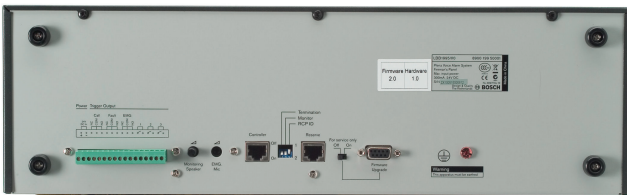

Hyväksynät

Turvallisuus	EN 60065 -standardin mukainen
Immuneettii	EN 50130-4 -standardin mukainen
Emissio	EN 55103-1 -standardin mukainen
Hätätilanteet	EN 54-16 -standardin mukainen

Alue	Sertifiointi
Eurooppa	CE
	CPD
	CPD
Puola	CNBOP

Suunnittelu

LBB 1995/00, näkymä takaa

Sisältää osat

Määrä	Osat
1	LBB 1995/00 -palomieskeskus
1	Sarja 19 tuuman kiinnityspidikkeitä
1	Hätämikrofoni ja kaapeli
1	Hätämikrofonin kiinnityслиitin
1	1 m:n CAT-5-kaapeli

Tekniset tiedot

Sähköominaisuudet*

Virtalähde	
Jännite	24 VDC, +20 % / -10 %
Normaali virta	100 mA
Enimmäisvirta (merkkivalotesti)	250 mA
Päärelekoskettimet	30 V, 1 A
Hätärelekoskettimet	30 V, 1 A

* Tekniset suorituskykytiedot standardin IEC 60268-3 mukaisesti

Mekaaniset tiedot

Mitat	134 x 430 x 90 mm

	(19 tuumaa leveä, 3 U korkea)
Paino	Noin 3 kg
Kiinnitys	19 tuuman telineeseen tai seinälle
Väri	Harmaa

Käyttöympäristön tiedot

Käyttölämpötila	-10...+55 °C
Säilytyslämpötila	-40...+70 °C
Suhteellinen kosteus	<95 %

Tilaustiedot

LBB 1995/00, Plena-äänievakuointijärjestelmän palomieskeskus

Äänievakuointijärjestelmän palomieskeskus, kaikille vyöhykkeille äänen välittävä mikrofoniilla varustettu EVAC-etäohjaus.

Tilausnumero **LBB1995/00**

Laitteiston lisävarusteet

PLN-VASLB-NL Plena VAS -tarrat, hollanti (10 kpl)

Etupaneelin tarrat (10 kpl), hollanti.

Tilausnumero **PLN-VASLB-NL**

PLN-VASLB-DE Plena VAS -tarrat, saksa (10 kpl)

Etupaneelin tarrat (10 kpl), saksa.

Tilausnumero **PLN-VASLB-DE**

PLN-VASLB-FR Plena VAS -tarrat, ranska (10 kpl)

Etupaneelin tarrat (10 kpl), ranska.

Tilausnumero **PLN-VASLB-FR**

PLN-VASLB-SE Plena VAS -tarrat, ruotsi (10 kpl)

Etupaneelin tarrat (10 kpl), ruotsi.

Tilausnumero **PLN-VASLB-SE**

PLN-VASLB-PL Plena VAS -tarrat, puola (10 kpl)

Etupaneelin tarrat (10 kpl), puola.

Tilausnumero **PLN-VASLB-PL**