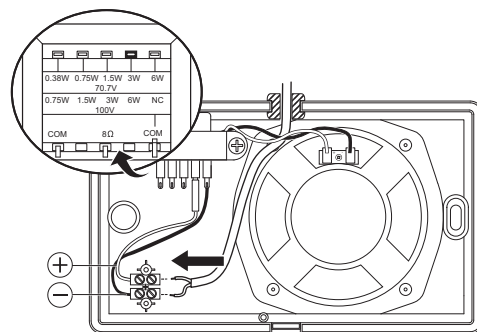

圖 4:

5 |

圖 5:

6 |

圖 6:

7 |

圖 7:

8 |

圖 8:

電路圖

圖 9: 尺寸 (公釐/吋)

LB7-UC06E

圖 10: 電路圖

圖 11: 頻率響應

圖 12: 選購的 EOL 板

技術資料

電氣*

額定功率 (PHC)	6W
------------	----

變壓器分接頭	70V : 6W、3W、1.5W、0.75W 100V : 6W、3W、1.5W、0.75W
聲壓級 6 W/1 W (1 kHz , 1 公尺)	102 dB / 94 dB
聲壓級 6 W/1 W (1 kHz , 4 公尺)	89 dB / 81 dB
頻率響應 (-10 dB)	160 Hz 至 20 kHz
1 kHz / 4 kHz (-6 dB) 的開啟角度	180° / 90° (水平) 180° / 98° (垂直)

機械

尺寸 (高 x 寬 x 深)	146 x 234 x 70 公釐
重量	1.08 公斤
顏色	白色 (RAL 9003)

環境

操作溫度	-10°C 至 +55°C (14°F 至 +131°F)
------	-------------------------------

儲存與運輸溫度	-40 °C 至 +70 °C (-40 °F 至 +158 °F)
相對濕度	< 95%

注意：

- 此規格資料是在消聲室的自由音場中測量所得
- 參考軸垂直於正面網罩的中心點
- 參考面垂直於參考軸的中央
- 水平面垂直於參考面的中央