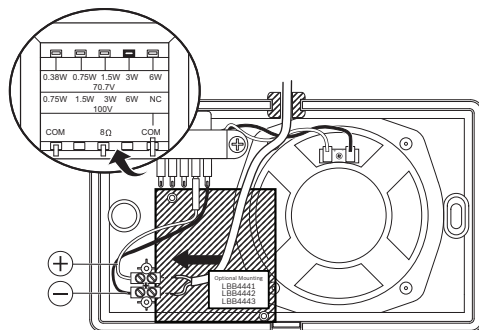

圖 4:

5 |

圖 5:

6 |

圖 6:

7 |

圖 7:

8 |

圖 8:

電路圖

圖 9: 尺寸 (公釐/吋)

LB7-UC06E

圖 10: 電路圖

圖 11: 頻率響應

圖 12: 選購的 EOL 板

技術資料

電氣*

額定功率 (PHC)	6W
------------	----

變壓器分接頭	70V : 6W、3W、1.5W、0.75W 100V : 6W、3W、1.5W、0.75W
聲壓級 6 W/1 W (1 kHz , 1 公尺)	102 dB / 94 dB
聲壓級 6 W/1 W (1 kHz , 4 公尺)	89 dB / 81 dB
頻率響應 (-10 dB)	160 Hz 至 20 kHz
1 kHz / 4 kHz (-6 dB) 的開啟角度	180° / 90° (水平) 180° / 98° (垂直)

LB7-UC06E ABS 6W

zh-TW 安裝說明

額定電壓	70/100 V
額定阻抗	835/1667 歐姆 @ 6W 1667/3333 歐姆 @ 3W 3333/6667 歐姆 @ 1.5W 6667/13333 歐姆 @ 0.75W 13333 歐姆 @ 0.375W (只有 70V)
接頭	1 個 2 極 ABS 螺絲接線端子台
可接受的線規	0.5 至 4 平方公釐

* 根據 IEC 60268-5 的技術效能資料