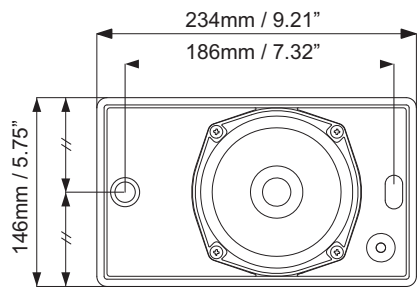

1 |

安裝

圖 1:

2 |

圖 2:

3 |

圖 3:

4 |

圖 8:

電路圖

圖 9: 尺寸 (公釐/吋)

LB7-UC06E

圖 10: 電路圖

圖 11: 頻率響應

圖 12: 選購的 EOL 板

技術資料

電氣*

額定功率 (PHC)	6W
------------	----

變壓器分接頭	70V : 6W、3W、1.5W、0.75W 100V : 6W、3W、1.5W、0.75W
聲壓級 6 W/1 W (1 kHz , 1 公尺)	102 dB / 94 dB
聲壓級 6 W/1 W (1 kHz , 4 公尺)	89 dB / 81 dB
頻率響應 (-10 dB)	160 Hz 至 20 kHz
1 kHz / 4 kHz (-6 dB) 的開啟角度	180° / 90° (水平) 180° / 98° (垂直)

機械

尺寸 (高 x 寬 x 深)	146 x 234 x 70 公釐
重量	1.08 公斤
顏色	白色 (RAL 9003)

環境

操作溫度	-10°C 至 +55°C (14°F 至 +131°F)
------	-------------------------------

儲存與運輸溫度	-40 °C 至 +70 °C (-40 °F 至 +158 °F)
相對濕度	< 95%

注意：

- 此規格資料是在消聲室的自由音場中測量所得
- 參考軸垂直於正面網罩的中心點
- 參考面垂直於參考軸的中央
- 水平面垂直於參考面的中央