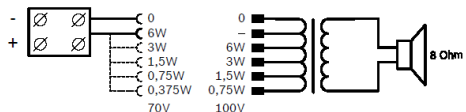

圖 4:

5 |

圖 5:

6 |

圖 6:

7 |

圖 7:

8 |

圖 8:

電路圖

圖 9: 尺寸 (公釐/吋)

LB7-UC06E

圖 10: 電路圖

圖 11: 頻率響應

圖 12: 選購的 EOL 板

技術資料

電氣*

額定功率 (PHC)	6W
------------	----

變壓器分接頭	70V : 6W、3W、1.5W、0.75W 100V : 6W、3W、1.5W、0.75W
聲壓級 6 W/1 W (1 kHz , 1 公尺)	102 dB / 94 dB
聲壓級 6 W/1 W (1 kHz , 4 公尺)	89 dB / 81 dB
頻率響應 (-10 dB)	160 Hz 至 20 kHz
1 kHz / 4 kHz (-6 dB) 的開啟角度	180° / 90° (水平) 180° / 98° (垂直)