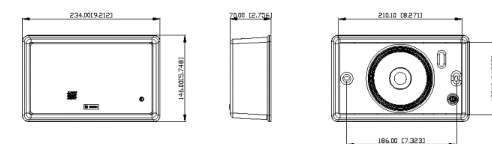

圖 8:

電路圖

圖 9: 尺寸 (公釐/吋)

LB7-UC06E

圖 10: 電路圖

圖 11: 頻率響應

圖 12: 選購的 EOL 板

技術資料