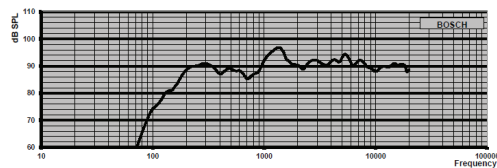

圖 4:

5 |

圖 5:

6 |

圖 6:

7 |

圖 7:

8 |

圖 8:

電路圖

圖 9: 尺寸 (公釐/吋)

LB7-UC06E

圖 10: 電路圖

圖 11: 頻率響應

圖 12: 選購的 EOL 板

技術資料

電氣*

額定功率 (PHC)	6W
------------	----

變壓器分接頭	70V : 6W、3W、1.5W、0.75W 100V : 6W、3W、1.5W、0.75W
聲壓級 6 W/1 W (1 kHz , 1 公尺)	102 dB / 94 dB
聲壓級 6 W/1 W (1 kHz , 4 公尺)	89 dB / 81 dB
頻率響應 (-10 dB)	160 Hz 至 20 kHz
1 kHz / 4 kHz (-6 dB) 的開啟角度	180° / 90° (水平) 180° / 98° (垂直)