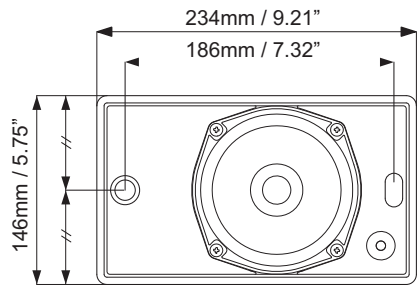

1 |

安装

图片 1:

2 |

图片 2:

3 |

图片 3:

4 |

图片 8:

电路图

图片 9: 尺寸 (单位: 毫米 (英寸))

LB7-UC06E

图片 10: 电路图

图片 11: 频率响应

图片 12: EOL板 (可选)

技术参数

电气参数*

额定功率(PHC)	6 W
-----------	-----

变压器抽头	70 V : 6 W、3 W、1.5 W、0.75 W、0.375 W 100V : 6 W、3 W、1.5 W、0.75 W
6 W/1 W (1 kHz, 1米) 时的声压级	102 dB/94 dB
6 W/1 W (1 kHz, 4米) 时的声压级	89 dB/81 dB
频率响应(-10 dB)	160 Hz至20 kHz
1 kHz/4 kHz (-6 dB) 时的开放角度	180°/90° (水平) 180°/98° (垂直)

*技术性能数据符合IEC 60268-5标准

机械参数

尺寸(高 x 宽 x 深)	146 x 234 x 70毫米
重量	1.08千克
颜色	白色(RAL 9003)

环境参数

工作温度	-10°C至+55°C (14°F至+131°F)
------	---------------------------

存储和运输温度	-40 °C至+70 °C (-40 °F至+158 °F)
相对湿度	< 95%