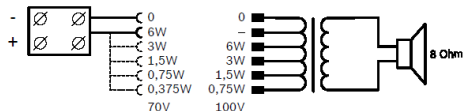

LB7-UC06E

图片 10: 电路图