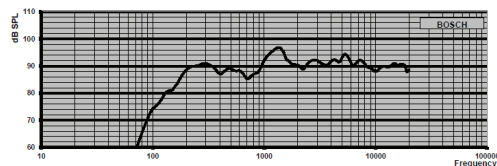

图片 8:

电路图

图片 9: 尺寸 (单位: 毫米 (英寸))

LB7-UC06E

图片 10: 电路图

图片 11: 频率响应

图片 12: EOL板 (可选)

技术参数

电气参数*

额定功率(PHC)	6 W
-----------	-----

变压器抽头	70 V : 6 W、3 W、1.5 W、0.75 W、0.375 W 100V : 6 W、3 W、1.5 W、0.75 W
6 W/1 W (1 kHz, 1米) 时的声压级	102 dB/94 dB
6 W/1 W (1 kHz, 4米) 时的声压级	89 dB/81 dB
频率响应(-10 dB)	160 Hz至20 kHz
1 kHz/4 kHz (-6 dB) 时的开放角度	180°/90° (水平) 180°/98° (垂直)