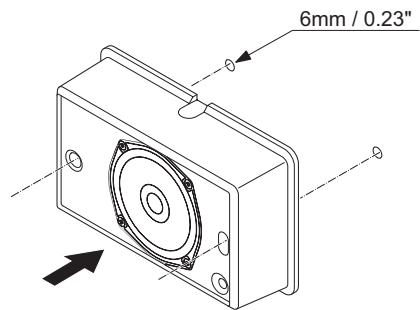

1 |

安装

2 |

图片 2:

3 |

4 |

5 |

6 |

7 |

8 |

电路图