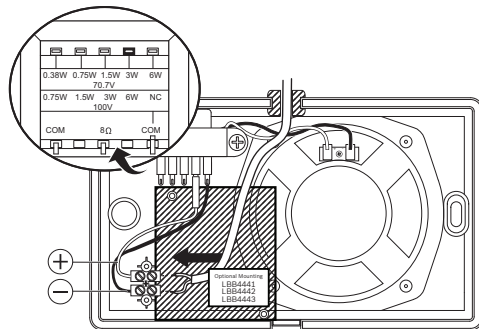

图片 8:

电路图

图片 9: 尺寸 (单位: 毫米 (英寸))

LB7-UC06E

图片 10: 电路图

图片 11: 频率响应

图片 12: EOL板 (可选)

技术参数

电气参数*

额定功率(PHC)	6 W
-----------	-----

变压器抽头	70 V : 6 W、3 W、1.5 W、0.75 W、0.375 W 100V : 6 W、3 W、1.5 W、0.75 W
6 W/1 W (1 kHz, 1米) 时的声压级	102 dB/94 dB
6 W/1 W (1 kHz, 4米) 时的声压级	89 dB/81 dB
频率响应(-10 dB)	160 Hz至20 kHz
1 kHz/4 kHz (-6 dB) 时的开放角度	180°/90° (水平) 180°/98° (垂直)

*技术性能数据符合IEC 60268-5标准

机械参数

尺寸(高 x 宽 x 深)	146 x 234 x 70毫米
重量	1.08千克
颜色	白色(RAL 9003)

环境参数

工作温度	-10°C至+55°C (14°F至+131°F)
------	---------------------------

存储和运输温度	-40 °C至+70 °C (-40 °F至+158 °F)
相对湿度	< 95%