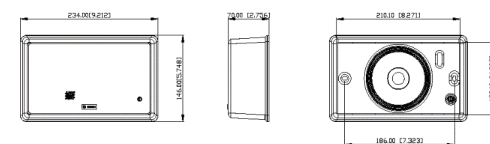

图片 4:

5 |

图片 5:

6 |

图片 6:

7 |

图片 7:

8 |

图片 8:

电路图

图片 9: 尺寸 (单位: 毫米 (英寸))

LB7-UC06E

图片 10: 电路图

图片 11: 频率响应

图片 12: EOL板 (可选)

技术参数

*技术性能数据符合IEC 60268-5标准

机械参数

尺寸(高 x 宽 x 深)	146 x 234 x 70毫米
重量	1.08千克
颜色	白色(RAL 9003)

环境参数

工作温度	-10°C至+55°C (14°F至+131°F)
------	---------------------------

存储和运输温度	-40 °C至+70 °C (-40 °F至+158 °F)
相对湿度	< 95%