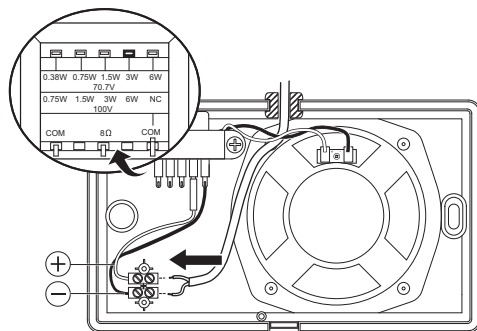

1 |

安装

2 |

3 |

4 |

5 |

6 |

图片 6:

7 |

8 |

电路图