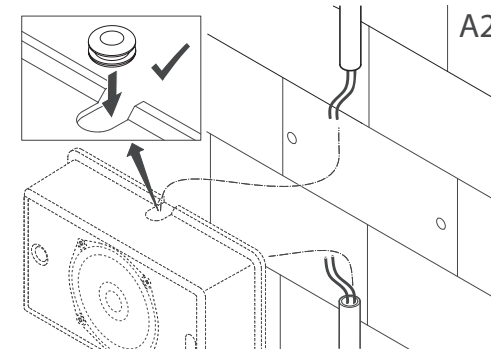

1 |

**Установка**

Рис. 1:

2 |

Рис. 2:

3 |

Рис. 3:

4 |

#### Механические характеристики

Размеры (В x Ш x Г)	146 x 234 x 70 мм
Вес	1,08 кг
Цвет	Белый (RAL 9003)