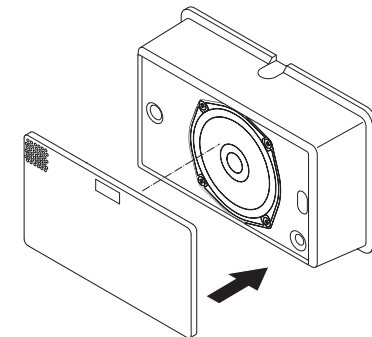

1 |

**Установка**

Рис. 1:

2 |

Рис. 2:

3 |

Рис. 3:

4 |

Рис. 4:

5 |

Рис. 5:

6 |

Рис. 6:

7 |

Рис. 7:

8 |

Рис. 8:

**Принципиальные схемы**

Рис. 9: Размеры (мм)

#### Механические характеристики

Размеры (В x Ш x Г)	146 x 234 x 70 мм
Вес	1,08 кг
Цвет	Белый (RAL 9003)