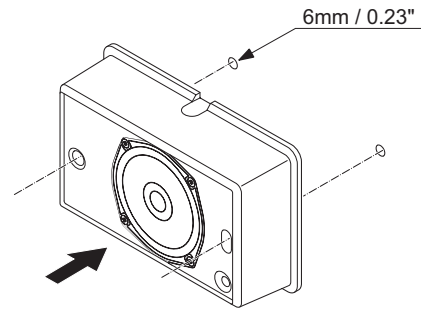

1 |

**Установка**

Рис. 1:

2 |

Рис. 2:

3 |

Рис. 3:

4 |

#### Механические характеристики

Размеры (В x Ш x Г)	146 x 234 x 70 мм
Вес	1,08 кг
Цвет	Белый (RAL 9003)