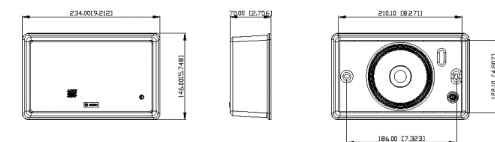

Рис. 4:

5 |

Рис. 5:

6 |

Рис. 6:

7 |

Рис. 7:

8 |

Рис. 8:

**Принципиальные схемы**

Рис. 9: Размеры (мм)

#### Механические характеристики

Размеры (В x Ш x Г)	146 x 234 x 70 мм
Вес	1,08 кг
Цвет	Белый (RAL 9003)