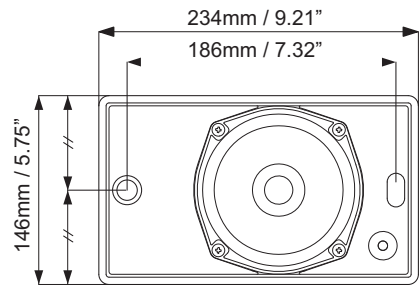

1 |

**Установка**

Рис. 1:

2 |

Рис. 2:

3 |

Рис. 3:

4 |

Рис. 8:

**Принципиальные схемы**

Рис. 9: Размеры (мм)

#### Механические характеристики

Размеры (В x Ш x Г)	146 x 234 x 70 мм
Вес	1,08 кг
Цвет	Белый (RAL 9003)