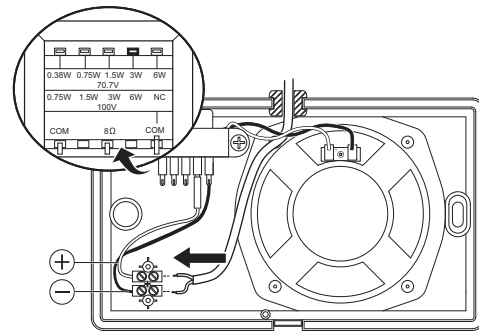

1 |

**Установка**

Рис. 1:

2 |

Рис. 2:

3 |

Рис. 3:

4 |

Рис. 4:

5 |

Рис. 5:

6 |

Рис. 6:

7 |

Рис. 7:

8 |

Рис. 8:

**Принципиальные схемы**

Рис. 9: Размеры (мм)

#### Механические характеристики

Размеры (В x Ш x Г)	146 x 234 x 70 мм
Вес	1,08 кг
Цвет	Белый (RAL 9003)