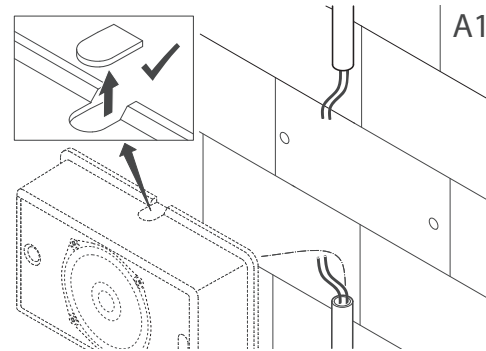

1 |

**Установка**

Рис. 1:

2 |

Рис. 2:

3 |

Рис. 3:

4 |

#### Механические характеристики

Размеры (В x Ш x Г)	146 x 234 x 70 мм
Вес	1,08 кг
Цвет	Белый (RAL 9003)