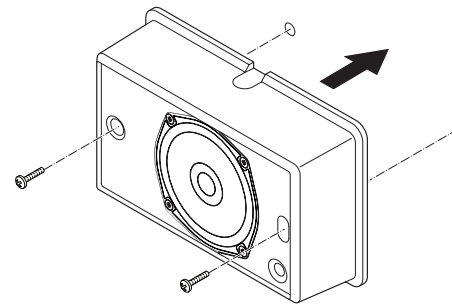

1 |

**Установка**

Рис. 1:

2 |

Рис. 2:

3 |

Рис. 3:

4 |

Рис. 4:

5 |

Рис. 5:

6 |

Рис. 6:

7 |

Рис. 7:

8 |

Рис. 8:

**Принципиальные схемы**

Рис. 9: Размеры (мм)

#### Механические характеристики

Размеры (В x Ш x Г)	146 x 234 x 70 мм
Вес	1,08 кг
Цвет	Белый (RAL 9003)