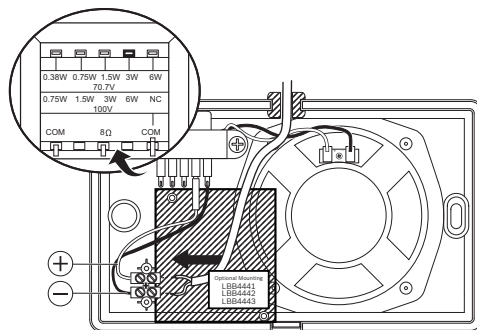

Рис. 8:

**Принципиальные схемы**

Рис. 9: Размеры (мм)

## LB7-UC06E

Рис. 10: Принципиальная схема

Рис. 11: Частотная характеристика

Рис. 12: Дополнительная плата контроля линии

#### Механические характеристики

Размеры (В x Ш x Г)	146 x 234 x 70 мм
Вес	1,08 кг
Цвет	Белый (RAL 9003)