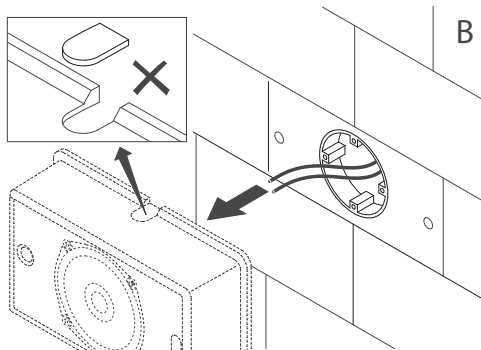

1 |

**Установка**

Рис. 1:

2 |

Рис. 2:

3 |

Рис. 3:

4 |

Рис. 4:

5 |

Рис. 5:

6 |

Рис. 6:

7 |

Рис. 7:

8 |

Рис. 8:

**Принципиальные схемы**

Рис. 9: Размеры (мм)

#### Механические характеристики

Размеры (В x Ш x Г)	146 x 234 x 70 мм
Вес	1,08 кг
Цвет	Белый (RAL 9003)