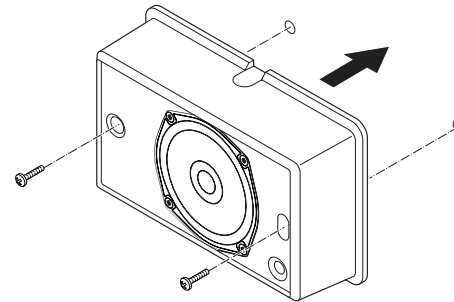

1 |

Installatie

2 |

3 |

4 |

5 |

6 |

7 |

Afb. 7:

8 |

Schakelschema's