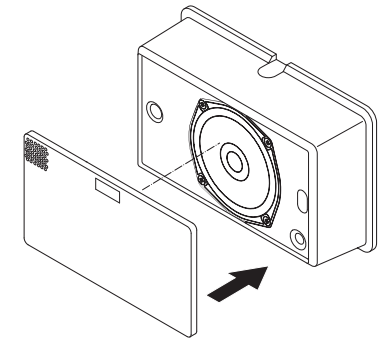

Afb. 8:

Schakelschema's

Afb. 9: Afmetingen in mm

LB7-UC06E

Afb. 10: Schakelschema

Afb. 11: Frequentiebereik

Afb. 12: Optionele EOL-kaart

Technische gegevens

Elektrische specificaties*

Nominaal vermogen (PHC)	6 W
-------------------------	-----

Transformator-trappen	70 V: 6 W, 3 W, 1,5 W, 0,75 W, 0,375 W 100 V: 6 W, 3 W, 1,5 W, 0,75 W
Geluidsdruk niveau bij 6 W/1 W (1 kHz, 1 m)	102 dB / 94 dB
Geluidsdruk niveau bij 6 W/1 W (1 kHz, 4 m)	89 dB / 81 dB
Frequentiebereik (-10 dB)	160 Hz tot 20 kHz
Openingshoek bij 1 kHz / 4 kHz (-6 dB)	180° / 90° (horizontaal) 180° / 98° (verticaal)