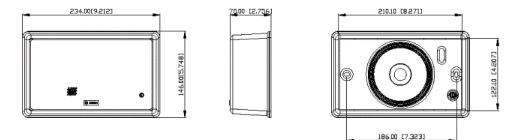

Afb. 8:

Schakelschema's

Afb. 9: Afmetingen in mm

LB7-UC06E

Afb. 10: Schakelschema

Afb. 11: Frequentiebereik

Afb. 12: Optionele EOL-kaart

Technische gegevens

Elektrische specificaties*

Nominaal vermogen (PHC)	6 W
-------------------------	-----

Transformator-trappen	70 V: 6 W, 3 W, 1,5 W, 0,75 W, 0,375 W 100 V: 6 W, 3 W, 1,5 W, 0,75 W
Geluidsdruk niveau bij 6 W/1 W (1 kHz, 1 m)	102 dB / 94 dB
Geluidsdruk niveau bij 6 W/1 W (1 kHz, 4 m)	89 dB / 81 dB
Frequentiebereik (-10 dB)	160 Hz tot 20 kHz
Openingshoek bij 1 kHz / 4 kHz (-6 dB)	180° / 90° (horizontaal) 180° / 98° (verticaal)

* Technische gegevens conform IEC 60268-5

Mechanische specificaties

Afmetingen (H x B x D)	146 x 234 x 70 mm
Gewicht	1,08 kg
Kleur	Wit (RAL 9003)

Omgevingseisen

Bedrijfstemperatuur	-10 tot +55
Opslag- en bedrijfstemperatuur	-40 °C tot +70 °C
Relatieve vochtigheidsgraad	< 95%