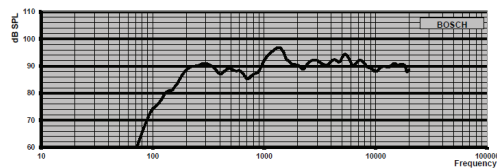

Afb. 8:

Schakelschema's

Afb. 9: Afmetingen in mm

LB7-UC06E

Afb. 10: Schakelschema

Afb. 11: Frequentiebereik

Afb. 12: Optionele EOL-kaart

Technische gegevens

Elektrische specificaties*

Nominaal vermogen (PHC)	6 W
-------------------------	-----

Transformator-trappen	70 V: 6 W, 3 W, 1,5 W, 0,75 W, 0,375 W 100 V: 6 W, 3 W, 1,5 W, 0,75 W
Geluidsdruk niveau bij 6 W/1 W (1 kHz, 1 m)	102 dB / 94 dB
Geluidsdruk niveau bij 6 W/1 W (1 kHz, 4 m)	89 dB / 81 dB
Frequentiebereik (-10 dB)	160 Hz tot 20 kHz
Openingshoek bij 1 kHz / 4 kHz (-6 dB)	180° / 90° (horizontaal) 180° / 98° (verticaal)

* Technische gegevens conform IEC 60268-5

Mechanische specificaties

Afmetingen (H x B x D)	146 x 234 x 70 mm
Gewicht	1,08 kg
Kleur	Wit (RAL 9003)

Omgevingseisen

Bedrijfstemperatuur	-10 tot +55
Opslag- en bedrijfstemperatuur	-40 °C tot +70 °C
Relatieve vochtigheidsgraad	< 95%