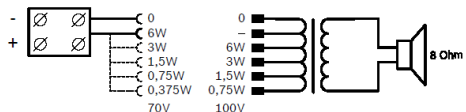

Afb. 8:

Schakelschema's

Afb. 9: Afmetingen in mm

LB7-UC06E

Afb. 10: Schakelschema

Afb. 11: Frequentiebereik

Afb. 12: Optionele EOL-kaart

Technische gegevens

Elektrische specificaties*

Nominaal vermogen (PHC)	6 W
-------------------------	-----

Transformator-trappen	70 V: 6 W, 3 W, 1,5 W, 0,75 W, 0,375 W 100 V: 6 W, 3 W, 1,5 W, 0,75 W
Geluidsdruk niveau bij 6 W/1 W (1 kHz, 1 m)	102 dB / 94 dB
Geluidsdruk niveau bij 6 W/1 W (1 kHz, 4 m)	89 dB / 81 dB
Frequentiebereik (-10 dB)	160 Hz tot 20 kHz
Openingshoek bij 1 kHz / 4 kHz (-6 dB)	180° / 90° (horizontaal) 180° / 98° (verticaal)

* Technische gegevens conform IEC 60268-5

Mechanische specificaties

Afmetingen (H x B x D)	146 x 234 x 70 mm
Gewicht	1,08 kg
Kleur	Wit (RAL 9003)

Omgevingseisen

Bedrijfstemperatuur	-10 tot +55
Opslag- en bedrijfstemperatuur	-40 °C tot +70 °C
Relatieve vochtigheidsgraad	< 95%