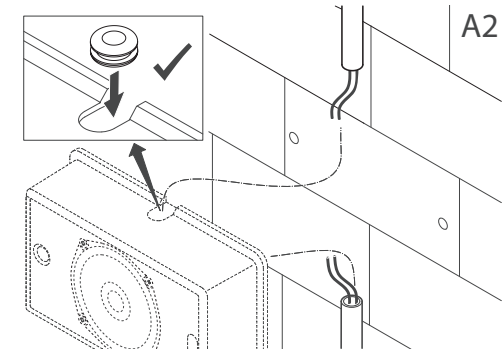

1 |

Installatie

Afb. 1:

2 |

Afb. 2:

3 |

Afb. 3:

4 |

* Technische gegevens conform IEC 60268-5

Mechanische specificaties

Afmetingen (H x B x D)	146 x 234 x 70 mm
Gewicht	1,08 kg
Kleur	Wit (RAL 9003)

Omgevingseisen

Bedrijfstemperatuur	-10 tot +55
Opslag- en bedrijfstemperatuur	-40 °C tot +70 °C
Relatieve vochtigheidsgraad	< 95%