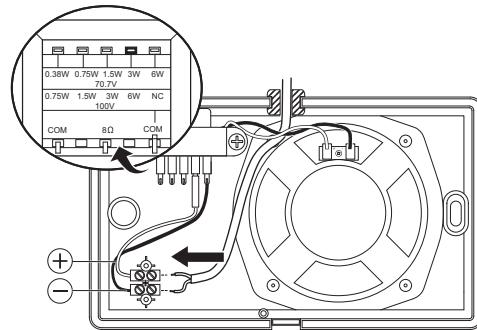

1 |

Installatie

2 |

3 |

4 |

5 |

6 |

Afb. 6:

7 |

8 |

Schakelschema's