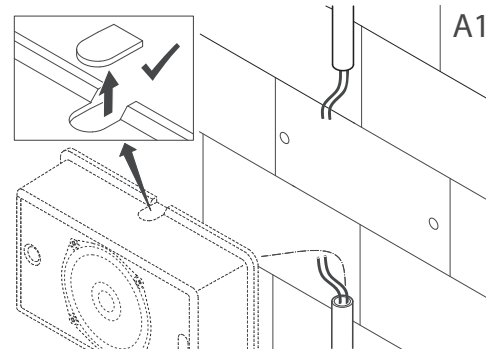

1 |

Installatie

Afb. 1:

2 |

Afb. 2:

3 |

Afb. 3:

4 |

* Technische gegevens conform IEC 60268-5

Mechanische specificaties

Afmetingen (H x B x D)	146 x 234 x 70 mm
Gewicht	1,08 kg
Kleur	Wit (RAL 9003)

Omgevingseisen

Bedrijfstemperatuur	-10 tot +55
Opslag- en bedrijfstemperatuur	-40 °C tot +70 °C
Relatieve vochtigheidsgraad	< 95%