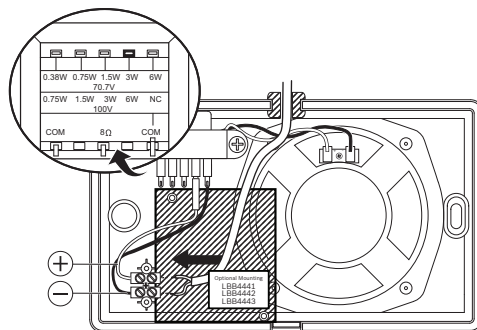

Afb. 8:

Schakelschema's

Afb. 9: Afmetingen in mm

LB7-UC06E

Afb. 10: Schakelschema

Afb. 11: Frequentiebereik

Afb. 12: Optionele EOL-kaart

Technische gegevens

Elektrische specificaties*

Nominaal vermogen (PHC)	6 W
-------------------------	-----

Transformator-trappen	70 V: 6 W, 3 W, 1,5 W, 0,75 W, 0,375 W 100 V: 6 W, 3 W, 1,5 W, 0,75 W
Geluidsdruk niveau bij 6 W/1 W (1 kHz, 1 m)	102 dB / 94 dB
Geluidsdruk niveau bij 6 W/1 W (1 kHz, 4 m)	89 dB / 81 dB
Frequentiebereik (-10 dB)	160 Hz tot 20 kHz
Openingshoek bij 1 kHz / 4 kHz (-6 dB)	180° / 90° (horizontaal) 180° / 98° (verticaal)

* Technische gegevens conform IEC 60268-5

Mechanische specificaties

Afmetingen (H x B x D)	146 x 234 x 70 mm
Gewicht	1,08 kg
Kleur	Wit (RAL 9003)

Omgevingseisen

Bedrijfstemperatuur	-10 tot +55
Opslag- en bedrijfstemperatuur	-40 °C tot +70 °C
Relatieve vochtigheidsgraad	< 95%

Opmerking:

- De specificatiegegevens worden gemeten in een echo-loze kamer, vrij veld
- De referentie-as bevindt zich in het midden van het rooster aan de voorzijde
- Het referentievlak staat haaks op het midden van de referentie-as
- Het horizontale vlak staat haaks op het midden van het referentievlak