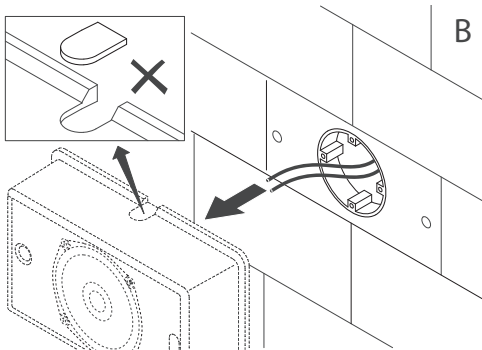

1 |

Installatie

2 |

3 |

4 |

5 |

Afb. 5:

6 |

7 |

8 |

Schakelschema's