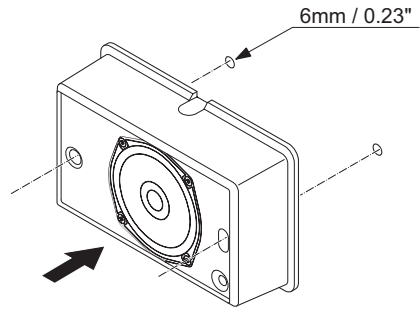

1 |

Installatie

Afb. 1:

2 |

Afb. 2:

3 |

Afb. 3:

4 |

Elektrische specificaties*

Nominaal vermogen (PHC)	6 W
-------------------------	-----

Transformator-trappen	70 V: 6 W, 3 W, 1,5 W, 0,75 W, 0,375 W 100 V: 6 W, 3 W, 1,5 W, 0,75 W
Geluidsdruk niveau bij 6 W/1 W (1 kHz, 1 m)	102 dB / 94 dB
Geluidsdruk niveau bij 6 W/1 W (1 kHz, 4 m)	89 dB / 81 dB
Frequentiebereik (-10 dB)	160 Hz tot 20 kHz
Openingshoek bij 1 kHz / 4 kHz (-6 dB)	180° / 90° (horizontaal) 180° / 98° (verticaal)

* Technische gegevens conform IEC 60268-5

Mechanische specificaties

Afmetingen (H x B x D)	146 x 234 x 70 mm
Gewicht	1,08 kg
Kleur	Wit (RAL 9003)

Omgevingseisen

Bedrijfstemperatuur	-10 tot +55
Opslag- en bedrijfstemperatuur	-40 °C tot +70 °C
Relatieve vochtigheidsgraad	< 95%