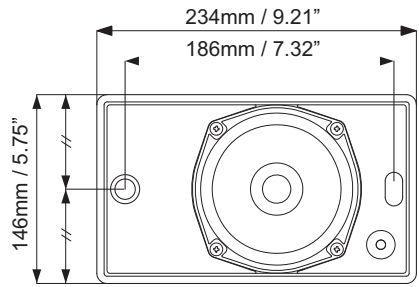

1 |

Installatie

Afb. 1:

2 |

Afb. 2:

3 |

Afb. 3:

4 |

Afb. 8:

Schakelschema's

Afb. 9: Afmetingen in mm

LB7-UC06E

Afb. 10: Schakelschema

Afb. 11: Frequentiebereik

Afb. 12: Optionele EOL-kaart

Technische gegevens

Elektrische specificaties*

Nominaal vermogen (PHC)	6 W
-------------------------	-----

Transformator-trappen	70 V: 6 W, 3 W, 1,5 W, 0,75 W, 0,375 W 100 V: 6 W, 3 W, 1,5 W, 0,75 W
Geluidsdruk niveau bij 6 W/1 W (1 kHz, 1 m)	102 dB / 94 dB
Geluidsdruk niveau bij 6 W/1 W (1 kHz, 4 m)	89 dB / 81 dB
Frequentiebereik (-10 dB)	160 Hz tot 20 kHz
Openingshoek bij 1 kHz / 4 kHz (-6 dB)	180° / 90° (horizontaal) 180° / 98° (verticaal)

* Technische gegevens conform IEC 60268-5

Mechanische specificaties

Afmetingen (H x B x D)	146 x 234 x 70 mm
Gewicht	1,08 kg
Kleur	Wit (RAL 9003)

Omgevingseisen

Bedrijfstemperatuur	-10 tot +55
Opslag- en bedrijfstemperatuur	-40 °C tot +70 °C
Relatieve vochtigheidsgraad	< 95%