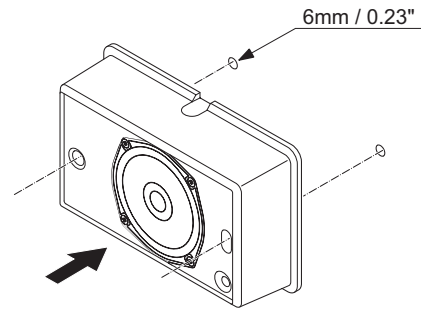

## Installazione

Fig. 1:

Fig. 2:

Fig. 3:

Fig. 4:

Fig. 5:

Fig. 6:

Fig. 7:

## Schemi circuitali

Fig. 9: Dimensioni in mm (pollici)

### Specifiche meccaniche

Dimensioni (A x L x P)	146 x 234 x 70 mm
Peso	1,08 kg
Colore	Bianco (RAL 9003)

Fig. 12: Scheda EOL opzionale