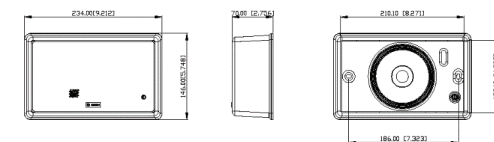

## Schemi circuitali

Fig. 9: Dimensioni in mm (pollici)

### Specifiche meccaniche

Dimensioni (A x L x P)	146 x 234 x 70 mm
Peso	1,08 kg
Colore	Bianco (RAL 9003)

Fig. 12: Scheda EOL opzionale