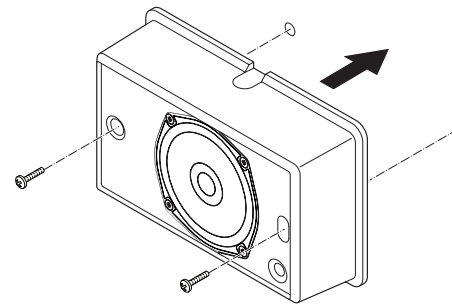

## Installazione

Fig. 1:

Fig. 2:

Fig. 3:

Fig. 4:

Fig. 5:

Fig. 6:

Fig. 7:

### Specifiche meccaniche

Dimensioni (A x L x P)	146 x 234 x 70 mm
Peso	1,08 kg
Colore	Bianco (RAL 9003)

Fig. 12: Scheda EOL opzionale