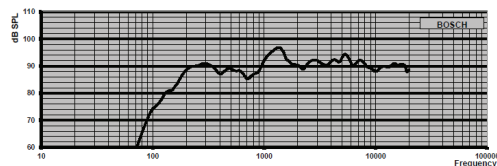

## Schemi circuitali

Fig. 9: Dimensioni in mm (pollici)

## LB7-UC06E

Fig. 10: Schema circuitale

Fig. 11: Risposta in frequenza

Tensione nominale	70/100 V
Impedenza nominale	835/1667 ohm a 6 W
	1667/3333 ohm a 3 W
	3333/6667 ohm a 1,5 W
	6667/13.333 ohm a 0,75 W
	13.333 ohm a 0,375 W (solo 70 V)
Connettore	1 blocco terminale con vite ABS a 2 poli
Diametro del cavo accettato	Da 0,5 a 4 mm <sup>2</sup>

### Specifiche meccaniche

Dimensioni (A x L x P)	146 x 234 x 70 mm
Peso	1,08 kg
Colore	Bianco (RAL 9003)

Fig. 12: Scheda EOL opzionale