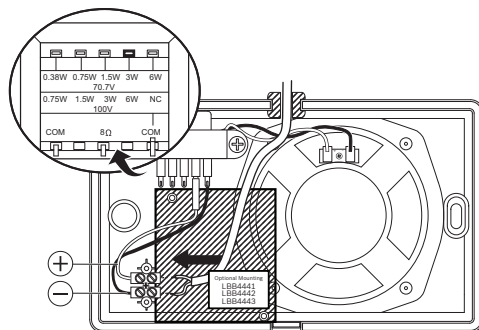

### Specifiche meccaniche

Dimensioni (A x L x P)	146 x 234 x 70 mm
Peso	1,08 kg
Colore	Bianco (RAL 9003)

Fig. 12: Scheda EOL opzionale

#### Nota:

- I dati di specifica vengono misurati in una camera anecoica, campo libero
- L'asse di riferimento è perpendicolare al centro della griglia anteriore
- Il piano di riferimento è perpendicolare al centro dell'asse di riferimento
- Il piano orizzontale è perpendicolare al centro del piano di riferimento