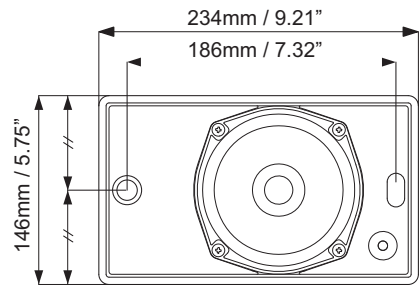

## Installazione

Fig. 1:

Fig. 2:

Fig. 3:

Fig. 4:

Fig. 5:

Fig. 6:

Fig. 7:

## Schemi circuitali

Fig. 9: Dimensioni in mm (pollici)

### Specifiche meccaniche

Dimensioni (A x L x P)	146 x 234 x 70 mm
Peso	1,08 kg
Colore	Bianco (RAL 9003)

Fig. 12: Scheda EOL opzionale

#### Nota:

- I dati di specifica vengono misurati in una camera anecoica, campo libero
- L'asse di riferimento è perpendicolare al centro della griglia anteriore
- Il piano di riferimento è perpendicolare al centro dell'asse di riferimento
- Il piano orizzontale è perpendicolare al centro del piano di riferimento