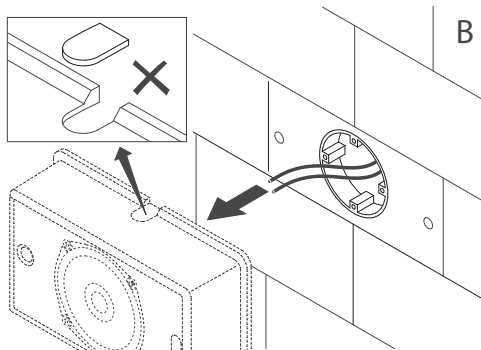

## Installazione

Fig. 1:

Fig. 2:

Fig. 3:

Fig. 4:

Fig. 5:

Fig. 6:

Fig. 7:

## Schemi circuitali

Fig. 9: Dimensioni in mm (pollici)

### Specifiche meccaniche

Dimensioni (A x L x P)	146 x 234 x 70 mm
Peso	1,08 kg
Colore	Bianco (RAL 9003)

Fig. 12: Scheda EOL opzionale

#### Nota:

- I dati di specifica vengono misurati in una camera anecoica, campo libero
- L'asse di riferimento è perpendicolare al centro della griglia anteriore
- Il piano di riferimento è perpendicolare al centro dell'asse di riferimento
- Il piano orizzontale è perpendicolare al centro del piano di riferimento