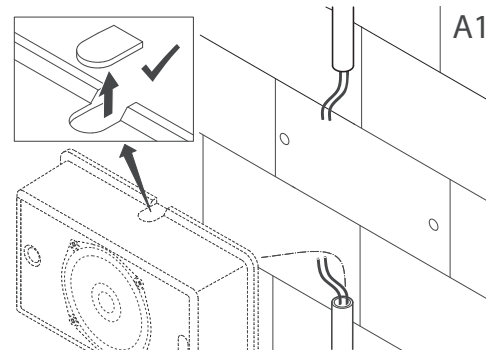

## Installazione

Fig. 1:

Fig. 2:

Fig. 3:

Fig. 4:

Fig. 5:

Fig. 6:

Fig. 7:

### Specifiche meccaniche

Dimensioni (A x L x P)	146 x 234 x 70 mm
Peso	1,08 kg
Colore	Bianco (RAL 9003)

Fig. 12: Scheda EOL opzionale