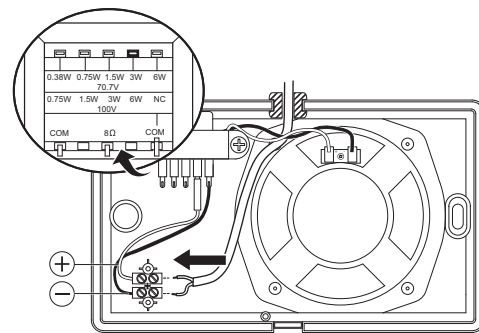

## Installazione

Fig. 1:

Fig. 2:

Fig. 3:

Fig. 4:

Fig. 5:

Fig. 6:

Fig. 7:

## Schemi circuitali

Fig. 9: Dimensioni in mm (pollici)

### Specifiche meccaniche

Dimensioni (A x L x P)	146 x 234 x 70 mm
Peso	1,08 kg
Colore	Bianco (RAL 9003)

Fig. 12: Scheda EOL opzionale

#### Nota:

- I dati di specifica vengono misurati in una camera anecoica, campo libero
- L'asse di riferimento è perpendicolare al centro della griglia anteriore
- Il piano di riferimento è perpendicolare al centro dell'asse di riferimento
- Il piano orizzontale è perpendicolare al centro del piano di riferimento