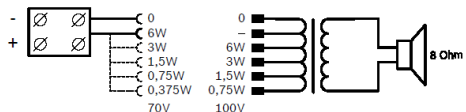

## Schemi circuitali

Fig. 9: Dimensioni in mm (pollici)

## LB7-UC06E

Fig. 10: Schema circuitale

Fig. 11: Risposta in frequenza

Tensione nominale	70/100 V
Impedenza nominale	835/1667 ohm a 6 W
	1667/3333 ohm a 3 W
	3333/6667 ohm a 1,5 W
	6667/13.333 ohm a 0,75 W
	13.333 ohm a 0,375 W (solo 70 V)
Connettore	1 blocco terminale con vite ABS a 2 poli
Diametro del cavo accettato	Da 0,5 a 4 mm <sup>2</sup>

### Specifiche meccaniche

Dimensioni (A x L x P)	146 x 234 x 70 mm
Peso	1,08 kg
Colore	Bianco (RAL 9003)

Fig. 12: Scheda EOL opzionale