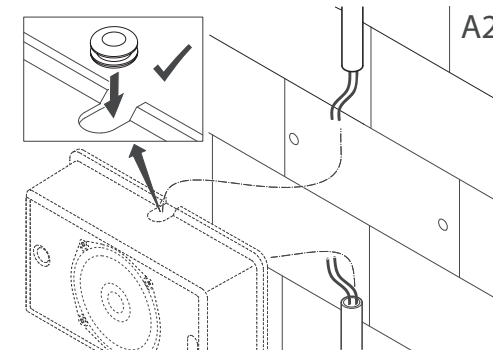

## Installazione

Fig. 1:

Fig. 2:

Fig. 3:

Fig. 4:

Fig. 5:

Fig. 6:

Fig. 7:

### Specifiche meccaniche

Dimensioni (A x L x P)	146 x 234 x 70 mm
Peso	1,08 kg
Colore	Bianco (RAL 9003)

Fig. 12: Scheda EOL opzionale