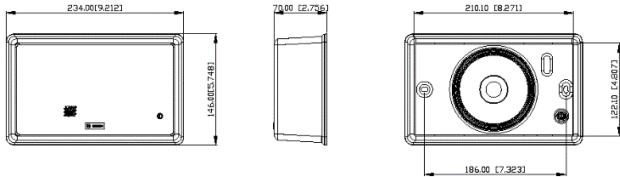

een kwart of een achtste vermogen (in stappen van 3 dB) door de lijn van 70 V of 100 V aan te sluiten op de juiste primaire vermogenstrap van de bijbehorende transformator.

Na bedrading en montage van de behuizing aan de wand kan het metalen rooster aan de voorzijde terug worden gedrukt op de behuizing.

Er is een voorziening waarop de optionele lijn-/luidsprekerbewakingskaart kan worden gemonteerd.

Afmetingen in mm