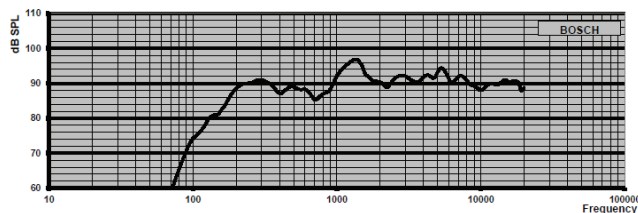

Er is een voorziening waarop de optionele lijn-/luidsprekerbewakingskaart kan worden gemonteerd.

Afmetingen in mm

LB7-UC06E

Schakelschema

Frequentiebereik

Polaire diagrammen

Achteraanzicht

Octaafbandgevoeligheid *

	Octaaf-geluidsdrkniv eau 1 W/1 m	Totaal octaaf-geluidsdrkniv eau 1 W/1 m	Totaal octaaf-geluidsdrkniv eau Pmax/1 m
125 Hz	79.4	-	-
250 Hz	89.6	-	-
500 Hz	87.9	-	-
1000 Hz	93.5	-	-
2000 Hz	92.2	-	-
4000 Hz	92.1	-	-
8000 Hz	89.5	-	-
A-gewogen	-	89.0	96.2
Lin-gewogen	-	89.4	96.8