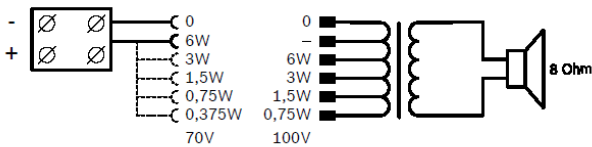

LB7-UC06E

Schakelschema