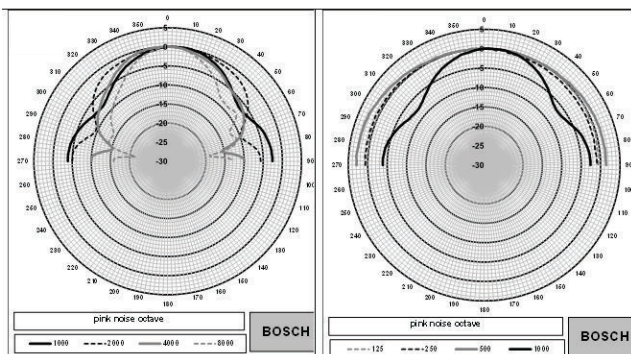

een kwart of een achtste vermogen (in stappen van 3 dB) door de lijn van 70 V of 100 V aan te sluiten op de juiste primaire vermogenstrap van de bijbehorende transformator.

Na bedrading en montage van de behuizing aan de wand kan het metalen rooster aan de voorzijde terug worden gedrukt op de behuizing.

Er is een voorziening waarop de optionele lijn-/luidsprekerbewakingskaart kan worden gemonteerd.

Afmetingen in mm

LB7-UC06E

Schakelschema

Frequentiebereik

Polaire diagrammen

Achteraanzicht

Octaafbandgevoeligheid *

	Octaaf-geluidsdrkniv eau 1 W/1 m	Totaal octaaf-geluidsdrkniv eau 1 W/1 m	Totaal octaaf-geluidsdrkniv eau Pmax/1 m
125 Hz	79.4	-	-
250 Hz	89.6	-	-
500 Hz	87.9	-	-
1000 Hz	93.5	-	-
2000 Hz	92.2	-	-
4000 Hz	92.1	-	-
8000 Hz	89.5	-	-
A-gewogen	-	89.0	96.2
Lin-gewogen	-	89.4	96.8

Openingshoeken octaafband

	Horizontaal	Verticaal
125 Hz	180	180
250 Hz	180	180
500 Hz	180	180
1000 Hz	180	180
2000 Hz	130	110
4000 Hz	90	98
8000 Hz	64	58

Akoestische karakteristieken gespecificeerd per octaaf * (alle metingen worden uitgevoerd met een roze-ruissignaal; de waarden zijn geluidsdrukwaarden in dB)