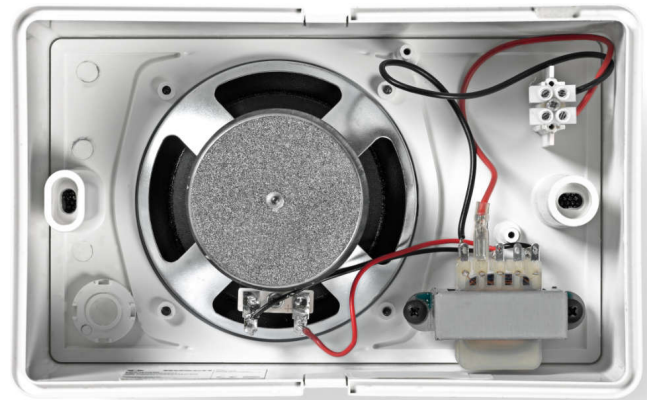

Achteraanzicht

Octaafbandgevoeligheid *

	Octaaf-geluidsdrkniv eau 1 W/1 m	Totaal octaaf-geluidsdrkniv eau 1 W/1 m	Totaal octaaf-geluidsdrkniv eau Pmax/1 m
125 Hz	79.4	-	-
250 Hz	89.6	-	-
500 Hz	87.9	-	-
1000 Hz	93.5	-	-
2000 Hz	92.2	-	-
4000 Hz	92.1	-	-
8000 Hz	89.5	-	-
A-gewogen	-	89.0	96.2
Lin-gewogen	-	89.4	96.8

Openingshoeken octaafband

	Horizontaal	Verticaal
125 Hz	180	180
250 Hz	180	180
500 Hz	180	180
1000 Hz	180	180
2000 Hz	130	110
4000 Hz	90	98
8000 Hz	64	58

Akoestische karakteristieken gespecificeerd per octaaf * (alle metingen worden uitgevoerd met een roze-ruissignaal; de waarden zijn geluidsdrukwaarden in dB)