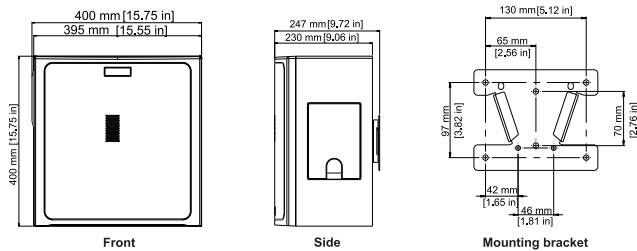

订购信息

LB6-SW100-L 紧凑型音乐低音扬声器 (白色)

表面安装超低频扬声器; 白色箱体

订购号 **LB6-SW100-L**

厂商:

中国大陆联络方式:
上海
中国上海长宁区虹桥临空经济园区
福泉北路 333 号
邮编: 200335
电话: +86 21 22181111
传真: +86 21 22182388
www.boschsecurity.com.cn

中国香港联络方式:
香港
香港 沙田安心街 11 号 5 楼
华顺广场 506-509 室
电话: +852 2635 2815
传真: +852 2648 7986
www.boschsecurity.com.cn