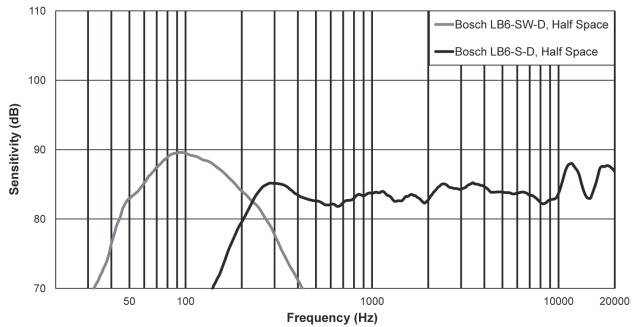

2 | LB6-SW100-L 紧凑型音乐低音扬声器 (白色)

尺寸 (高 x 宽 x 深) :	400 毫米 x 400 毫米 x 230 毫米 (15.75 英寸 x 15.75 英寸 x 9.06 英寸)
净重:	12.05 千克 (26.55 磅)
装运重量:	13.88 千克 (30.61 磅)
随附的附件:	墙壁支架; 六角扳手

¹ 半空间 (墙壁安装)。

² 长期节目额定功率, 比持续粉红噪音额定功率大 3 dB。

频率响应:

尺寸: