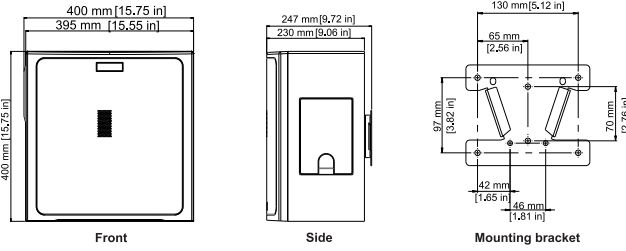

Boyutlar:

Sipariş Bilgileri

LB6-SW100-L Kompakt Subwoofer Beyaz

Zemine monteli subwoofer; beyaz dolap

Sipariş numarası **LB6-SW100-L**

Temsil eden:

Turkey:

Bosch Sanayi ve Ticaret AŞ.
Güvenlik Sistemleri
Ahi Evran Cad.
Ata Center K:1 34398
Maslak - İstanbul
Phone: +90 212 335 06 60
Fax: +90 212 286 00 89
www.tr.boschsecurity.com