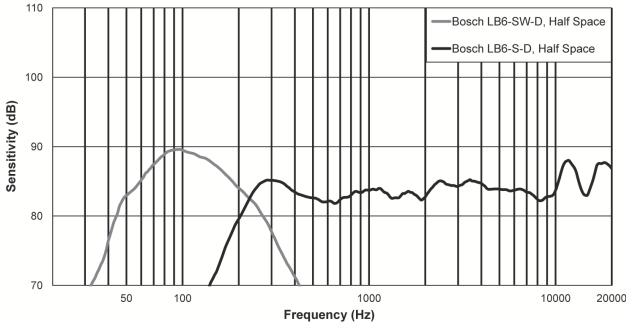

Konektörler:	Phoenix (2 pimli)
Muhafaza:	Ahşap (MDF)
Transformatör Prizleri:	100 W, 50 W, 25 W, 12,5 W
Boyutlar (Y x G x D):	400 mm x 400 mm x 230 mm (15,75 inç x 15,75 inç x 9,06 inç)
Net Ağırlık:	12,05 kg (26,55 lb)
Sevkiyat Ağırlığı:	13,88 kg (30,61 lb)
Dahil Aksesuarlar:	Duvar braketi; onaltılık anahtar

¹Yarı alan (duvar montaj).

²Frekans ile ters orantılı sürekli gürültü derecesinden 3 dB daha fazla olan Uzun Süreli Program Derecesi.

Frekans Tepkisi: