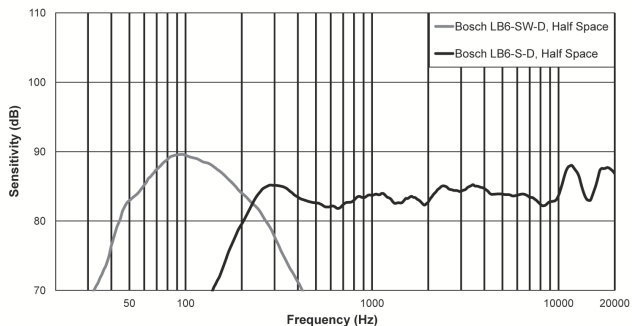

Техническое описание

Частотная характеристика (-10 дБ):	42–300 Гц¹
Коммутируемая мощность:	200 Вт²
Чувствительность:	88 дБ¹
Сопротивление:	двойной 8 Ом / моно 4 Ом
Максимальный УЗД:	114 дБ¹
Голосовое покрытие (Г х В):	Всенаправленный
Покрытие музыкальной программы (Г х В):	Всенаправленный
Преобразователь:	200 мм
Диапазон регулировки кронштейнов (Г х В):	Фиксированный
Разъемы:	Phoenix (2-контактный)
Корпус:	Дерево (МДФ)
Ответвления трансформатора:	100 Вт, 50 Вт, 25 Вт, 12,5 Вт
Размеры (В х Ш х Г):	400 мм х 400 мм х 230 мм
Вес нетто:	12,05 кг
Транспортный вес:	13,88 кг
Аксессуары в комплекте:	настенный кронштейн; шестигранный ключ

¹Полупространство (монтаж на стену).

²Длительный программный режим, на 3 дБ больше, чем при непрерывном розовом шуме.

Частотная характеристика:

Представлен (кем/чем):

Russia:
Robert Bosch OOO
Security Systems
13/5, Akad. Korolyova str.
129515 Moscow, Russia
Phone: +7 495 937 5361
Fax: +7 495 937 5363
Info.bss@ru.bosch.com
ru.securitysystems@bosch.com
www.bosch.ru