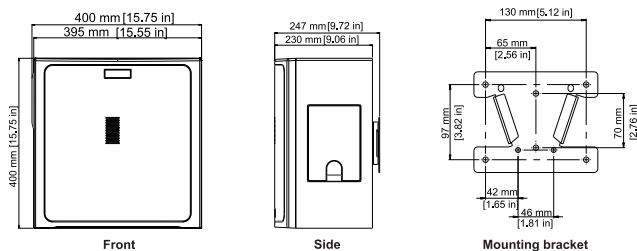

Afmetingen:

Bestelinformatie

LB6-SW100-L Compact Sound subwoofer, wit

Subwoofer voor opbouwmontage; witte kast

Opdrachtnummer **LB6-SW100-L**