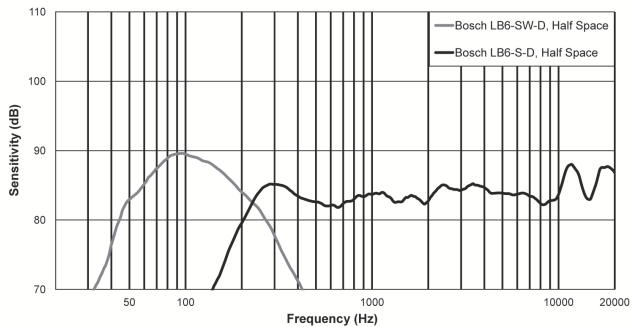

Spreiding muziekprogramma (H x V):	Omni-directioneel
Omvormer:	200 mm
Aanpassingsbereik beugel (H x V):	Vast
Aansluitingen:	Phoenix (2-pens)
Behuizing:	Hout (MDF)
Transformatortrappen:	100 W, 50 W, 25 W, 12,5 W
Afmetingen (H x B x D):	400 mm x 400 mm x 230 mm
Nettogewicht:	12,05 kg
Transportgewicht:	13,88 kg
Meegeleverde accessoires:	Muursteen; zeskantige steeksleutel

¹Halve ruimte (wandmontage).

²Lange-termijnvermogen, 3 dB hoger dan het continue geluidsniveau van roze ruis.

Frequentiebereik: