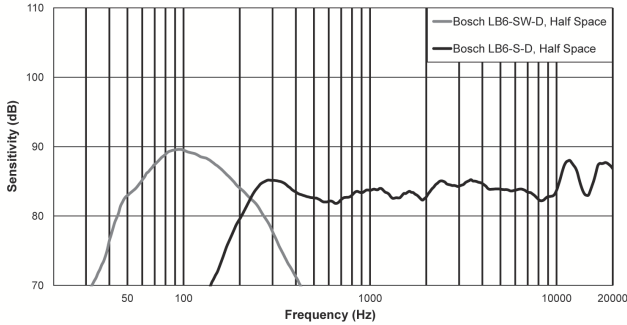

브래킷 조절 범위(가로 x 세로):	고정
커넥터:	Phoenix(2 핀)
인클로저:	목재(MDF)
트랜스포머 탭:	100W, 50W, 25W, 12.5W
크기(높이 x 가로 x 세로):	400mm x 400mm x 230mm (15.75in x 15.75in x 9.06in)
순무게:	12.05kg(26.55lb)
배송 무게:	13.88kg(30.61lb)
포함 액세서리:	벽면 브래킷, 육각 렌치

¹ 절반 공간(벽면 장착).

² 장기 프로그램 정격, 연속성 노이즈 핑크 노이즈 등급보다 3dB 높음

주파수 응답:

크기: