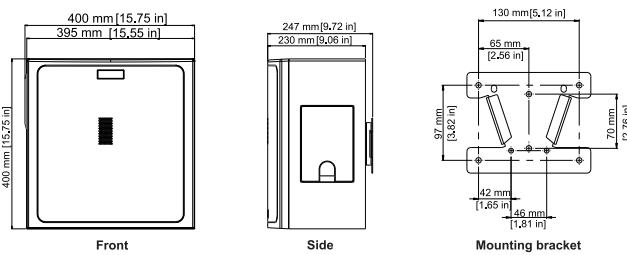

주문 정보

LB6-SW100-L Compact Sound 서브우퍼(흰색)

표면 장착 서브우퍼(흰색 캐비닛)

주문 번호 **LB6-SW100-L**

대표:

대한민국 (ST/SKR)
한국로버트보쉬기전주식회사
기흥구 보정동 298 번지
경기도 용인시 우)446-913
전화: 82 31 270 4765
팩스: 82 31 270 4601
kyoungnam.kim@kr.bosch.com
www.boschsecurity.co.kr