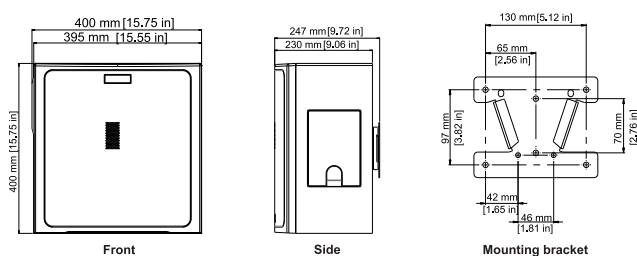

Méretetek:

Rendelési információ

LB6-SW100-L kompakt mélysugárzó (fehér)

Felületre szerelhető mélysugárzó, fehér doboz

Rendelészám **LB6-SW100-L**