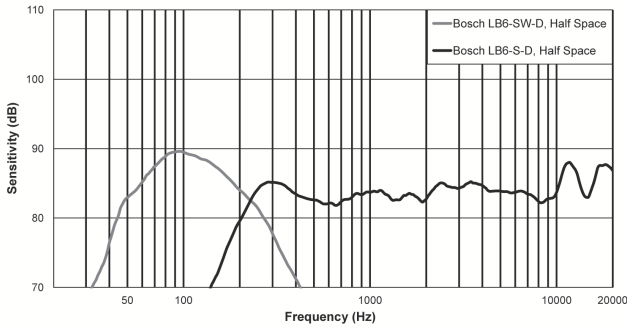

Konektörler:	Phoenix (2 pimli)
Muhafaza:	Ahşap (MDF)
Transformatör Prizleri:	100 W, 50 W, 25 W, 12,5 W
Boyutlar (Y x G x D):	400 mm x 400 mm x 230 mm (15,75 inç x 15,75 inç x 9,06 inç)
Net Ağırlık:	12,05 kg (26,55 lb)
Sevkiyat Ağırlığı:	13,88 kg (30,61 lb)
Dahil Aksesuarlar:	Duvar braket; onaltılık anahtar

¹Yarı alan (duvar montaj).

²Frekans ile ters orantılı sürekli gürültü derecesinden 3 dB daha fazla olan Uzun Süreli Program Derecesi.

Frekans Tepkisi: