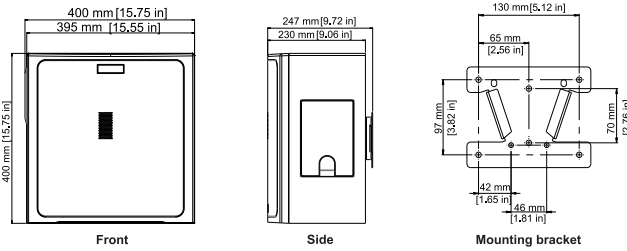

Boyutlar:

Not

Montaj braket boyutu çizimleri ölçeksizdir. Çizim boyutlar okunabilirlik açısından artırılmıştır.

Sipariş Bilgileri

LB6-SW100-D Kompakt Subwoofer Siyah

Zemine monteli subwoofer; siyah dolap

Sipariş numarası **LB6-SW100-D**

LB6-SW100-L Kompakt Subwoofer Beyaz

Zemine monteli subwoofer; beyaz dolap

Sipariş numarası **LB6-SW100-L**