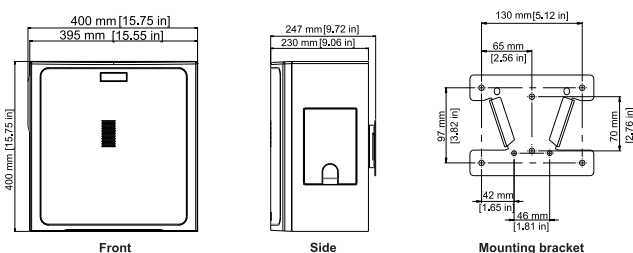

Beszédhang sugárzási szöge (V x F):	360 fokos
Zeneműsor sugárzási szöge (V x F):	360 fokos
Jelátalakító:	200 mm
Tartó állítási tartománya (V x F):	Rögzített
Csatlakozók:	Phoenix (2 érintkezős)
Ház:	Fa (MDF)
Transzformátorkivezetések:	100 W, 50 W, 25 W, 12,5 W
Méreték (ma x szé x mé):	400 mm x 400 mm x 230 mm
Nettó tömeg:	12,05 kg
Szállítási tömeg:	13,88 kg
Tartozékok:	Fali tartó, imbuszkulcs

¹Fél tér (fali szerelés).

²Méretezés tartós terhelésre, a folyamatos rózsazajnál 3 db-lel magasabb zajszinten mérve.

Frekvenciaátvitel:

Méreték:

Figyelem

A szerelőkeret nézetrajza nem méretarányos. A rajzot a jobb értelmezhetőség kedvéért felnagyítottuk.