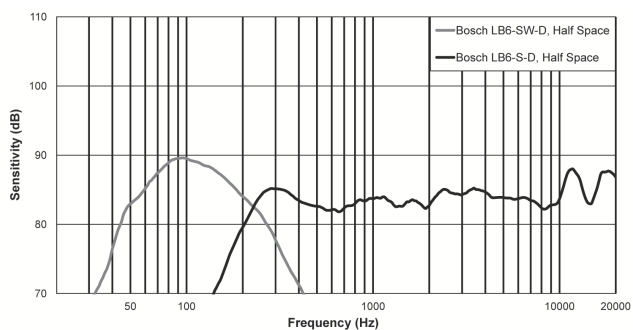

Beszédhang sugárzási szöge (V x F):	360 fokos
Zeneműsor sugárzási szöge (V x F):	360 fokos
Jelátalakító:	200 mm
Tartó állítási tartománya (V x F):	Rögzített
Csatlakozók:	Phoenix (2 érintkezős)
Ház:	Fa (MDF)
Transzformátorkivezetések:	100 W, 50 W, 25 W, 12,5 W
Méreték (ma x szé x mé):	400 mm x 400 mm x 230 mm
Nettó tömeg:	12,05 kg
Szállítási tömeg:	13,88 kg
Tartozékok:	Fali tartó, imbuszkulcs

¹Fél tér (fali szerelés).

²Méretezés tartós terhelésre, a folyamatos rózsazajnál 3 db-lel magasabb zajszinten mérve.

Frekvenciaátvitel: