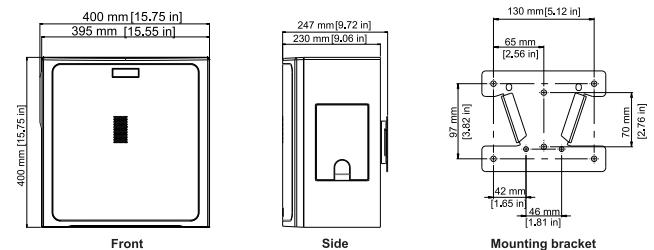

表面安装扬声器系统应由 Bosch 制造的 LB6-100S-L 型号。

频率响应:

尺寸:

表面安装卫星扬声器和安装支架

表面安装低音扬声器和安装支架

注意

安装支架尺寸图不成比例。为了方便查看, 加大了图形尺寸。

订购信息