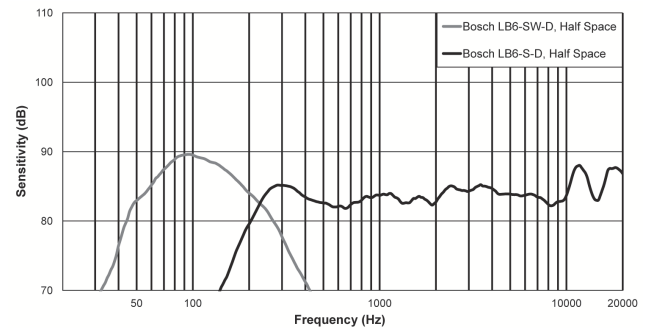

技术规格

	表面安装卫星扬声器	表面安装低音扬声器
频率响应(-10 dB):	180 Hz - 20 kHz¹	42 Hz - 300 kHz¹
功率处理能力:	30 W²	200 W²
灵敏度:	84 dB¹	88 dB¹
阻抗:	16 欧姆	双声道 8 欧姆 / 单声道 4 欧姆
最大声压级:	102 dB¹	114 dB¹
声音覆盖角度 (水平 x 垂直):	150° x 150°³	全向
音乐节目录覆盖角度 (水平 x 垂直):	100° x 100°⁴	全向
换能器:	50 毫米 (1.97 英寸)	200 毫米 (7.87 英寸)
支架调整范围 (水平 x 垂直):	160° x 60°	固定
连接器:	排插 (2 针)	排插 (2 针)
箱体:	ABS (耐火)	木质(MDF)
变压器抽头:	NA	100 瓦、50 瓦、25 瓦、12.5 瓦
尺寸 (高 x 宽 x 深):	115 毫米 x 85 毫米 x 95 毫米 (4.53 英寸 x 3.35 英寸 x 3.75 英寸)	400 毫米 x 400 毫米 x 230 毫米 (15.75 英寸 x 15.75 英寸 x 9.06 英寸)
净重: (单个)	0.5 千克 (1.1 磅)	12.05 千克 (26.55 磅)
装运重量:	1 个低音扬声器和 4 个卫星扬声器: 18.26 千克 (40.25 磅)	
随附的附件:	墙壁支架; 六角扳手	

¹ 半空间 (墙壁安装)。

² 长期节目额定功率, 比持续粉红噪音额定功率大 3 dB。

³ 平均值为 1 kHz - 4 kHz。

⁴ 平均值为 1 kHz - 8 kHz。

架构与工程技术规范:

该扬声器系统为两分频设计, 其中包含一个独立的低音扬声器 (包含一个

8 英寸 (200 毫米) 低频换能器)、四(4)个卫星扬声器 (由 2 英寸 (50 毫米) 高频换能器组成) 以及安装在导向式低音扬声器箱体中的分频网络。所有输入和输出信号连接应在低音扬声器上完成。低音扬声器和卫星扬声器的所有信号连接应使用排插式接头完成。在使用 4/8 低阻功率放大器驱动时, 该系统可以工作在立体声或单声道模式下。在使用 100V 或 70V 放大信号驱动时, 该系统能在高达 100 瓦的功率下运行。该扬声器系统应符合以下性能标准: 驱动功率 - 200 瓦的长期节目额定值; 频率响应 - 42 Hz 至 20 kHz (与额定灵敏度偏差 -10 dB); 阻抗, 立体声模式下的额定值为

8 欧姆, 单声道模式下的额定值为 4 欧姆。卫星扬声器中的高频单元在 1-8 kHz 的频率范围内提供至少 100° (水平) x 100° (垂直) 的平均覆盖范围, 在 1-4 kHz 的频率范围内提供至少 150° (水平) x 150° (垂直) 的平均覆盖范围。超低频扬声器箱体采用 MDF 和乙烯基包装制成。卫星扬声器采用耐火的 ABS 制成。低音扬声器箱体的高度为 15.75 英寸 (400 毫米)、宽度为 15.75 英寸 (400 毫米)、厚度为 9.06 英寸 (230 毫米)。卫星扬声器可在 160° (水平) x 60° (垂直) 的范围内调节。支撑架体型小巧, 可从箱体中完全拆下。

表面安装扬声器系统应由 Bosch 制造的 LB6-100S-L 型号。

频率响应: