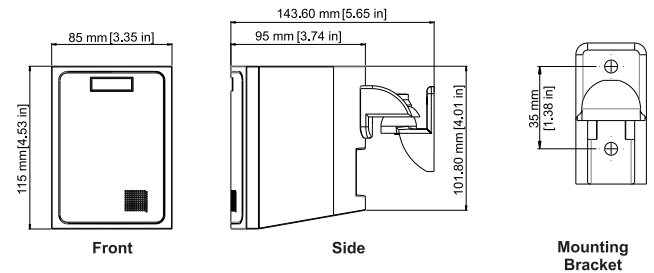

尺寸:

表面安装卫星扬声器和安装支架