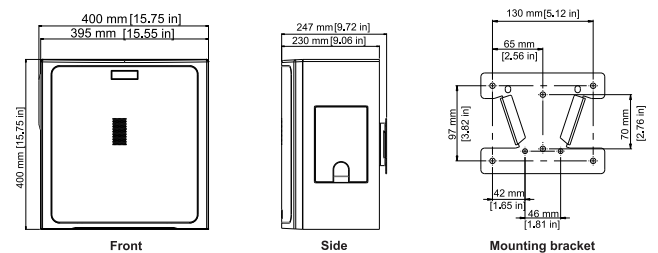

표면 장착 라우드스피커 시스템은 Bosch 에서 제작한 LB6-100S-L 모델입니다.

주파수 응답:

크기:

표면 장착 위성 스피커 및 장착 브래킷

표면 장착 서브우퍼 및 장착 브래킷

**i** 참고 사항  
장착 브래킷 치수 도면의 비율은 실제와 일치하지 않습니다. 보기 편하도록 도면을 확대했습니다.

주문 정보

**LB6-100S-L Compact Sound 스피커 시스템(흰색)**  
벽면 장착 스피커 시스템 패키지 - 표면 장착 서브우퍼 1 개  
와 표면 장착 위성 스피커 4 개(흰색)  
주문 번호 **LB6-100S-L**