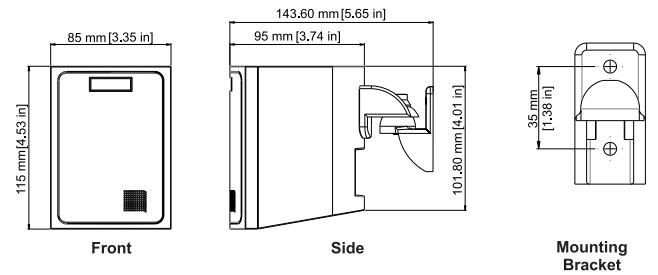

표면 장착 위성 스피커 및 장착 브래킷