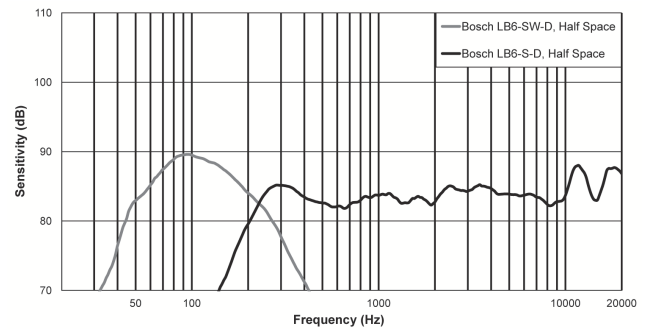

1 절반 공간(벽면 장착).

2 장기 프로그램 정격, 연속성 노이즈 핑크 노이즈 등급보다 3dB 높음

3 평균 1kHz~4kHz.

4 평균 1kHz~8kHz.

설계 및 엔지니어링 사양:

8 인치(200mm) 저음 트랜스듀서 1 개를 탑재한 별도의 서브우퍼 1 개와 2 인치(50mm) 고음 트랜스듀서로 구성된 위성 스피커 4 개, 벤티드 서브우퍼 인클로저 내부의 주파수 분할 네트워크로 이루어진 투웨이 라우드스피커 시스템입니다. 입출력 신호 연결은 모두 서브우퍼에서 이루어 집니다. 서브우퍼와 위성 스피커의 신호 연결은 모두 Phoenix 형 커넥터를 사용합니다. 시스템은 4/8 옴의 저 임피던스의 증폭 전원에 연결하면 스테레오 또는 모노 모드로 동작시킬 수 있습니다. 시스템은 100V 또는 70V 증폭 신호 원으로 구동할 때 최대 100 와트로 작동합니다. 이 라우드 스피커 시스템은 장기 프로그램 등급 200 와트의 파워 핸들링, 주파수 응답 범위 42Hz~20kHz(정격 감도로부터

-10dB), 스테레오 모드 공칭 임피던스 8ohm, 모노 모드 공칭 임피던스 4ohm 의 성능 기준을 충족합니다. 위성 스피커 내부의 고음 트랜스듀서는 1~8kHz 주파수 범위에서 평균 수평 100°, 수직 100°의 균일 커버리지를 제공하고, 1~4kHz 주파수 범위에서 평균 수평 150°, 수직 150°의 균일 커버리지를 제공합니다. 서브우퍼 인클로저는 외장을 비닐로 감싼 MDF 로 제작됩니다. 위성 스피커는 내화 인증 ABS 로 제작합니다. 서브우퍼 인클로저는 높이 400mm, 너비 400mm, 깊이 230mm 입니다. 위성 스피커는 수평 160°, 수직 60° 범위 내에서 조절할 수 있습니다. 지지 브래킷은 부피가 작으며 인클로저에서 완전히 떼어 낼 수 있습니다.

표면 장착 라우드스피커 시스템은 Bosch 에서 제작한 LB6-100S-L 모델입니다.

주파수 응답:

크기: