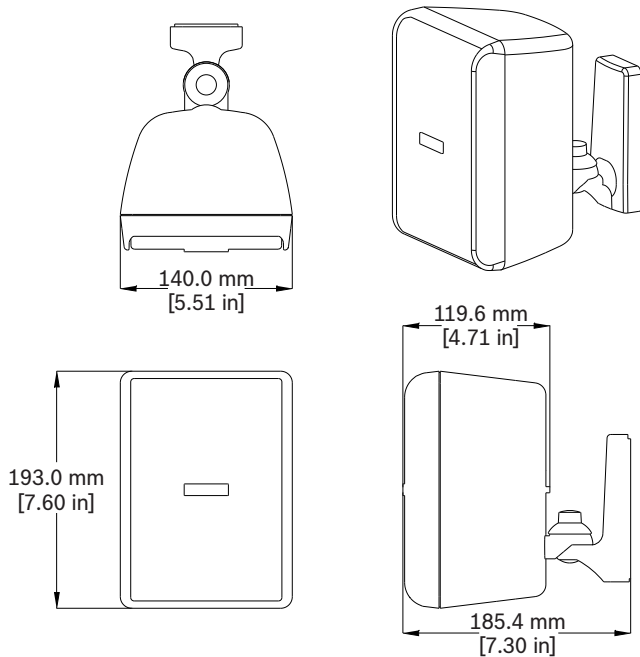

De opbouwuidspreker moet het model LB20-PC15-4 van Bosch zijn.

Afmetingen:

Bestelinformatie

LB20-PC15-4D Cabinetluidspreker 4" 70/100V zwart paar

Tweeweg 4-inch cabinetluidspreker met eenvoudig wandmontagesysteem, interne 15 W 70/100 V lijntransformator, weerbestendig conform IP54 (verpakt per 2), zwart
Bestelnummer **LB20-PC15-4D**

LB20-PC15-4L Cabinetluidspreker 4" 70/100V wit paar

Tweeweg 4-inch cabinetluidspreker met eenvoudig wandmontagesysteem, interne 15 W 70/100 V lijntransformator, weerbestendig conform IP54 (verpakt per 2), wit
Bestelnummer **LB20-PC15-4L**

Vertegenwoordigd door:

Europe, Middle East, Africa:
Bosch Security Systems B.V.
P.O. Box 80002
5600 JB Eindhoven, The Netherlands
Phone: + 31 40 2577 284
emea.securitysystems@bosch.com
emea.boschsecurity.com

Germany:
Bosch Sicherheitssysteme GmbH
Robert-Bosch-Ring 5
85630 Grasbrunn
Germany
www.boschsecurity.com