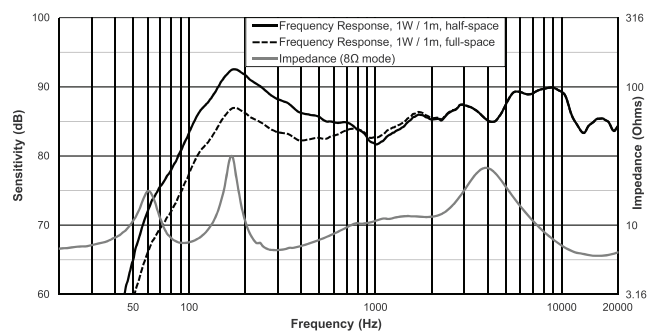

Certificaten en normen

Regio

**Naleving van wet- en regelgeving/
kwaliteitsaanduidingen**

Europa CE

Technische specificaties

Frequentiebereik (-3 dB):	100 Hz - 20 kHz¹
Frequentiebereik (-10 dB):	75 Hz - 20 kHz¹
Gevoeligheid:	86,5 dB²
Max. SPL (berekend):	98,5 dB (104,5 dB piek)
Dekkingshoek:	Horizontaal 110°, verticaal 110°
Vermogenbelasting:	15 W (60 W piek) continu roze ruis (100 uur)
Low-Z:	Nee
Aanbevolen hoog- doorlaatfrequentie:	70 Hz (24 dB/octaaf)
Ingangstransformator (70 V/100 V):	15 W
Transformatortrappen:	70 V: 3,7 W, 7,5 W, 15 W 100 V: 7,5 W, 15 W
LF-omvormer:	102 mm
HF-omvormer:	20 mm
Aansluitingen:	Bevestigingsschroeven op wandmontagebeugel. Max. kabeldikte 12 AWG (2,5 mm).
Omgevingseisen:	IP54 (conform IEC-60529)
Kleur:	Zwart (RAL 9004) of wit (RAL 9003)
Afmetingen (H x B x D):	193 mm x 140 mm x 120 mm
Nettogewicht:	1,8 kg
Transportgewicht (per paar):	5,4 kg
Inclusief hardware:	Montagebeugel en 4 mm inbussleutel
Verpakt aantal:	2

¹Halve ruimte (wandmontage).

²Halve ruimte (wandmontage) gemiddeld 100 Hz – 10 kHz, 1 W.

³Zonder steunen.

Frequentiebereik en impedantie:

Specificaties voor ontwerpers en technici:

De luidspreker moet een tweewegsysteem voor opbouwmontage met volledig bereik zijn, met een interne passieve crossover. De lage frequentie omvormer van de luidspreker moet een 4" (102 mm) woofer met een weerbestendige polypropyleen conus en een 1" (25 mm) spreekspoel zijn. De hoge frequentie omvormer van de luidspreker moet een 0,75" (20 mm) vloeistofgekoelde driver zijn. Het luidsprekersysteem moet voldoen aan de volgende prestatiecriteria: vermogenbelasting 15 W IEC 60268-5 continu roze ruis (6 dB modulatie); frequentiebereik 75 Hz - 20 kHz (-10 dB van de nominale gevoeligheid); gevoeligheid 86,5 dB bij één watt, 100 Hz - 10 kHz bij één meter.

De luidspreker moet voorzien zijn van een transformator die geschikt is voor gebruik met gedistribueerde lijnen van 70 V of 100 V. De transformator moet voorzien zijn van vermogenstrappen van 3,7 W tot 15 W, instelbaar met een Euroblokaansluiting aan de achterkant van de behuizing.

De hoge frequentie omvormer heeft een driver met een waveguide voor een gelijkmatig bereik van 110° horizontaal en 110° verticaal. De afwerking moet overschilderbaar zwart (RAL 9004) of overschilderbaar wit (RAL 9003) zijn. Het rooster moet gegalvaniseerd zijn met poedercoating voor roestbestendigheid. De luidspreker moeten verstelbaar zijn in een bereik van 90° horizontaal en 45° verticaal. De montagebeugel moet geïntegreerd zijn in de behuizing.

De luidspreker moet een montagesysteem met kogelgewricht hebben dat snel vast en los kan worden gekoppeld. Elektrische aansluitingen moeten door het wandgedeelte van het montagesysteem worden gevoerd en er mogen geen draden blootliggen.

Het systeem moet weerbestendig zijn bij IEC 60068-2-5 zonnestraling, IEC 60068-2-11 zoutnevel, IEC 60068-2-42 SO₂, IEC 60068-2-60 chloor en IEC 60529 IP54 testomstandigheden. Het montagesysteem moet conform EIA 636 zijn getest met een veiligheidsfactor van 8:1 of beter. De behuizing moet gemaakt zijn van brandvertragend ABS. De luidspreker moet 1,8 kg wegen en de afmetingen moeten 193 mm hoog, 140 mm breed en 120 mm diep zijn.