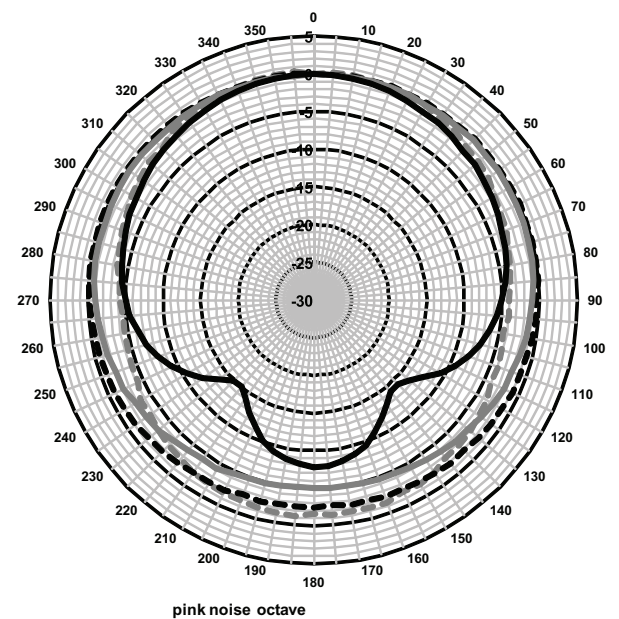

LB1-UW06-x1 Abmessungen

LB1-UW06V-x1 Abmessungen

LB1-UW06-x1 Schaltdiagramm

LB1-UW06V-x1 Schaltdiagramm

Frequenzgang

pink noise octave

pink noise octave

Polardiagramm (gemessen mit rosa Rauschen)

Oktavbandempfindlichkeit*			
	Oktave SPL 1 W/1 m	Gesamtoktave SPL 1 W/1 m	Gesamtoktave SPL Pmax/1 m
125 Hz	78,8	-	-
250 Hz	90,5	-	-
500 Hz	90	-	-
1.000 Hz	91,3	-	-
2.000 Hz	90,8	-	-
4.000 Hz	91,5	-	-
8.000 Hz	89,1	-	-
A-gewichtet	-	87,8	94,9
Linear gewichtet	-	88,6	95,9