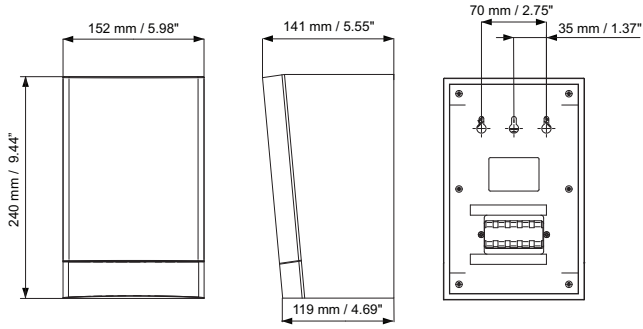

LB1-UW06-x1 Abmessungen