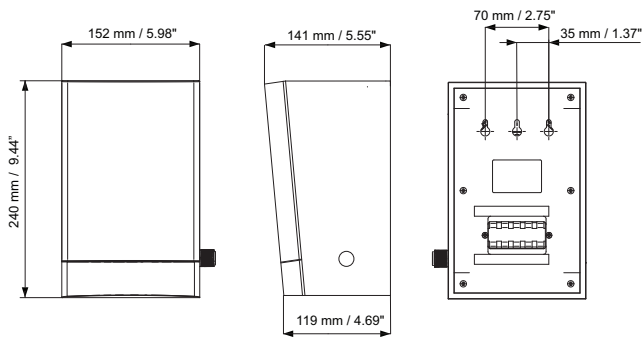

LB1-UW06V-x1 Abmessungen