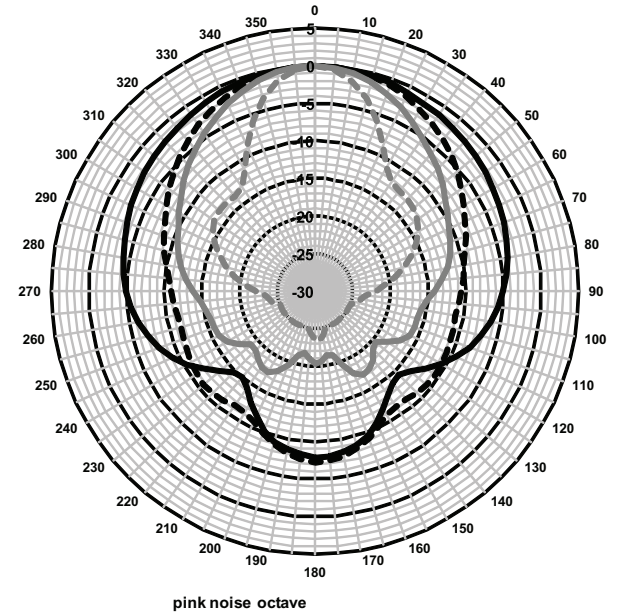

LB1-UW06-x1 Abmessungen

LB1-UW06V-x1 Abmessungen

LB1-UW06-x1 Schaltdiagramm

LB1-UW06V-x1 Schaltdiagramm

Frequenzgang

pink noise octave

pink noise octave

Polardiagramm (gemessen mit rosa Rauschen)