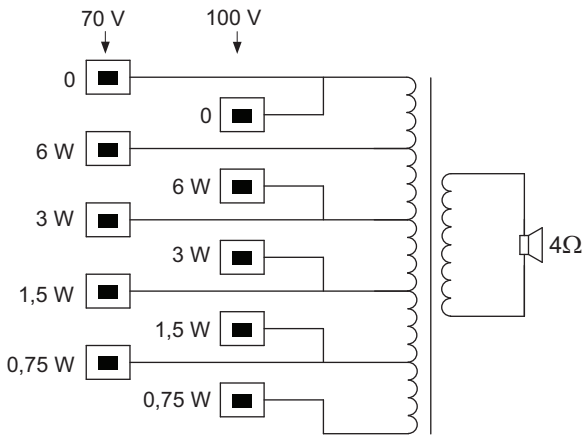

## Planungshinweise

Drei Bohrungen auf der Rückseite ermöglichen eine schnelle und einfache Wandmontage. Auf der Rückseite ist eine praktische zweimal fünfpolige einsteckbare Anschlussklemmenleiste zur Verdrahtung vor Ort vorgesehen. Bei dieser Klemmleiste ist der Leistungsabgriff am 70 V/100 V-Anpassungstransformator im Gehäuse vorgesehen. Er ermöglicht die Auswahl einer Abstrahlung mit voller, halber, ein Viertel oder Achtel der Nennleistung (in 3-dB-Schritten).

LB1-UW06-x1 Abmessungen

LB1-UW06V-x1 Abmessungen

LB1-UW06-x1 Schaltdiagramm

LB1-UW06V-x1 Schaltdiagramm

Frequenzgang

pink noise octave

pink noise octave

Polardiagramm (gemessen mit rosa Rauschen)