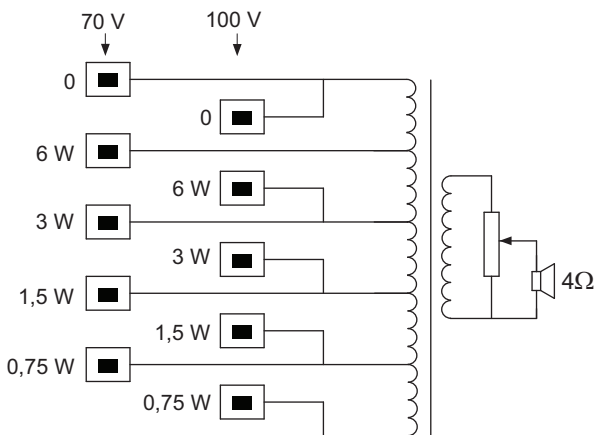

## Planungshinweise

Drei Bohrungen auf der Rückseite ermöglichen eine schnelle und einfache Wandmontage. Auf der Rückseite ist eine praktische zweimal fünfpolige einsteckbare Anschlussklemmenleiste zur Verdrahtung vor Ort vorgesehen. Bei dieser Klemmleiste ist der Leistungsabgriff am 70 V/100 V-Anpassungstransformator im Gehäuse vorgesehen. Er ermöglicht die Auswahl einer Abstrahlung mit voller, halber, ein Viertel oder Achtel der Nennleistung (in 3-dB-Schritten).

LB1-UW06-x1 Abmessungen

LB1-UW06V-x1 Abmessungen

LB1-UW06-x1 Schaltdiagramm

LB1-UW06V-x1 Schaltdiagramm

Frequenzgang

pink noise octave

pink noise octave

Polardiagramm (gemessen mit rosa Rauschen)