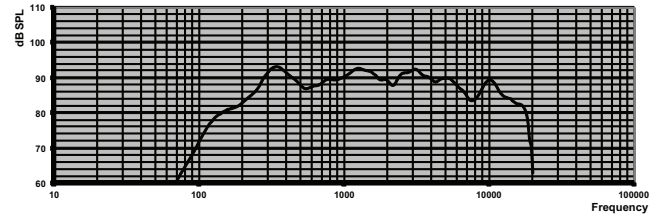

LB1-UW06-x1 Abmessungen

LB1-UW06V-x1 Abmessungen

LB1-UW06-x1 Schaltdiagramm

LB1-UW06V-x1 Schaltdiagramm

Frequenzgang

pink noise octave

pink noise octave

Polardiagramm (gemessen mit rosa Rauschen)

Oktavbandempfindlichkeit*			
	Oktave SPL 1 W/1 m	Gesamtoktave SPL 1 W/1 m	Gesamtoktave SPL Pmax/1 m
125 Hz	78,8	-	-
250 Hz	90,5	-	-
500 Hz	90	-	-
1.000 Hz	91,3	-	-
2.000 Hz	90,8	-	-
4.000 Hz	91,5	-	-
8.000 Hz	89,1	-	-
A-gewichtet	-	87,8	94,9
Linear gewichtet	-	88,6	95,9