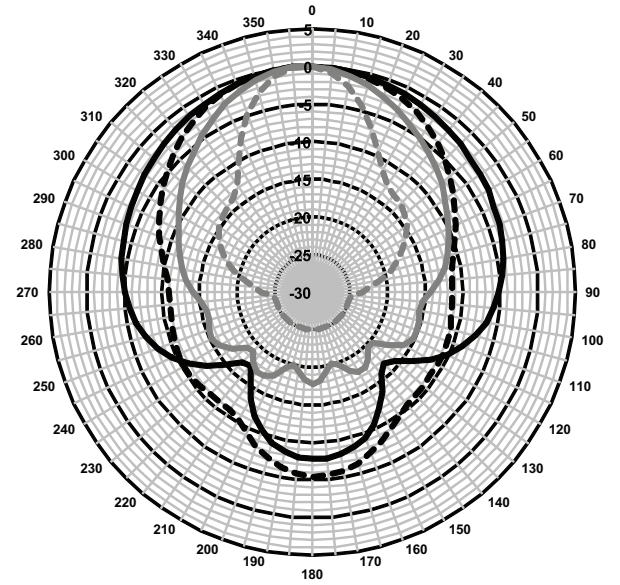

Boyutlar

Devre şeması

Frekans tepkisi

Kutup grafikleri (pembe gürültüyle ölçülmüştür)

Oktav bandı hassasiyeti*

	Oktav SPL 1 W/1 m	Toplam oktav SPL 1 W/1 m	Toplam oktav SPL P maks./1 m
125 Hz	79	-	-
250 Hz	90.7	-	-

* IEC 60268-5'e göre teknik performans verileri

Mekanik

Boyutlar (Y x G x D)	240 x 151 x 139 mm (9,4 x 5,9 x 5,5 inç)
Ağırlık	1,68 kg (3,7 lb)

Renk	Siyah (D1) veya beyaz (L1)
kabin / örtü (D1)	RAL 9004 / RAL 9004 ile uyumlu
kabin / örtü (L1)	RAL 9010 / RAL 7044 ile uyumlu