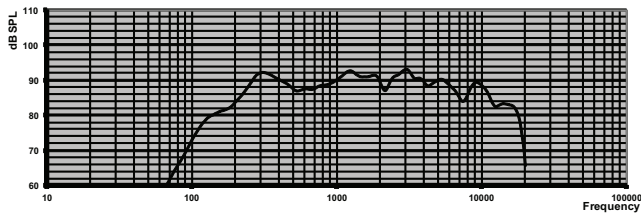

Frekans tepkisi