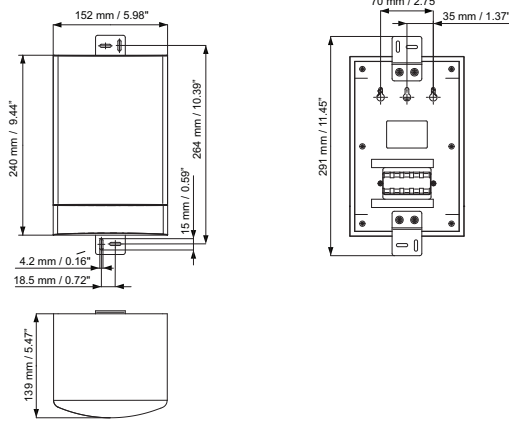

Kablo bağlantısının yerinde yapılması için arka panelde; rahat, kullanımı kolay, beş beş kutuplu iterek takılan terminal bloğu bulunur. Bu terminal bloğunda, kabinde yer alan 70 V / 100 V uyumlama trafosundaki güç mandallaması için düzenek bulunur. Nominal tam güçlü, yarım güçlü, çeyrek güç veya sekizde bir güç güçlü ışığa (3 dB artış adımlı) seçimine olanak sağlar.

* IEC 60268-5'e göre teknik performans verileri

Mekanik

Boyutlar (Y x G x D)	240 x 151 x 139 mm (9,4 x 5,9 x 5,5 inç)
Ağırlık	1,68 kg (3,7 lb)

Renk	Siyah (D1) veya beyaz (L1)
kabin / örtü (D1)	RAL 9004 / RAL 9004 ile uyumlu
kabin / örtü (L1)	RAL 9010 / RAL 7044 ile uyumlu