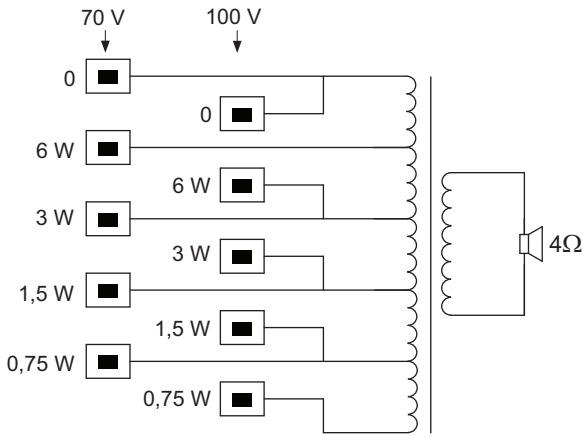

Devre şeması