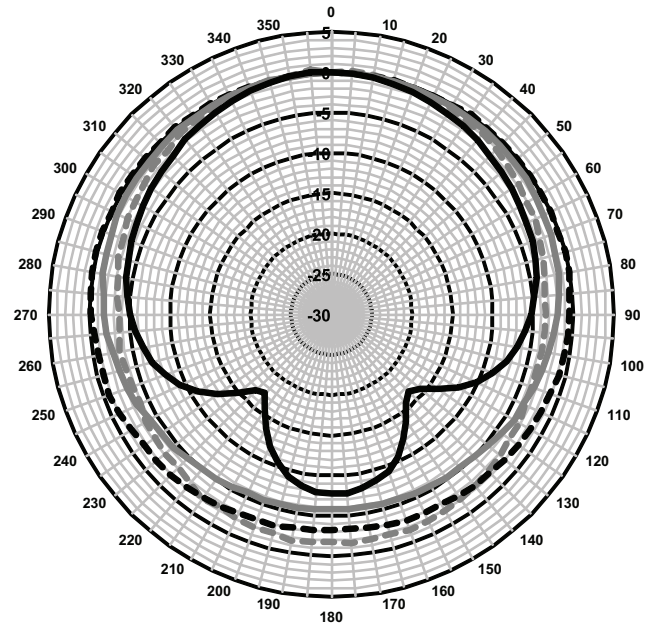

Kablo bağlantısının yerinde yapılması için arka panelde; rahat, kullanımı kolay, beş beş kutuplu iterek takılan terminal bloğu bulunur. Bu terminal bloğunda, kabinde yer alan 70 V / 100 V uyumlama trafosundaki güç mandallaması için düzenek bulunur. Nominal tam güçlü, yarım güçlü, çeyrek güç veya sekizde bir güç güçlü ışığa (3 dB artış adımlı) seçimine olanak sağlar.

Boyutlar

Devre şeması

Frekans tepkisi

Kutup grafikleri (pembe gürültüyle ölçülmüştür)

Oktav bandı hassasiyeti*

	Oktav SPL 1 W/1 m	Toplam oktav SPL 1 W/1 m	Toplam oktav SPL P maks./1 m
125 Hz	79	-	-
250 Hz	90.7	-	-

* IEC 60268-5'e göre teknik performans verileri

Mekanik

Boyutlar (Y x G x D)	240 x 151 x 139 mm (9,4 x 5,9 x 5,5 inç)
Ağırlık	1,68 kg (3,7 lb)

Renk	Siyah (D1) veya beyaz (L1)
kabin / örtü (D1)	RAL 9004 / RAL 9004 ile uyumlu
kabin / örtü (L1)	RAL 9010 / RAL 7044 ile uyumlu