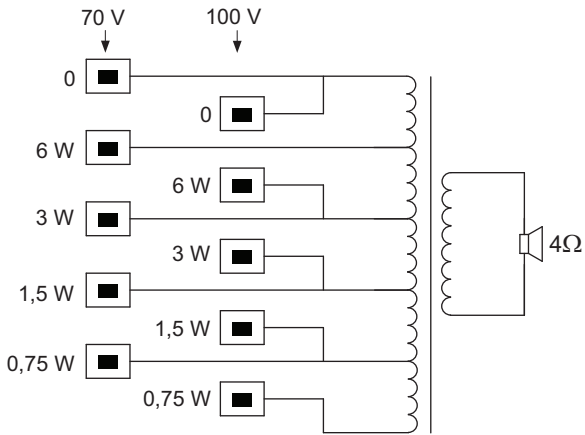

grotere klanttevredenheid, langere levensduur en een veel geringere kans op uitval of afname van de prestaties.

Veiligheid conform EN 60065

Regio	Certificiëring
Europa	CE

Installatie/configuratie

Op het achterpaneel zijn twee montagebeugels bevestigd die kunnen worden gebruikt voor eenvoudige en snelle montage aan de muur of het plafond. Als ze niet worden gebruikt, kunnen ze worden verwijderd. De luidspreker kan dan nog steeds aan de muur worden bevestigd met behulp van de drie spiegaten in het achterpaneel. Aan de achterkant bevindt zich een handig en gebruiksvriendelijk twee keer vijf-polig inplug-klemblok voor aansluiting van de bekabeling ter plekke. Dit klemmenblok heeft een voorziening voor vermogenstrappen op de corresponderende 70 V / 100 V transformator in de behuizing. Deze voorziening biedt de keuzemogelijkheid van uitsturing op nominaal vol vermogen, half vermogen, kwart vermogen of een achtste vermogen (stappen van 3 dB).

Afmetingen

Schakelschema

Frequentiebereik

pink noise octave
 — 1000 - - - 2000 — 4000 - - - 8000

pink noise octave
 - - - 125 - - - 250 — 500 — 1000

Polaire diagrammen (gemeten met roze ruis)

Octaafbandgevoeligheid*

* (alle metingen worden uitgevoerd met een roze-ruissignaal; de waarden zijn geluidsdrukwaarden in dB)

Technische specificaties

Elektrische specificaties*

Maximaal vermogen	9 W
Nominaal vermogen	6 / 3 / 1,5 / 0,75 W
Geluidsdrukniveau bij 6 W / 1 W (1 kHz, 1 m)	99 dB / 91 dB (SPL)
Geluidsdrukniveau bij 6 W / 1 W (4 kHz, 1 m)	100 dB / 92 dB (SPL)
Effectief frequentiebereik (-10 dB)	185 Hz tot 17 kHz
Openingshoek	1 kHz / 4 kHz (-6 dB)
horizontaal	194° / 82°
verticaal	N.v.t.
Nominale ingangsspanning	70 V / 100 V
Nominale impedantie	835 / 1667 ohm
Connector	2 x 5-polig inplug-klemmenblok