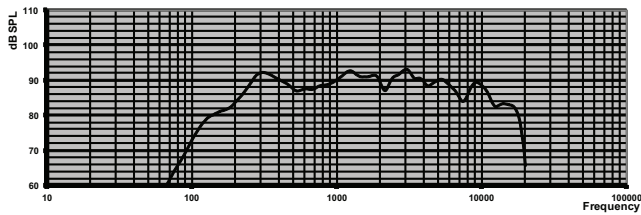

Afmetingen

Schakelschema

Frequentiebereik

pink noise octave
 — 1000 - - - 2000 — 4000 - - - 8000

pink noise octave
 - - - 125 - - - 250 — 500 — 1000

Polaire diagrammen (gemeten met roze ruis)

Octaafbandgevoeligheid*

	Octaaf- geluidsdrkniv eau 1W/1m	Totaal octaaf- geluidsdrkniv eau 1W/1m	Totaal octaaf- geluidsdrkniv eau Pmax/1m
125 Hz	79	-	-
250 Hz	90.7	-	-

500 Hz	89.2	-	-
1000 Hz	91	-	-
2000 Hz	90.9		
4000 Hz	91.6	-	-
8000 Hz	89.1	-	-
A-gewogen	-	87.8	94.9
Lin-gewogen	-	88.5	95.8

* (alle metingen worden uitgevoerd met een roze-ruissignaal; de waarden zijn geluidsdrukwaarden in dB)

Technische specificaties

Elektrische specificaties*

Maximaal vermogen	9 W
Nominaal vermogen	6 / 3 / 1,5 / 0,75 W
Geluidsdrukniveau bij 6 W / 1 W (1 kHz, 1 m)	99 dB / 91 dB (SPL)
Geluidsdrukniveau bij 6 W / 1 W (4 kHz, 1 m)	100 dB / 92 dB (SPL)
Effectief frequentiebereik (-10 dB)	185 Hz tot 17 kHz
Openingshoek	1 kHz / 4 kHz (-6 dB)
horizontaal	194° / 82°
verticaal	N.v.t.
Nominale ingangsspanning	70 V / 100 V
Nominale impedantie	835 / 1667 ohm
Connector	2 x 5-polig inplug-klemmenblok