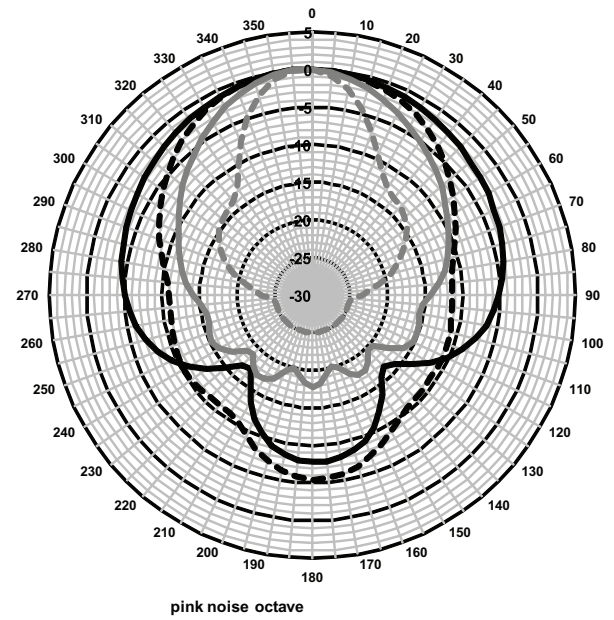

Afmetingen

Schakelschema

Frequentiebereik

pink noise octave
 — 1000 - - - 2000 — 4000 - - - 8000

pink noise octave
 - - - 125 - - - 250 — 500 — 1000

Polaire diagrammen (gemeten met roze ruis)

Octaafbandgevoeligheid*

* Technische gegevens conform IEC 60268-5

Mechanische specificaties

Afmetingen (H x B x D)	240 x 151 x 139 mm
Gewicht	1,68 kg

Kleur	Zwart (D1) of wit (L1)
behuizing / bekleding (D1)	In overeenstemming met RAL 9004 / RAL 9004
behuizing / bekleding (L1)	In overeenstemming met RAL 9010 / RAL 7044