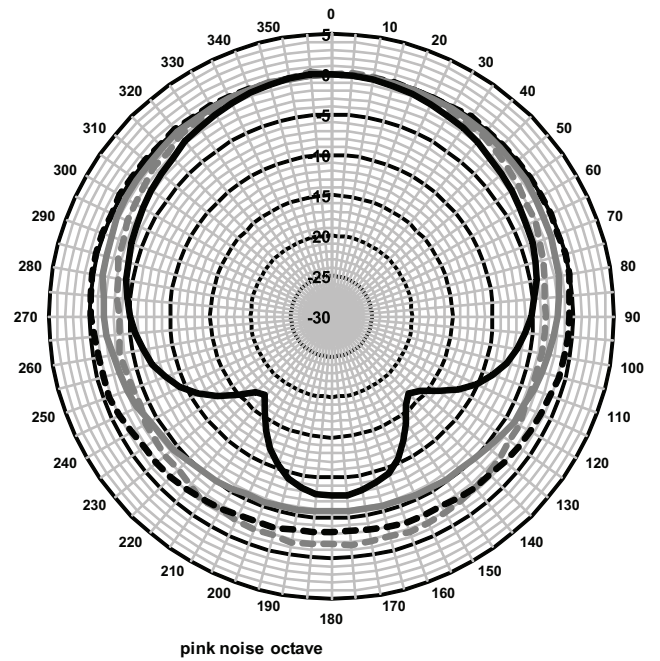

Afmetingen

Schakelschema

Frequentiebereik

pink noise octave
 — 1000 - - - 2000 — 4000 - - - 8000

pink noise octave
 - - - 125 - - - 250 — 500 — 1000

Polaire diagrammen (gemeten met roze ruis)

Octaafbandgevoeligheid*

* Technische gegevens conform IEC 60268-5

Mechanische specificaties

Afmetingen (H x B x D)	240 x 151 x 139 mm
Gewicht	1,68 kg

Kleur	Zwart (D1) of wit (L1)
behuizing / bekleding (D1)	In overeenstemming met RAL 9004 / RAL 9004
behuizing / bekleding (L1)	In overeenstemming met RAL 9010 / RAL 7044