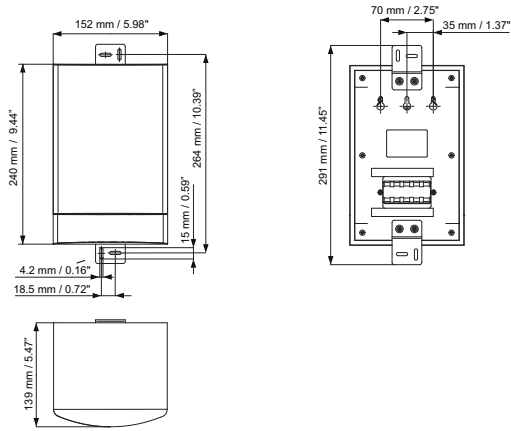

grotere klanttevredenheid, langere levensduur en een veel geringere kans op uitval of afname van de prestaties.

Veiligheid conform EN 60065

Regio	Certificiëring
Europa	CE

Installatie/configuratie

Op het achterpaneel zijn twee montagebeugels bevestigd die kunnen worden gebruikt voor eenvoudige en snelle montage aan de muur of het plafond. Als ze niet worden gebruikt, kunnen ze worden verwijderd. De luidspreker kan dan nog steeds aan de muur worden bevestigd met behulp van de drie spiegaten in het achterpaneel. Aan de achterkant bevindt zich een handig en gebruiksvriendelijk twee keer vijf-polig inplug-klemblok voor aansluiting van de bekabeling ter plekke. Dit klemmenblok heeft een voorziening voor vermogenstrappen op de corresponderende 70 V / 100 V transformator in de behuizing. Deze voorziening biedt de keuzemogelijkheid van uitsturing op nominaal vol vermogen, half vermogen, kwart vermogen of een achtste vermogen (stappen van 3 dB).

* (alle metingen worden uitgevoerd met een roze-ruissignaal; de waarden zijn geluidsdrukwaarden in dB)

Technische specificaties

Elektrische specificaties*

Maximaal vermogen	9 W
Nominaal vermogen	6 / 3 / 1,5 / 0,75 W
Geluidsdrukniveau bij 6 W / 1 W (1 kHz, 1 m)	99 dB / 91 dB (SPL)
Geluidsdrukniveau bij 6 W / 1 W (4 kHz, 1 m)	100 dB / 92 dB (SPL)
Effectief frequentiebereik (-10 dB)	185 Hz tot 17 kHz
Openingshoek	1 kHz / 4 kHz (-6 dB)
horizontaal	194° / 82°
verticaal	N.v.t.
Nominale ingangsspanning	70 V / 100 V
Nominale impedantie	835 / 1667 ohm
Connector	2 x 5-polig inplug-klemmenblok

* Technische gegevens conform IEC 60268-5

Mechanische specificaties

Afmetingen (H x B x D)	240 x 151 x 139 mm
Gewicht	1,68 kg

Kleur	Zwart (D1) of wit (L1)
behuizing / bekleding (D1)	In overeenstemming met RAL 9004 / RAL 9004
behuizing / bekleding (L1)	In overeenstemming met RAL 9010 / RAL 7044