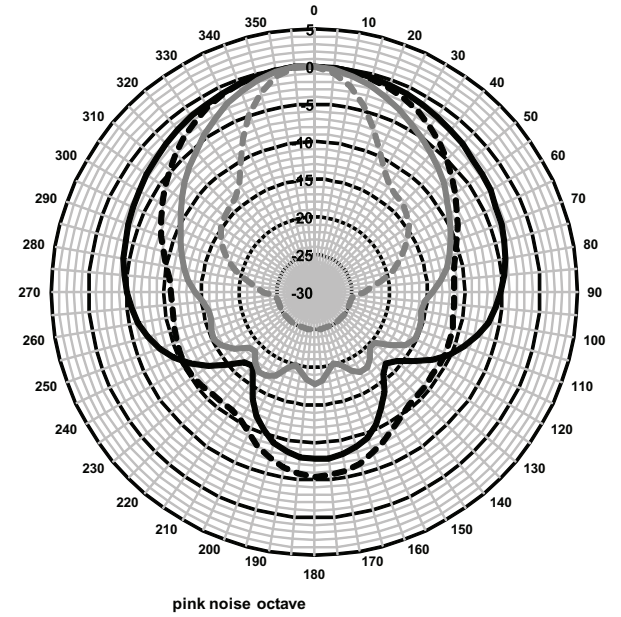

2 | 캐비닛 라우드스피커

크기

회로도

주파수 응답

pink noise octave
— 1000 —••• 2000 — 4000 - - - 8000

pink noise octave
- - - 125 -••• 250 — 500 — 1000

플라 다이어그램(핑크 노이즈로 측정)

옥타브 대역 감도*

	옥타브 SPL 1W/1m	총 옥타브 SPL 1W/1m	총 옥타브 SPL Pmax/1m
125Hz	79	-	-
250Hz	90.7	-	-

3 | 캐비닛 라우드스피커

500Hz	89.2	-	-
1,000Hz	91	-	-
2,000Hz	90.9		
4,000Hz	91.6	-	-
8,000Hz	89.1	-	-
A-가중	-	87.8	94.9
Lin-가중	-	88.5	95.8

옥타브 대역 개방각

	수평	수직	
125Hz	360	-	
250Hz	360	-	
500Hz	360	-	
1,000Hz	194	-	
2,000Hz	106	-	
4,000Hz	82	-	
8,000Hz	40	-	

옥타브 단위로 지정된 음향 성능

*(모든 측정값의 기준은 핑크 노이즈 신호이며 값의 단위는 dB SPL 입니다.)

기술 사양

전기적 특성*

최대출력	9W
정격출력	6/3/1.5/0.75W
음압 레벨 @ 6W/1W(1kHz, 1m)	99dB/91dB(SPL)
음압 레벨 @ 6W/1W(4kHz, 1m)	100dB/92dB(SPL)
유효 주파수 범위(-10dB)	185Hz - 17kHz
개방각	1kHz/4kHz(-6dB)
수평	194° / 82°
수직	해당 사항 없음
정격 입력 전압	70V/100V
정격 임피던스	835/1667ohm
커넥터	2x5 극 푸시인 터미널 블록

* IEC 60268-5 에 따른 기술적 성능 데이터

기계적 특성

크기(높이 x 가로 x 세로)	240 x 151 x 139mm (9.4 x 5.9 x 5.5in)
무게	1.68kg(3.7lb)
색상	검은색(D1) 또는 흰색(L1)

캐비닛/직물(D1)	RAL 9004 와 일치
캐비닛/직물(L1)	RAL 9010/RAL 7044 와 일치

환경적 특성

작동 온도	-25°C - +55°C (-13°F - +131°F)
보관 온도	-40°C - +70°C (-40°F - +158°F)
상대 습도	< 95%