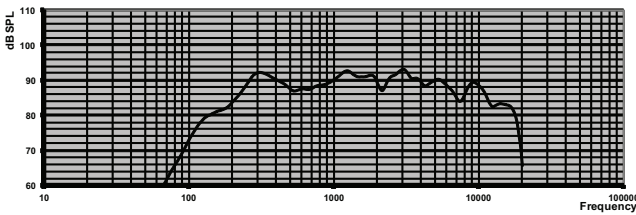

2 | 캐비닛 라우드스피커

크기

회로도

주파수 응답

pink noise octave
— 1000 —••• 2000 — 4000 - - - 8000

pink noise octave
- - - 125 -••• 250 — 500 — 1000

플라 다이어그램(핑크 노이즈로 측정)

옥타브 대역 감도*

	옥타브 SPL 1W/1m	총 옥타브 SPL 1W/1m	총 옥타브 SPL Pmax/1m
125Hz	79	-	-
250Hz	90.7	-	-