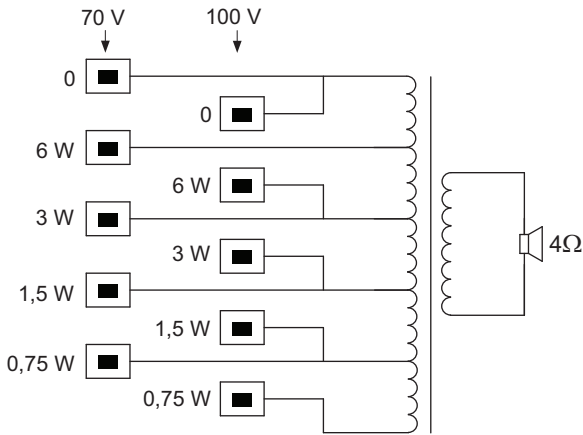

2 | 캐비닛 라우드스피커

크기

회로도

주파수 응답

pink noise octave
— 1000 —••• 2000 — 4000 - - - 8000

pink noise octave
- - - 125 -••• 250 — 500 — 1000

플라 다이어그램(핑크 노이즈로 측정)

옥타브 대역 감도*

	옥타브 SPL 1W/1m	총 옥타브 SPL 1W/1m	총 옥타브 SPL Pmax/1m
125Hz	79	-	-
250Hz	90.7	-	-