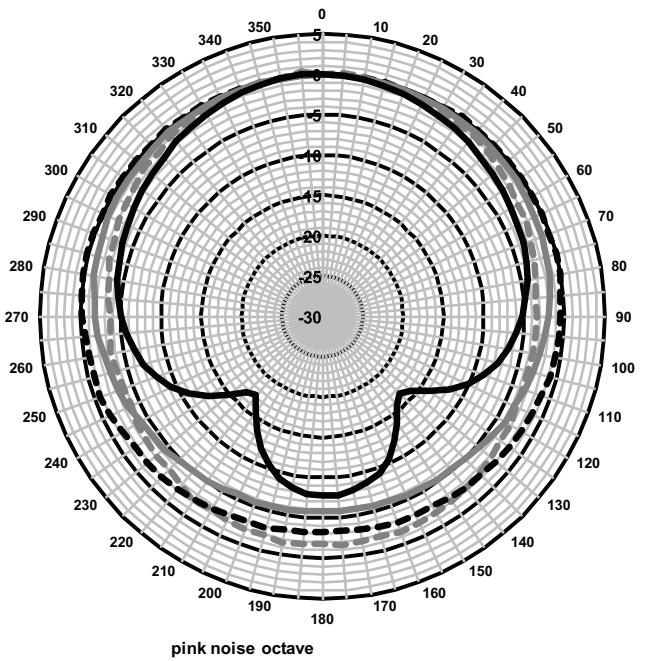

2 | 캐비닛 라우드스피커

크기

회로도

주파수 응답

pink noise octave
— 1000 —••• 2000 — 4000 - - - 8000

pink noise octave
- - - 125 -••• 250 — 500 — 1000

플라 다이어그램(핑크 노이즈로 측정)

옥타브 대역 감도*

	옥타브 SPL 1W/1m	총 옥타브 SPL 1W/1m	총 옥타브 SPL Pmax/1m
125Hz	79	-	-
250Hz	90.7	-	-

3 | 캐비닛 라우드스피커

500Hz	89.2	-	-
1,000Hz	91	-	-
2,000Hz	90.9		
4,000Hz	91.6	-	-
8,000Hz	89.1	-	-
A-가중	-	87.8	94.9
Lin-가중	-	88.5	95.8

옥타브 대역 개방각

	수평	수직	
125Hz	360	-	
250Hz	360	-	
500Hz	360	-	
1,000Hz	194	-	
2,000Hz	106	-	
4,000Hz	82	-	
8,000Hz	40	-	

옥타브 단위로 지정된 음향 성능

*(모든 측정값의 기준은 핑크 노이즈 신호이며 값의 단위는 dB SPL 입니다.)

기술 사양

전기적 특성*

최대출력	9W
정격출력	6/3/1.5/0.75W
음압 레벨 @ 6W/1W(1kHz, 1m)	99dB/91dB(SPL)
음압 레벨 @ 6W/1W(4kHz, 1m)	100dB/92dB(SPL)
유효 주파수 범위(-10dB)	185Hz - 17kHz
개방각	1kHz/4kHz(-6dB)
수평	194° / 82°
수직	해당 사항 없음
정격 입력 전압	70V/100V
정격 임피던스	835/1667ohm
커넥터	2x5 극 푸시인 터미널 블록

* IEC 60268-5 에 따른 기술적 성능 데이터

기계적 특성

크기(높이 x 가로 x 세로)	240 x 151 x 139mm (9.4 x 5.9 x 5.5in)
무게	1.68kg(3.7lb)
색상	검은색(D1) 또는 흰색(L1)

캐비닛/직물(D1)	RAL 9004 와 일치
캐비닛/직물(L1)	RAL 9010/RAL 7044 와 일치

환경적 특성

작동 온도	-25°C - +55°C (-13°F - +131°F)
보관 온도	-40°C - +70°C (-40°F - +158°F)
상대 습도	< 95%