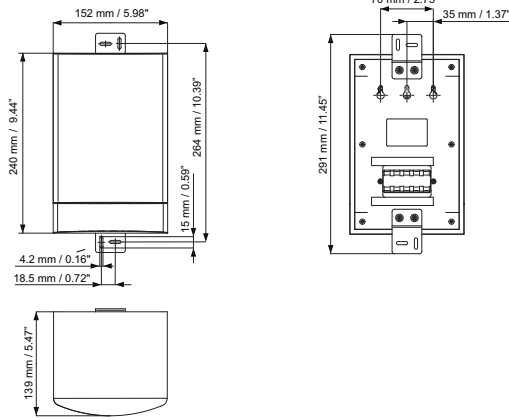

2 | 캐비닛 라우드스피커

크기