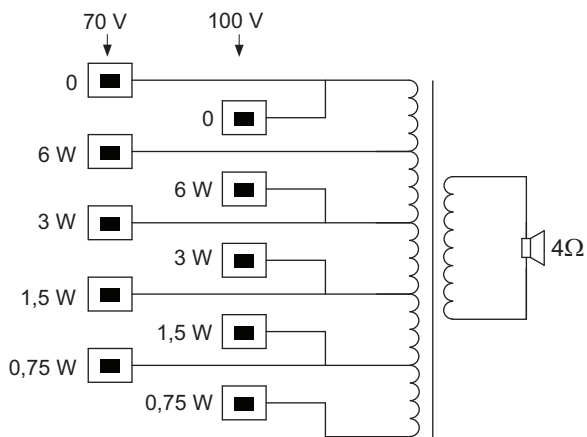

Dimensi

Diagram sirkuit

Respons frekuensi

Diagram kutub (diukur dengan pink noise)

Sensitivitas pita oktaf\*

	SPL Oktaf 1W/1m	SPL oktaf total 1W/1m	SPL oktaf total Pmax/1m
125 Hz	79	-	-
250 Hz	90.7	-	-
500 Hz	89.2	-	-