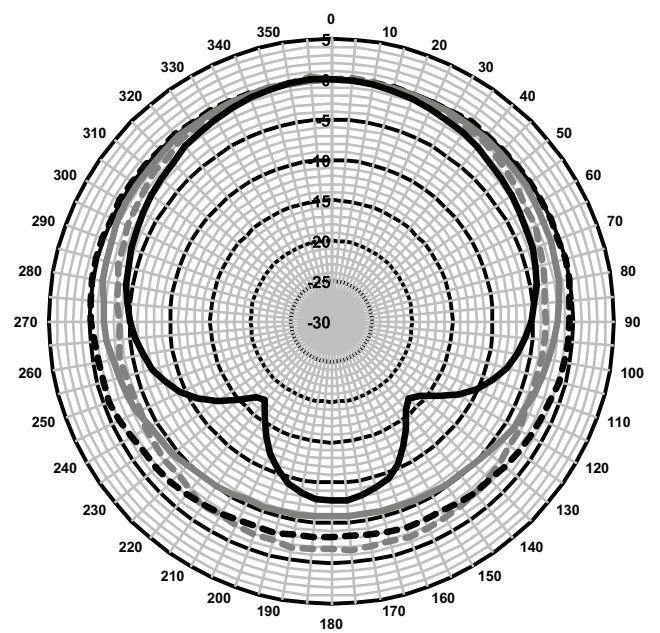

Dimensi

Diagram sirkuit

Respons frekuensi

Diagram kutub (diukur dengan pink noise)

Sensitivitas pita oktaf\*

	SPL Oktaf 1W/1m	SPL oktaf total 1W/1m	SPL oktaf total Pmax/1m
125 Hz	79	-	-
250 Hz	90.7	-	-
500 Hz	89.2	-	-

## Mekanis

Dimensi (P x L x T)	240 x 151 x 139 mm (9,4 x 5,9 x 5,5 in)
Bobot	1,68 kg (3,7 lb)
Warna	Hitam (D1) atau putih (L1)

kabinet/kain (D1)	Sesuai RAL 9004/RAL 9004
kabinet/kain (L1)	Sesuai RAL 9010/RAL 7044