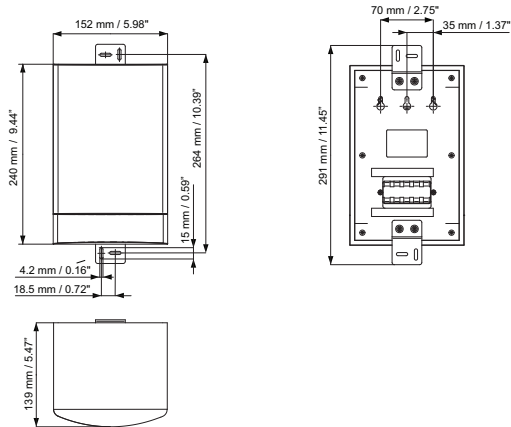

Dimensi

Diagram sirkuit

Respons frekuensi

Diagram kutub (diukur dengan pink noise)

Sensitivitas pita oktaf*

	SPL Oktaf 1W/1m	SPL oktaf total 1W/1m	SPL oktaf total Pmax/1m
125 Hz	79	-	-
250 Hz	90.7	-	-
500 Hz	89.2	-	-