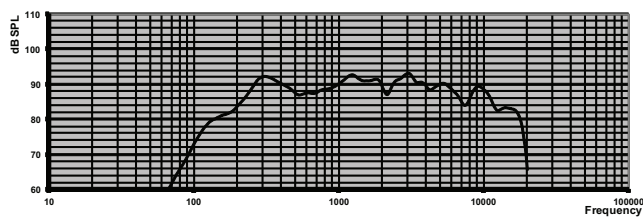

Dimensi

Diagram sirkuit

Respons frekuensi

Diagram kutub (diukur dengan pink noise)

Sensitivitas pita oktaf\*

	SPL Oktaf 1W/1m	SPL oktaf total 1W/1m	SPL oktaf total Pmax/1m
125 Hz	79	-	-
250 Hz	90.7	-	-
500 Hz	89.2	-	-

1000 Hz	91	-	-
2000 Hz	90.9		
4000 Hz	91.6	-	-
8000 Hz	89.1	-	-
A-weighted	-	87.8	94.9
Lin-weighted	-	88.5	95.8