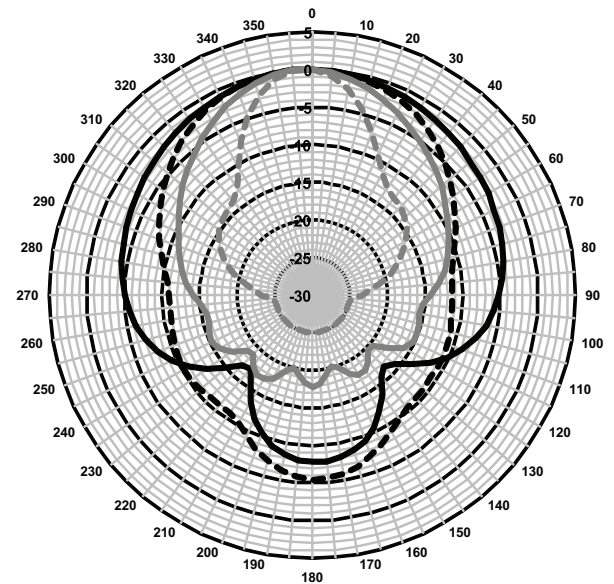

Dimensi

Diagram sirkuit

Respons frekuensi

Diagram kutub (diukur dengan pink noise)

Sensitivitas pita oktaf\*

	SPL Oktaf 1W/1m	SPL oktaf total 1W/1m	SPL oktaf total Pmax/1m
125 Hz	79	-	-
250 Hz	90.7	-	-
500 Hz	89.2	-	-