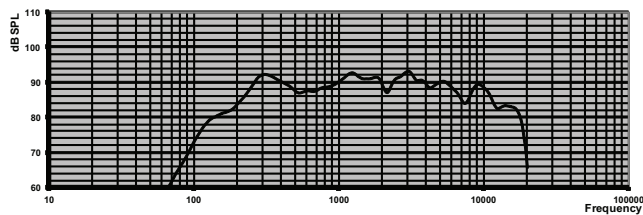

Méretek

Kapcsolási rajz

Frekvenciátvitel

Polárgörbék (rózsaszín zajjal mérve)

Oktávész érzékenysége\*

	Oktáv hangnyomássz intje (SPL) 1 W/1 m	Oktáv hangnyomássz intje (SPL) összesen 1 W/1 m	Oktáv hangnyomássz intje (SPL) összesen Pmax/1 m
125 Hz	79	-	-