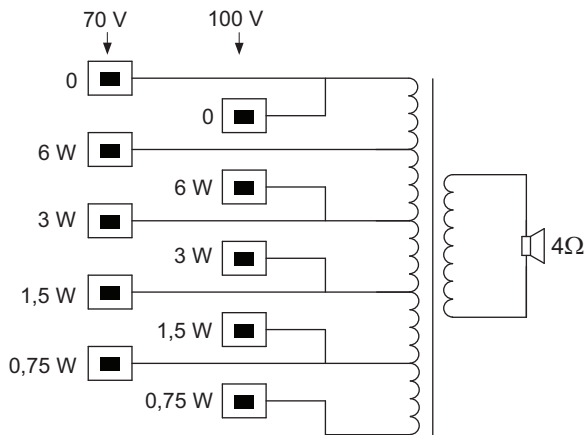

Méretek

Kapcsolási rajz

Frekvenciátvitel

Polárgörbék (rózsaszín zajjal mérve)

Oktávész érzékenysége*

	Oktáv hangnyomássz intje (SPL) 1 W/1 m	Oktáv hangnyomássz intje (SPL) összesen 1 W/1 m	Oktáv hangnyomássz intje (SPL) összesen Pmax/1 m
125 Hz	79	-	-