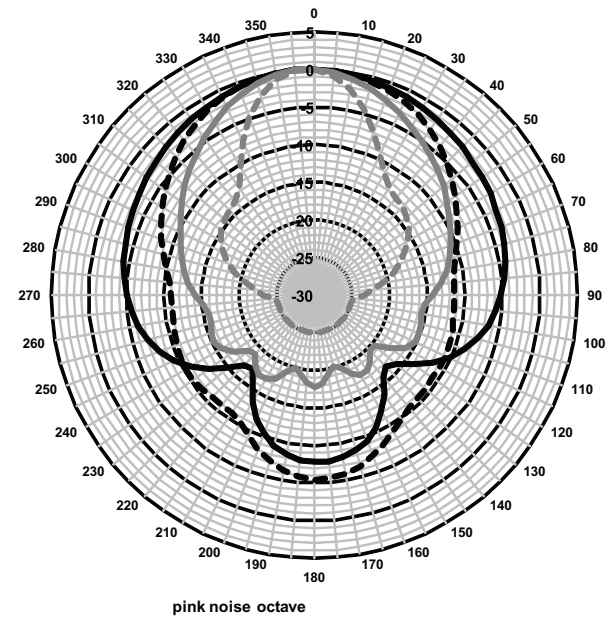

Méretek

Kapcsolási rajz

Frekvenciátvitel

Polárgörbék (rózsaszín zajjal mérve)

Oktávész érzékenysége\*

	Oktáv hangnyomássz intje (SPL) 1 W/1 m	Oktáv hangnyomássz intje (SPL) összesen 1 W/1 m	Oktáv hangnyomássz intje (SPL) összesen Pmax/1 m
125 Hz	79	-	-