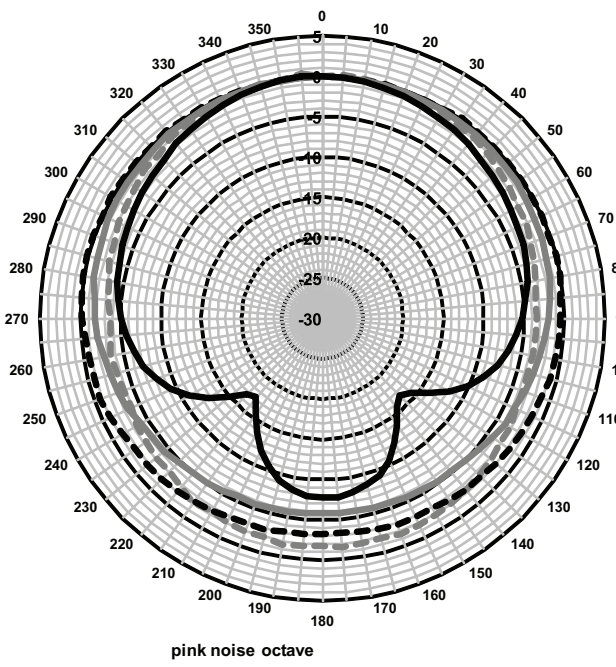

Méretek

Kapcsolási rajz

Frekvenciátvitel

Polárgörbék (rózsaszín zajjal mérve)

Oktávész érzékenysége\*

	Oktáv hangnyomássz intje (SPL) 1 W/1 m	Oktáv hangnyomássz intje (SPL) összesen 1 W/1 m	Oktáv hangnyomássz intje (SPL) összesen Pmax/1 m
125 Hz	79	-	-