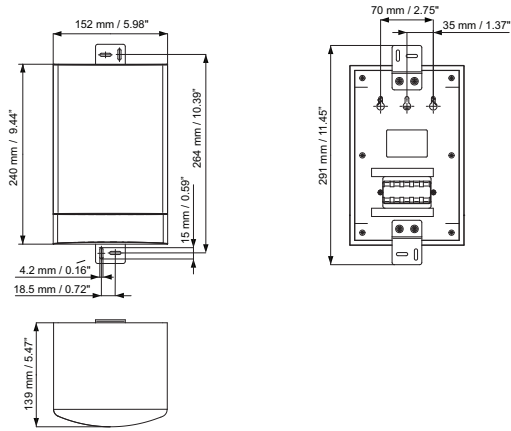

Méretek

Kapcsolási rajz

Frekvenciátvitel

Polárgörbék (rózsaszín zajjal mérve)

Oktávész érzékenysége*

	Oktáv hangnyomássz intje (SPL) 1 W/1 m	Oktáv hangnyomássz intje (SPL) összesen 1 W/1 m	Oktáv hangnyomássz intje (SPL) összesen Pmax/1 m
125 Hz	79	-	-