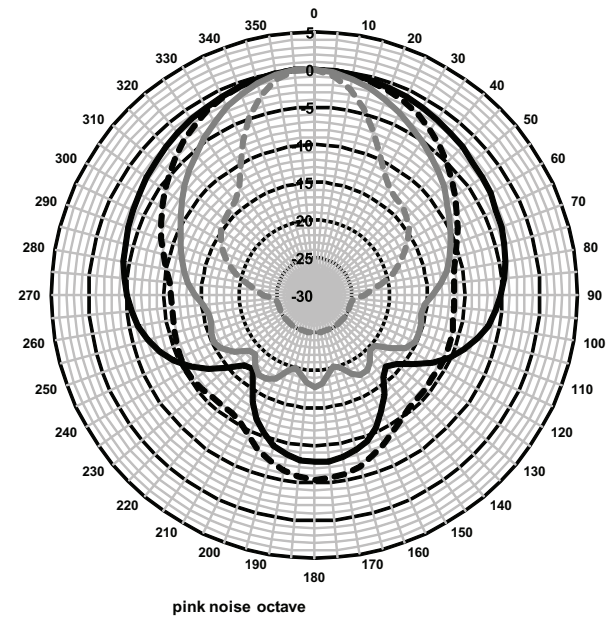

Dimensions

Schéma du circuit

Réponse en fréquence

pink noise octave

pink noise octave

Diagrammes polaires (mesurés avec bruit rose)

Sensibilité de la bande d'octave*

	NPA octave 1 W/1 m	NPA octave total 1 W/1 m	NPA octave total Pmax/1 m
125 Hz	79	-	-
250 Hz	90,7	-	-

500 Hz	89,2	-	-
1 000 Hz	91	-	-
2 000 Hz	90,9		
4 000 Hz	91,6	-	-
8 000 Hz	89,1	-	-
Pondération A	-	87,8	94,9
Pondération linéaire	-	88,5	95,8

Angles d'ouverture par bande d'octave

	Horizontal	Vertical	
125 Hz	360	-	
250 Hz	360	-	
500 Hz	360	-	
1 000 Hz	194	-	
2 000 Hz	106	-	
4 000 Hz	82	-	
8 000 Hz	40	-	

* Données techniques conformément à la norme CEI 60268-5

Caractéristiques mécaniques

Dimensions (H x l x P)	240 x 151 x 139 mm (9,4 x 5,9 x 5,5 po)
Poids	1,68 kg
Couleur	Noir (D1) ou blanc (L1)
enceinte / tissu (D1)	Correspond à la nuance RAL 9004
enceinte / tissu (L1)	Correspond à la nuance RAL 9010/ RAL 7044