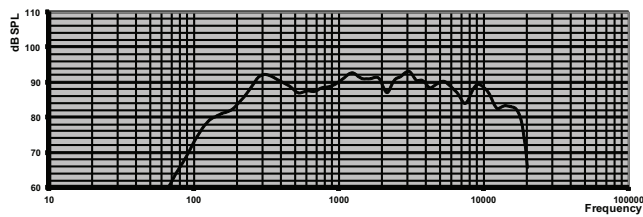

Dimensions

Schéma du circuit

Réponse en fréquence

pink noise octave

pink noise octave

Diagrammes polaires (mesurés avec bruit rose)

Sensibilité de la bande d'octave*

	NPA octave 1 W/1 m	NPA octave total 1 W/1 m	NPA octave total Pmax/1 m
125 Hz	79	-	-
250 Hz	90,7	-	-

500 Hz	89,2	-	-
1 000 Hz	91	-	-
2 000 Hz	90,9		
4 000 Hz	91,6	-	-
8 000 Hz	89,1	-	-
Pondération A	-	87,8	94,9
Pondération linéaire	-	88,5	95,8

Angles d'ouverture par bande d'octave

	Horizontal	Vertical	
125 Hz	360	-	
250 Hz	360	-	
500 Hz	360	-	
1 000 Hz	194	-	
2 000 Hz	106	-	
4 000 Hz	82	-	
8 000 Hz	40	-	