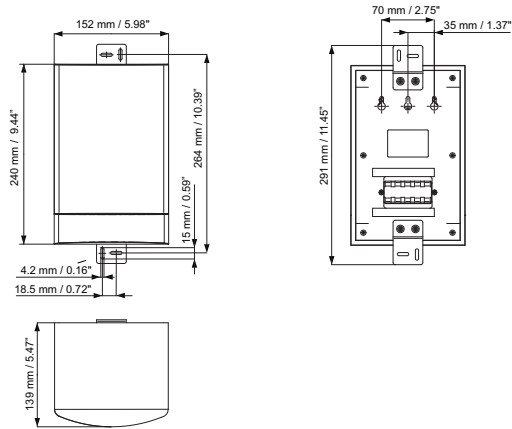

Dimensions