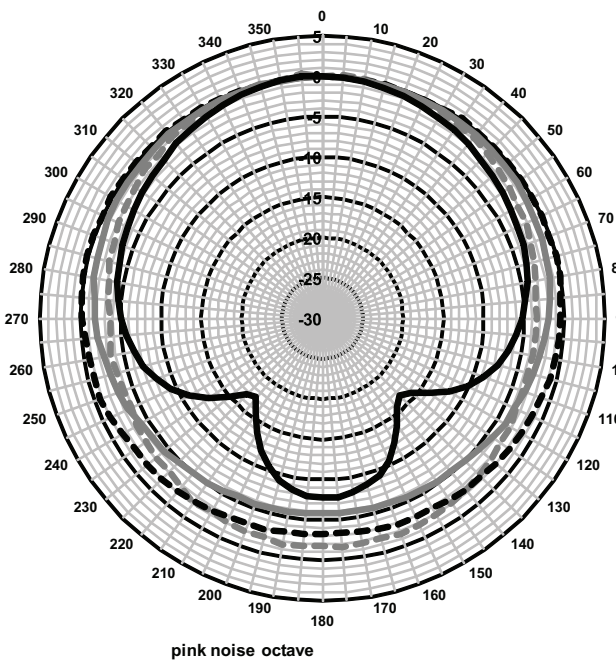

Dimensions

Schéma du circuit

Réponse en fréquence

pink noise octave

pink noise octave

Diagrammes polaires (mesurés avec bruit rose)

Sensibilité de la bande d'octave*

	NPA octave 1 W/1 m	NPA octave total 1 W/1 m	NPA octave total Pmax/1 m
125 Hz	79	-	-
250 Hz	90,7	-	-

* Données techniques conformément à la norme CEI 60268-5

Caractéristiques mécaniques

Dimensions (H x l x P)	240 x 151 x 139 mm (9,4 x 5,9 x 5,5 po)
Poids	1,68 kg
Couleur	Noir (D1) ou blanc (L1)
enceinte / tissu (D1)	Correspond à la nuance RAL 9004
enceinte / tissu (L1)	Correspond à la nuance RAL 9010/ RAL 7044