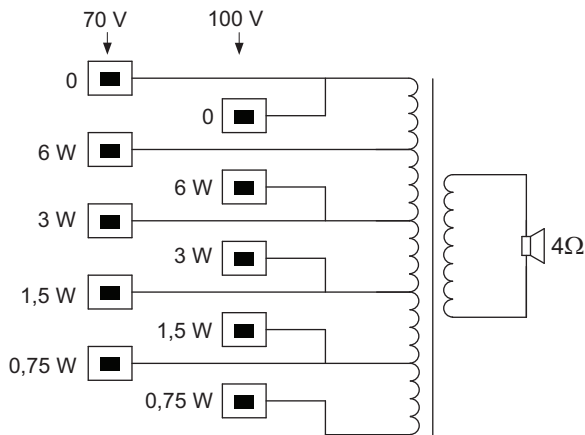

Dimensions

Schéma du circuit

Réponse en fréquence

pink noise octave

pink noise octave

Diagrammes polaires (mesurés avec bruit rose)

Sensibilité de la bande d'octave*

	NPA octave 1 W/1 m	NPA octave total 1 W/1 m	NPA octave total Pmax/1 m
125 Hz	79	-	-
250 Hz	90,7	-	-