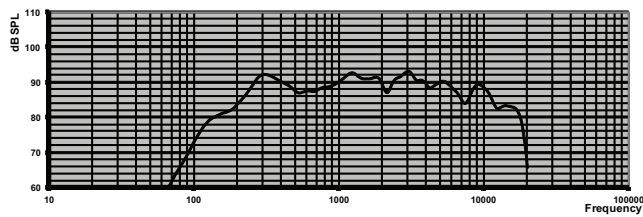

Mitat

Kytentäkaavio

Taajuusvaste

Suuntakuviot (mitattu vaaleanpunaisella kohinalla)

Oktaavikaistan herkkyys*

	Oktaavin äänenpaine- tas 0 1 W / 1 m	Oktaavin kokonaisään- enpaine- tas 1 W / 1 m	Oktaavin kokonaisään- enpaine- tas Pmax / 1 m
125 Hz	79	-	-
250 Hz	90.7	-	-

Akustinen suorituskyky määritetty oktaavia kohti

* (kaikki mittaukset on tehty vaaleanpunaisen kohinan tulosignaaliilla, arvot ilmoitetaan muodossa dB SPL)

Tekniset tiedot

Sähköominaisuudet*

Enimmäisteho	9 W
Nimellisteho	6 / 3 / 1,5 / 0,75 W
Äänenpaineen taso teholla 6 W / 1 W (1 kHz, 1 m)	99 dB / 91 dB (SPL)
Äänenpaineen taso teholla 6 W / 1 W (4 kHz, 1 m)	100 dB / 92 dB (SPL)
Tehollinen taajuusalue (-10 dB)	185 Hz - 17 kHz
Avauskulma	1 kHz / 4 kHz (-6 dB)
vaaka-suunta	194° / 82°
pysty-suunta	-
Nimellinen tulojännite	70 V / 100 V
Nimellisimpedanssi	835/1667 ohm
Liitin	2x 5-napainen push-in-liitäntä