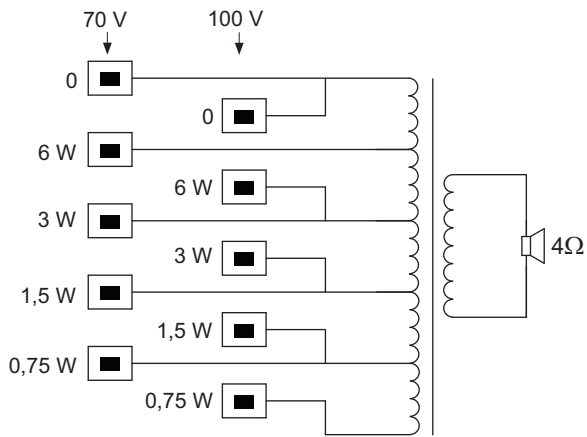

Mitat

Kytentäkaavio

Taajuusvaste

Suuntakuviot (mitattu vaaleanpunaisella kohinalla)

Oktaavikaistan herkkyys*

	Oktaavin äänenpaine- tas 0 1 W / 1 m	Oktaavin kokonaisään- enpaine- tas 1 W / 1 m	Oktaavin kokonaisään- enpaine- tas Pmax / 1 m
125 Hz	79	-	-
250 Hz	90.7	-	-