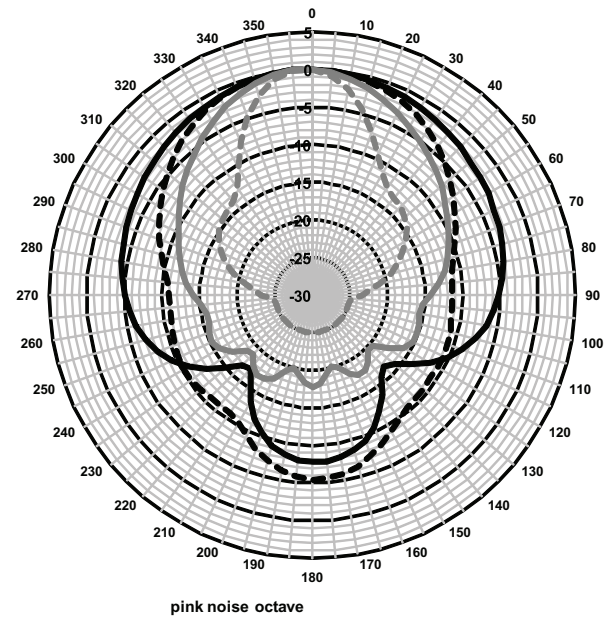

Mitat

Kytentäkaavio

Taajuusvaste

Suuntakuviot (mitattu vaaleanpunaisella kohinalla)

Oktaavikaistan herkkyys*

	Oktaavin äänenpaine- tas 0 1 W / 1 m	Oktaavin kokonaisään- enpaine- tas 1 W / 1 m	Oktaavin kokonaisään- enpaine- tas Pmax / 1 m
125 Hz	79	-	-
250 Hz	90.7	-	-

* Tekniset suorituskykytiedot standardin IEC 60268-5 mukaisesti

Mekaaniset tiedot

Mitat (K x L x S)	240 x 151 x 139 mm
Paino	1,68 kg
Väri	Musta (D1) tai valkoinen (L1)

kotelo/kangas (D1)	Vastaa RAL 9004:ää / RAL 9004:ää
kotelo/kangas (L1)	Vastaa RAL 9010:aa / RAL 7044:ää