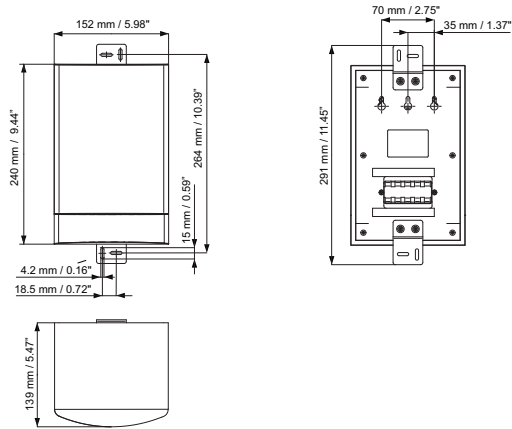

Turvallisuus

EN 60065 -standardin mukainen

Alue	Sertifiointi
Eurooppa	CE

Suunnittelu

Takapaneelin kaksi pidikettä helpottavat seinään tai kattoon asentamista. Mikäli kiinnityspidikkeitä ei tarvita, ne voidaan irrottaa, ja laite voidaan kiinnittää seinään takapaneelin kolmen avaimenreiän avulla. Takapaneelissa on johdotusta varten kätevä ja helppokäyttöinen 2 x viisi-nastainen push-in-liitäntä. Riviliitäntä on yhteensopiva koteloon asennetun 70 V / 100 V sovitusmuuntajan virran välioton kanssa. Muuntajan ansiosta voidaan valita täysi nimellisteho, puoliteho, neljännesteho tai kahdeksasosateho (säätöväli 3 dB).

* Tekniset suorituskykytiedot standardin IEC 60268-5 mukaisesti

Mekaaniset tiedot

Mitat (K x L x S)	240 x 151 x 139 mm
Paino	1,68 kg
Väri	Musta (D1) tai valkoinen (L1)

kotelo/kangas (D1)	Vastaa RAL 9004:ää / RAL 9004:ää
kotelo/kangas (L1)	Vastaa RAL 9010:aa / RAL 7044:ää