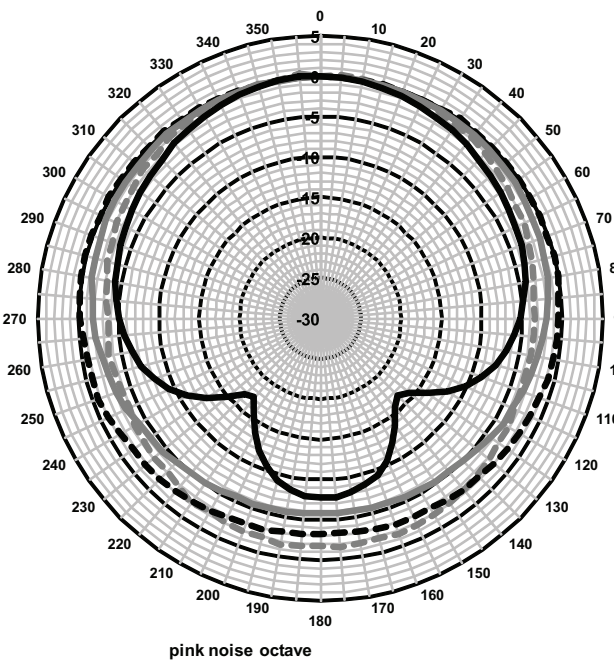

Mitat

Kytentäkaavio

Taajuusvaste

Suuntakuviot (mitattu vaaleanpunaisella kohinalla)

Oktaavikaistan herkkyys*

	Oktaavin äänenpaine- tas 0 1 W / 1 m	Oktaavin kokonaisään- enpaine- tas 1 W / 1 m	Oktaavin kokonaisään- enpaine- tas Pmax / 1 m
125 Hz	79	-	-
250 Hz	90.7	-	-

* Tekniset suorituskykytiedot standardin IEC 60268-5 mukaisesti

Mekaaniset tiedot

Mitat (K x L x S)	240 x 151 x 139 mm
Paino	1,68 kg
Väri	Musta (D1) tai valkoinen (L1)

kotelo/kangas (D1)	Vastaa RAL 9004:ää / RAL 9004:ää
kotelo/kangas (L1)	Vastaa RAL 9010:aa / RAL 7044:ää