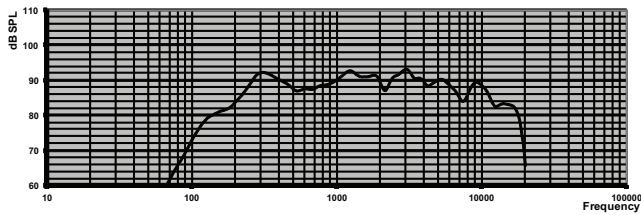

Abmessungen

Schaltbild

Frequenzgang

pink noise octave

pink noise octave

Polardiagramme (gemessen mit rosa Rauschen)

Oktavbandempfindlichkeit*

	Oktave SPL 1 W/1 m	Gesamtoktave SPL 1 W/1 m	Gesamtoktave SPL Pmax/1 m
125 Hz	79	-	-
250 Hz	90,7	-	-