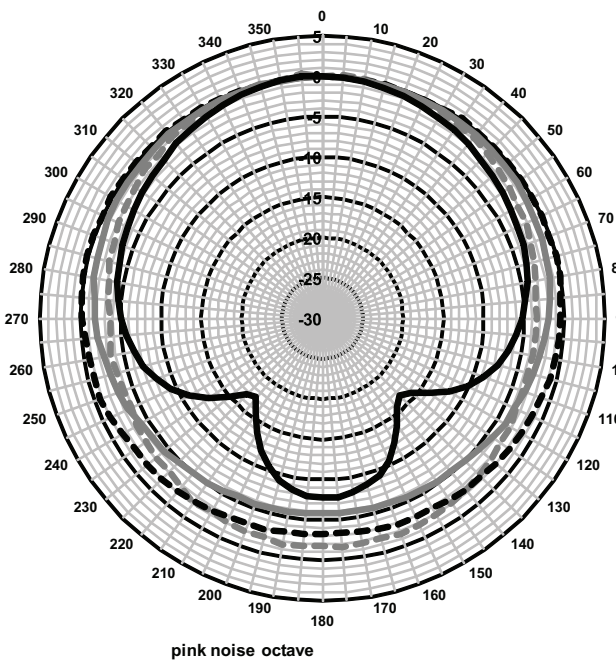

Abmessungen

Schaltbild

Frequenzgang

pink noise octave

pink noise octave

Polardiagramme (gemessen mit rosa Rauschen)

Oktavbandempfindlichkeit*

	Oktave SPL 1 W/1 m	Gesamtoktave SPL 1 W/1 m	Gesamtoktave SPL Pmax/1 m
125 Hz	79	-	-
250 Hz	90,7	-	-

500 Hz	89,2	-	-
1.000 Hz	91	-	-
2.000 Hz	90,9		
4.000 Hz	91,6	-	-
8.000 Hz	89,1	-	-
A-gewichtet	-	87,8	94,9
Linear gewichtet	-	88,5	95,8

Oktavband-Öffnungswinkel

	Horizontal	Vertikal	
125 Hz	360	-	
250 Hz	360	-	
500 Hz	360	-	
1.000 Hz	194	-	
2.000 Hz	106	-	
4.000 Hz	82	-	
8.000 Hz	40	-	

Akustische Leistung je Oktave angegeben

* (Alle Messungen werden mit einem rosa Rauschsignal durchgeführt. Die Werte sind in dB SPL angegeben.)

Technische Daten**Elektrische Daten***

Max. Leistung	9 W
Nennleistung	6/3/1,5/0,75 W
Schalldruckpegel bei 6 W/1 W (1 kHz, 1 m)	99 dB/91 dB (SPL)
Schalldruckpegel bei 6 W/1 W (4 kHz, 1 m)	100 dB/92 dB (SPL)
Effektiver Frequenzbereich (-10 dB)	185 Hz bis 17 kHz
Öffnungswinkel	1 kHz/4 kHz (-6 dB)
Horizontal	194° / 82°
Vertikal	-
Nenneingangsspannung	70 V/100 V
Nennimpedanz	835/1667 Ohm
Anschluss	2 x 5-polige einsteckbare Klemmenbuchse

* Technische Leistungsdaten gemäß IEC 60268-5

Mechanische Daten

Abmessungen (H x B x T)	240 x 151 x 139 mm
Gewicht	1,68 kg
Farbe	Schwarz (D1) oder Weiß (L1)
Gehäuse/Bespannung (D1)	Entspricht RAL 9004
Gehäuse/Bespannung (L1)	Entspricht RAL 9010/RAL 7044