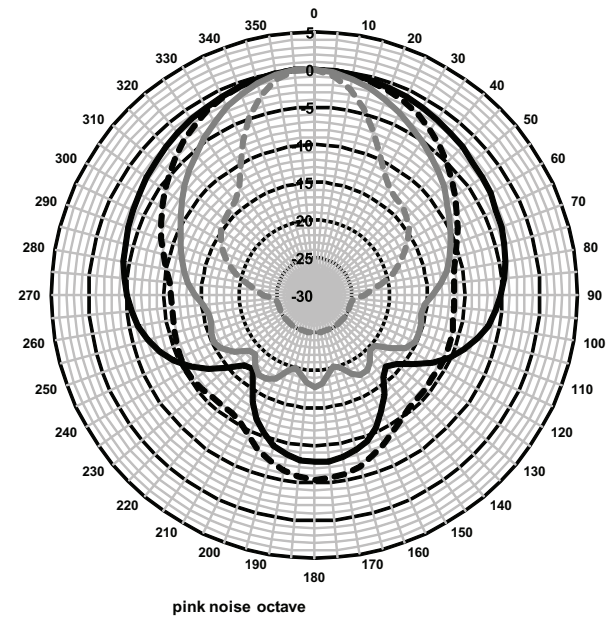

Auf der Rückseite ist eine praktische zweimal fünfpolige einsteckbare Anschlussklemmenleiste zur Verdrahtung vor Ort vorgesehen. Bei dieser Klemmleiste ist der Leistungsabgriff am 70 V/100 V-Anpassungstransformator im Gehäuse vorgesehen. Er ermöglicht die Auswahl einer Abstrahlung mit voller, halber, ein Viertel oder Achtel der Nennleistung (in 3-dB-Schritten).

Abmessungen

Schaltbild

Frequenzgang

pink noise octave

pink noise octave

Polardiagramme (gemessen mit rosa Rauschen)

Oktavbandempfindlichkeit*

	Oktave SPL 1 W/1 m	Gesamtoktave SPL 1 W/1 m	Gesamtoktave SPL Pmax/1 m
125 Hz	79	-	-
250 Hz	90,7	-	-

* Technische Leistungsdaten gemäß IEC 60268-5

Mechanische Daten

Abmessungen (H x B x T)	240 x 151 x 139 mm
Gewicht	1,68 kg
Farbe	Schwarz (D1) oder Weiß (L1)
Gehäuse/Bespannung (D1)	Entspricht RAL 9004
Gehäuse/Bespannung (L1)	Entspricht RAL 9010/RAL 7044