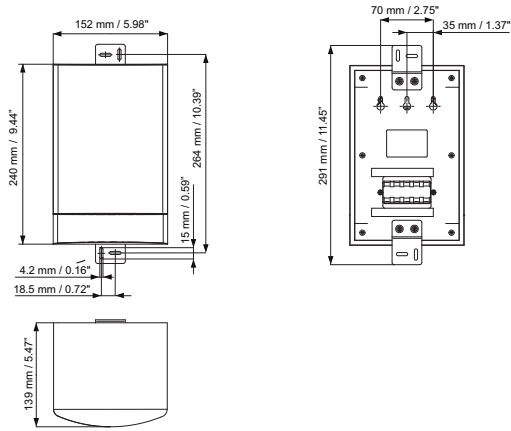

Auf der Rückseite ist eine praktische zweimal fünfpolige einsteckbare Anschlussklemmenleiste zur Verdrahtung vor Ort vorgesehen. Bei dieser Klemmleiste ist der Leistungsabgriff am 70 V/100 V-Anpassungstransformator im Gehäuse vorgesehen. Er ermöglicht die Auswahl einer Abstrahlung mit voller, halber, ein Viertel oder Achtel der Nennleistung (in 3-dB-Schritten).

* Technische Leistungsdaten gemäß IEC 60268-5

Mechanische Daten

Abmessungen (H x B x T)	240 x 151 x 139 mm
Gewicht	1,68 kg
Farbe	Schwarz (D1) oder Weiß (L1)
Gehäuse/Bespannung (D1)	Entspricht RAL 9004
Gehäuse/Bespannung (L1)	Entspricht RAL 9010/RAL 7044