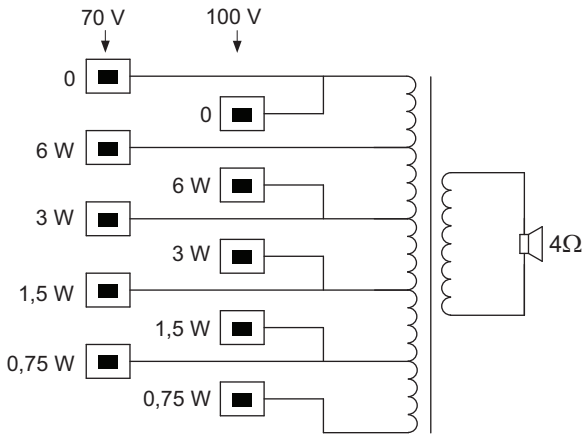

Schaltbild