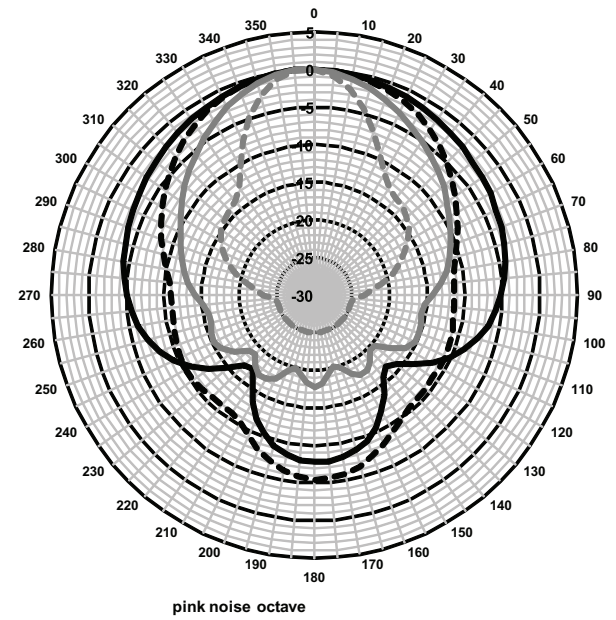

Rozměry

Schéma zapojení

Kmitočtová charakteristika

pink noise octave

pink noise octave

Polární diagramy (měřené s růžovým šumem)

Citlivost oktávového kmitočtového pásma*

	SPL oktávového pásma 1 W/1 m	Celková SPL oktávového pásma 1 W/1 m	Celková SPL oktávového pásma Pmax/1 m
125 Hz	79	-	-
250 Hz	90.7	-	-

500 Hz	89.2	-	-
1000 Hz	91	-	-
2000 Hz	90.9		
4000 Hz	91.6	-	-
8000 Hz	89.1	-	-
Váhový filtr A	-	87.8	94.9
Váhový filtr Lin	-	88.5	95.8

Vyzařovací úhly oktávového kmitočtového pásma

	Horizontální	Vertikální	
125 Hz	360	-	
250 Hz	360	-	
500 Hz	360	-	
1000 Hz	194	-	
2000 Hz	106	-	
4000 Hz	82	-	
8000 Hz	40	-	

Akustický výkon stanovený na oktávu

* (veškerá měření jsou provedena s růžovým šumem, hodnoty jsou uvedeny v jednotkách dB SPL)

Technické specifikace

Elektrické hodnoty*

Maximální výkon	9 W
Jmenovitý výkon	6/3/1,5/0,75 W
Úroveň akustického tlaku při 6 W / 1 W (1 kHz, 1 m)	99 dB / 91 dB (SPL)
Úroveň akustického tlaku při 6 W / 1 W (4 kHz, 1 m)	100 dB / 92 dB (SPL)
Efektivní kmitočtový rozsah (-10 dB)	185 Hz až 17 kHz
Vyzařovací úhel	1 kHz / 4 kHz (-6 dB)
horizontální	194° / 82°
vertikální	Není k dispozici
Jmenovité napájecí napětí	70 V / 100 V
Jmenovitá impedance	835/1667 ohmů
Konektor	Zásuvná svorkovnice s 2× 5 vývody