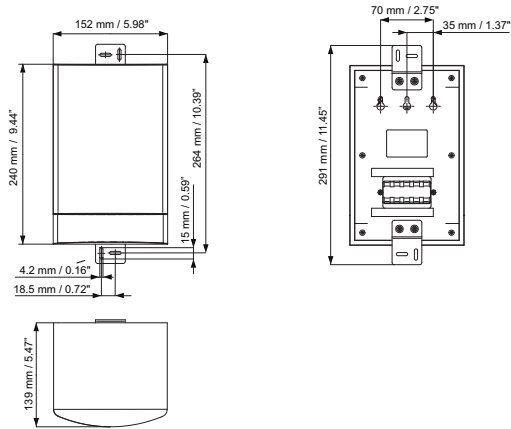

Rozměry

Schéma zapojení

Kmitočtová charakteristika

Polární diagramy (měřené s růžovým šumem)

Citlivost oktávového kmitočtového pásma*

	SPL oktávového pásma 1 W/1 m	Celková SPL oktávového pásma 1 W/1 m	Celková SPL oktávového pásma Pmax/1 m
125 Hz	79	-	-
250 Hz	90.7	-	-