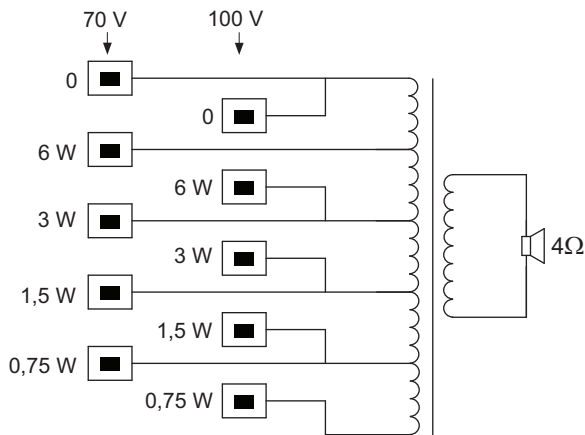

Pro zapojení na místě je zadní stěna opatřena praktickou, snadno použitelnou 2× 5pólovou svorkovnicí se zásuvnými kontakty. Svorkovnice je uzpůsobena pro připojení k různým odbočkám 70 V / 100 V přizpůsobovacího transformátoru umístěného ve skříňce, které určují výkon reproduktoru. Umožňuje tak výběr vyzařování s plným, polovičnímčtvrtinovým nebo osminovým jmenovitým výkonem (v krocích po 3 dB).

Rozměry

Schéma zapojení

Kmitočtová charakteristika

pink noise octave

pink noise octave

Polární diagramy (měřené s růžovým šumem)

Citlivost oktávového kmitočtového pásma*

	SPL oktávového pásma 1 W/1 m	Celková SPL oktávového pásma 1 W/1 m	Celková SPL oktávového pásma Pmax/1 m
125 Hz	79	-	-
250 Hz	90.7	-	-

500 Hz	89.2	-	-
1000 Hz	91	-	-
2000 Hz	90.9		
4000 Hz	91.6	-	-
8000 Hz	89.1	-	-
Váhový filtr A	-	87.8	94.9
Váhový filtr Lin	-	88.5	95.8

Vyzařovací úhly oktávového kmitočtového pásma

	Horizontální	Vertikální	
125 Hz	360	-	
250 Hz	360	-	
500 Hz	360	-	
1000 Hz	194	-	
2000 Hz	106	-	
4000 Hz	82	-	
8000 Hz	40	-	

Akustický výkon stanovený na oktávu

* (veškerá měření jsou provedena s růžovým šumem, hodnoty jsou uvedeny v jednotkách dB SPL)

Technické specifikace

Elektrické hodnoty*

Maximální výkon	9 W
Jmenovitý výkon	6/3/1,5/0,75 W
Úroveň akustického tlaku při 6 W / 1 W (1 kHz, 1 m)	99 dB / 91 dB (SPL)
Úroveň akustického tlaku při 6 W / 1 W (4 kHz, 1 m)	100 dB / 92 dB (SPL)
Efektivní kmitočtový rozsah (-10 dB)	185 Hz až 17 kHz
Vyzařovací úhel	1 kHz / 4 kHz (-6 dB)
horizontální	194° / 82°
vertikální	Není k dispozici
Jmenovité napájecí napětí	70 V / 100 V
Jmenovitá impedance	835/1667 ohmů
Konektor	Zásuvná svorkovnice s 2× 5 vývody