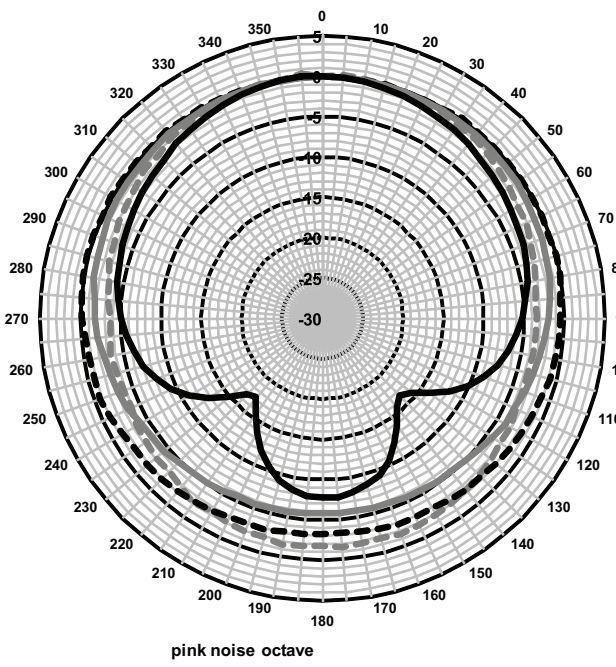

Rozměry

Schéma zapojení

Kmitočtová charakteristika

pink noise octave

pink noise octave

Polární diagramy (měřené s růžovým šumem)

Citlivost oktávového kmitočtového pásma*

	SPL oktávového pásma 1 W/1 m	Celková SPL oktávového pásma 1 W/1 m	Celková SPL oktávového pásma Pmax/1 m
125 Hz	79	-	-
250 Hz	90.7	-	-

500 Hz	89.2	-	-
1000 Hz	91	-	-
2000 Hz	90.9		
4000 Hz	91.6	-	-
8000 Hz	89.1	-	-
Váhový filtr A	-	87.8	94.9
Váhový filtr Lin	-	88.5	95.8

Vyzařovací úhly oktávového kmitočtového pásma

	Horizontální	Vertikální	
125 Hz	360	-	
250 Hz	360	-	
500 Hz	360	-	
1000 Hz	194	-	
2000 Hz	106	-	
4000 Hz	82	-	
8000 Hz	40	-	

Akustický výkon stanovený na oktávu

* (veškerá měření jsou provedena s růžovým šumem, hodnoty jsou uvedeny v jednotkách dB SPL)

Technické specifikace

Elektrické hodnoty*

Maximální výkon	9 W
Jmenovitý výkon	6/3/1,5/0,75 W
Úroveň akustického tlaku při 6 W / 1 W (1 kHz, 1 m)	99 dB / 91 dB (SPL)
Úroveň akustického tlaku při 6 W / 1 W (4 kHz, 1 m)	100 dB / 92 dB (SPL)
Efektivní kmitočtový rozsah (-10 dB)	185 Hz až 17 kHz
Vyzařovací úhel	1 kHz / 4 kHz (-6 dB)
horizontální	194° / 82°
vertikální	Není k dispozici
Jmenovité napájecí napětí	70 V / 100 V
Jmenovitá impedance	835/1667 ohmů
Konektor	Zásuvná svorkovnice s 2× 5 vývody

* Provozně technické údaje podle normy IEC 60268-5

Mechanické hodnoty

Rozměry (V × Š × H)	240 × 151 × 139 mm
Hmotnost	1,68 kg

Barva	Černá (model D1) nebo bílá (model L1)
skříňka/látka (model D1)	Odpovídá RAL 9004 / RAL 9004
skříňka/látka (model L1)	Odpovídá RAL 9010 / RAL 7044