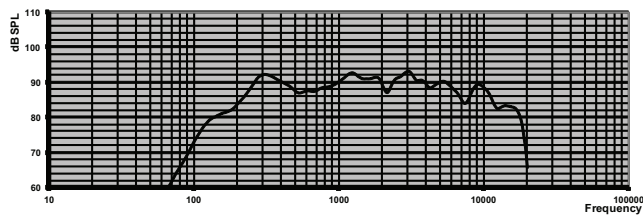

Rozměry

Schéma zapojení

Kmitočtová charakteristika

pink noise octave

pink noise octave

Polární diagramy (měřené s růžovým šumem)

Citlivost oktávového kmitočtového pásma*

	SPL oktávového pásma 1 W/1 m	Celková SPL oktávového pásma 1 W/1 m	Celková SPL oktávového pásma Pmax/1 m
125 Hz	79	-	-
250 Hz	90.7	-	-

500 Hz	89.2	-	-
1000 Hz	91	-	-
2000 Hz	90.9		
4000 Hz	91.6	-	-
8000 Hz	89.1	-	-
Váhový filtr A	-	87.8	94.9
Váhový filtr Lin	-	88.5	95.8

Vyzařovací úhly oktávového kmitočtového pásma

	Horizontální	Vertikální	
125 Hz	360	-	
250 Hz	360	-	
500 Hz	360	-	
1000 Hz	194	-	
2000 Hz	106	-	
4000 Hz	82	-	
8000 Hz	40	-	

Akustický výkon stanovený na oktávu

* (veškerá měření jsou provedena s růžovým šumem, hodnoty jsou uvedeny v jednotkách dB SPL)

Technické specifikace

Elektrické hodnoty*

Maximální výkon	9 W
Jmenovitý výkon	6/3/1,5/0,75 W
Úroveň akustického tlaku při 6 W / 1 W (1 kHz, 1 m)	99 dB / 91 dB (SPL)
Úroveň akustického tlaku při 6 W / 1 W (4 kHz, 1 m)	100 dB / 92 dB (SPL)
Efektivní kmitočtový rozsah (-10 dB)	185 Hz až 17 kHz
Vyzařovací úhel	1 kHz / 4 kHz (-6 dB)
horizontální	194° / 82°
vertikální	Není k dispozici
Jmenovité napájecí napětí	70 V / 100 V
Jmenovitá impedance	835/1667 ohmů
Konektor	Zásuvná svorkovnice s 2× 5 vývody