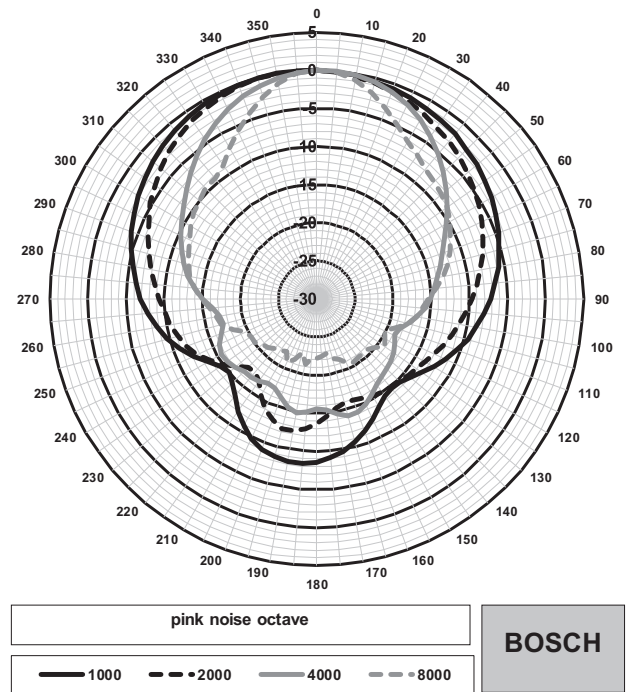

Габариты LB10-UC06-x

Принципиальная схема

Частотная характеристика

— Результат полношагового измерения
 - - - Результат полушагового измерения

Горизонтальная полярная диаграмма (высокая частота). Нормализовано на оси 0°.

Горизонтальная полярная диаграмма (низкая частота). Нормализовано на оси 0°.

Технические характеристики**Электрические***

Номинальная мощность	6 / 3 / 1,5 / 0,75 Вт
Уровень звукового давления при 6 Вт / 1 Вт (1 м)	99 дБ / 91 дБ (УЗД)
Эффективный частотный диапазон	от 145 Гц до 18 кГц (-10 дБ)
Угол раствора	1 кГц / 4 кГц (-6 дБ)
горизонтальный	165° / 88°
вертикальный	165° / 88°
Номинальное напряжение на входе	100 В
Номинальное сопротивление	1667 Ом
Разъем	4-контактная винтовая клеммная колодка

* Данные о технических характеристиках согласно IEC 60268-5 (полушаговый интервал)

Механические характеристики

Размеры (В x Ш x Г)	207,2 мм x 160,5 мм x 73,2 мм
Вес	0,77 кг

Цвет LB10-UC06-D	Черный (RAL 9004)
Цвет LB10-UC06-L	Белый (RAL 9003)