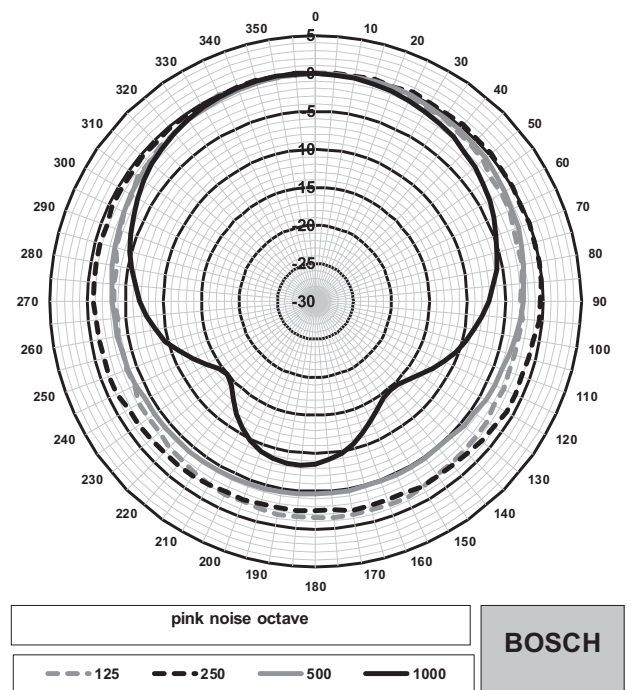

Габариты LB10-UC06-x

Принципиальная схема

Частотная характеристика

— Результат полношагового измерения
 - - - Результат полушагового измерения

Горизонтальная полярная диаграмма (высокая частота). Нормализовано на оси 0°.

Горизонтальная полярная диаграмма (низкая частота). Нормализовано на оси 0°.

Технические характеристики**Электрические***

Номинальная мощность	6 / 3 / 1,5 / 0,75 Вт
Уровень звукового давления при 6 Вт / 1 Вт (1 м)	99 дБ / 91 дБ (УЗД)
Эффективный частотный диапазон	от 145 Гц до 18 кГц (-10 дБ)
Угол раствора	1 кГц / 4 кГц (-6 дБ)
горизонтальный	165° / 88°
вертикальный	165° / 88°
Номинальное напряжение на входе	100 В
Номинальное сопротивление	1667 Ом
Разъем	4-контактная винтовая клеммная колодка

* Данные о технических характеристиках согласно IEC 60268-5 (полушаговый интервал)

Механические характеристики

Размеры (В x Ш x Г)	207,2 мм x 160,5 мм x 73,2 мм
Вес	0,77 кг

Цвет LB10-UC06-D	Черный (RAL 9004)
Цвет LB10-UC06-L	Белый (RAL 9003)