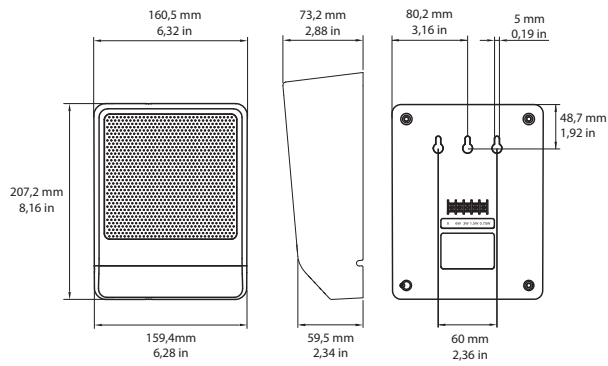

Габариты LB10-UC06-x