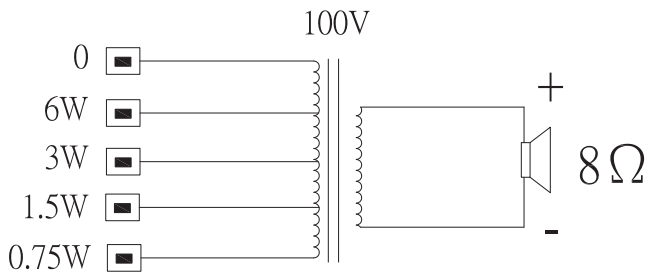

Габариты LB10-UC06-x

Принципиальная схема

Частотная характеристика

— Результат полношагового измерения
 - - - Результат полушагового измерения

Горизонтальная полярная диаграмма (высокая частота). Нормализовано на оси 0°.

* Данные о технических характеристиках согласно IEC 60268-5 (полушаговый интервал)

Механические характеристики

Размеры (В x Ш x Г)	207,2 мм x 160,5 мм x 73,2 мм
Вес	0,77 кг

Цвет LB10-UC06-D	Черный (RAL 9004)
Цвет LB10-UC06-L	Белый (RAL 9003)