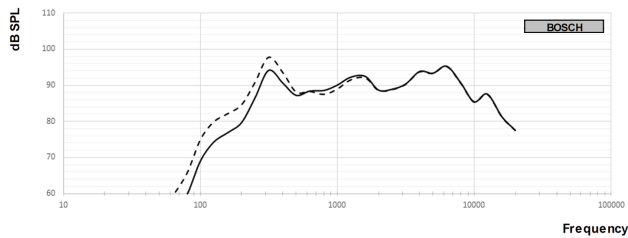

Габариты LB10-UC06-x

Принципиальная схема

Частотная характеристика

— Результат полношагового измерения
 - - - Результат полушагового измерения

Горизонтальная полярная диаграмма (высокая частота). Нормализовано на оси 0°.

Горизонтальная полярная диаграмма (низкая частота). Нормализовано на оси 0°.

Технические характеристики**Электрические***

Номинальная мощность	6 / 3 / 1,5 / 0,75 Вт
Уровень звукового давления при 6 Вт / 1 Вт (1 м)	99 дБ / 91 дБ (УЗД)
Эффективный частотный диапазон	от 145 Гц до 18 кГц (-10 дБ)
Угол раствора	1 кГц / 4 кГц (-6 дБ)
горизонтальный	165° / 88°
вертикальный	165° / 88°
Номинальное напряжение на входе	100 В
Номинальное сопротивление	1667 Ом
Разъем	4-контактная винтовая клеммная колодка