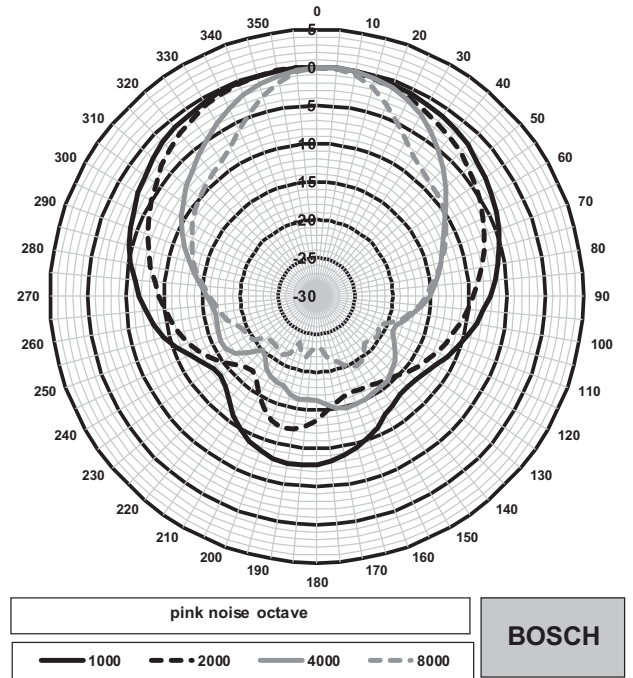

Dimensions LB10-UC06-Fx

Diagramme électrique

Réponse en fréquence

— Résultat mesure « full space »
 - - - Résultat mesure « half space »

Diagramme polaire horizontal (haute fréquence).
 Normalisé sur un axe de 0°.

Diagramme polaire horizontal (basse fréquence).
 Normalisé sur un axe de 0°.

Caractéristiques techniques**Caractéristiques électriques***

Puissance nominale	6 / 3 / 1,5 / 0,75 W
Niveau de pression acoustique à 6 W/1 W (1 m)	99 dB/91 dB (NPA)
Plage de fréquences effective	145 à 18 kHz (-10 dB)
Angle d'ouverture	1 kHz / 4 kHz (-6 dB)
Horizontal	168 °/89 °
Vertical	168 °/89 °
Tension d'entrée nominale	100 V
Impédance nominale	1 667 ohms
Connecteur	Bornier à vis 4 pôles

* Données techniques conformément à la norme IEC 60268-5 (half space)

Caractéristiques mécaniques

Dimensions (H x l x P)	205 mm x 160 mm x 66 mm
Poids	0,83 kg

Couleur LB10-UC06-FD	Noir (RAL 9004)
Couleur LB10-UC06-FL	Blanc (RAL 9003)