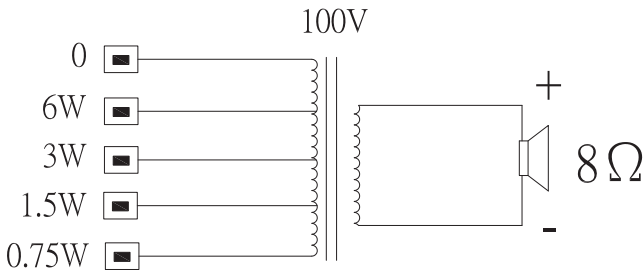

Dimensions LB10-UC06-Fx

Diagramme électrique

Réponse en fréquence

— Résultat mesure « full space »
 - - - Résultat mesure « half space »

Diagramme polaire horizontal (haute fréquence).
 Normalisé sur un axe de 0°.

Diagramme polaire horizontal (basse fréquence).
 Normalisé sur un axe de 0°.

Caractéristiques techniques**Caractéristiques électriques***

Puissance nominale	6 / 3 / 1,5 / 0,75 W
Niveau de pression acoustique à 6 W/1 W (1 m)	99 dB/91 dB (NPA)
Plage de fréquences effective	145 à 18 kHz (-10 dB)
Angle d'ouverture	1 kHz / 4 kHz (-6 dB)
Horizontal	168 °/89 °
Vertical	168 °/89 °
Tension d'entrée nominale	100 V
Impédance nominale	1 667 ohms
Connecteur	Bornier à vis 4 pôles

* Données techniques conformément à la norme IEC 60268-5 (half space)

Caractéristiques mécaniques

Dimensions (H x l x P)	205 mm x 160 mm x 66 mm
Poids	0,83 kg

Couleur LB10-UC06-FD	Noir (RAL 9004)
Couleur LB10-UC06-FL	Blanc (RAL 9003)