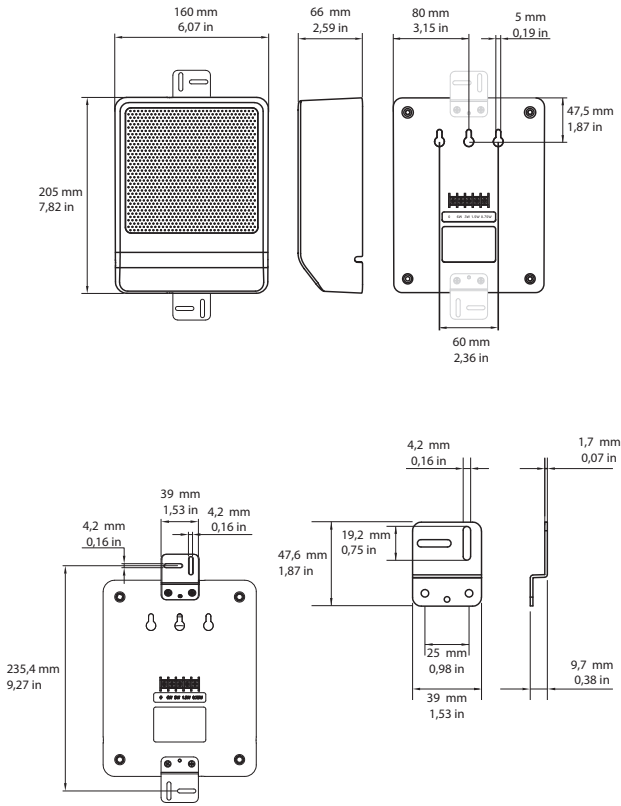

Sécurité

Conformes à la norme EN 62368-1

Remarques sur l'installation/la configuration

Dans le panneau arrière, trois orifices en forme de trous de serrure permettent un montage mural facile et rapide.

Deux supports de montage sont également fournis pour faciliter et accélérer l'installation des applications au mur ou au plafond.

Le panneau arrière intègre un bornier à vis, quatre pratique et facile d'utilisation pour un câblage sur site. Ce bornier permet un raccordement avec le transformateur 100 V correspondant de l'enceinte. Il permet de sélectionner le niveau de puissance nominale : 1/1, 1/2 ou 1/4 (par pas de 3 dB).

Dimensions LB10-UC06-Fx

Diagramme électrique

Réponse en fréquence

— Résultat mesure « full space »
 - - - Résultat mesure « half space »

Diagramme polaire horizontal (haute fréquence).
 Normalisé sur un axe de 0°.

* Données techniques conformément à la norme IEC 60268-5 (half space)

Caractéristiques mécaniques

Dimensions (H x l x P)	205 mm x 160 mm x 66 mm
Poids	0,83 kg

Couleur LB10-UC06-FD	Noir (RAL 9004)
Couleur LB10-UC06-FL	Blanc (RAL 9003)