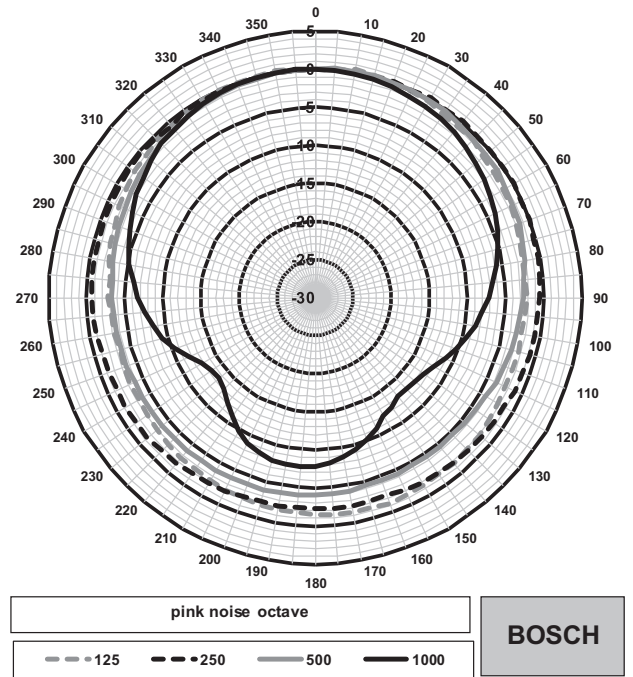

Dimensions LB10-UC06-Fx

Diagramme électrique

Réponse en fréquence

— Résultat mesure « full space »
 - - - Résultat mesure « half space »

Diagramme polaire horizontal (haute fréquence).
 Normalisé sur un axe de 0°.

Diagramme polaire horizontal (basse fréquence).
 Normalisé sur un axe de 0°.

Caractéristiques techniques**Caractéristiques électriques***

Puissance nominale	6 / 3 / 1,5 / 0,75 W
Niveau de pression acoustique à 6 W/1 W (1 m)	99 dB/91 dB (NPA)
Plage de fréquences effective	145 à 18 kHz (-10 dB)
Angle d'ouverture	1 kHz / 4 kHz (-6 dB)
Horizontal	168 °/89 °
Vertical	168 °/89 °
Tension d'entrée nominale	100 V
Impédance nominale	1 667 ohms
Connecteur	Bornier à vis 4 pôles

* Données techniques conformément à la norme IEC 60268-5 (half space)

Caractéristiques mécaniques

Dimensions (H x l x P)	205 mm x 160 mm x 66 mm
Poids	0,83 kg

Couleur LB10-UC06-FD	Noir (RAL 9004)
Couleur LB10-UC06-FL	Blanc (RAL 9003)