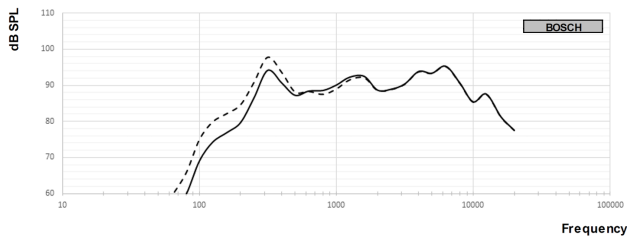

Dimensions LB10-UC06-Fx

Diagramme électrique

Réponse en fréquence

— Résultat mesure « full space »
 - - - Résultat mesure « half space »

Diagramme polaire horizontal (haute fréquence).
 Normalisé sur un axe de 0°.

Diagramme polaire horizontal (basse fréquence).
 Normalisé sur un axe de 0°.

Caractéristiques techniques**Caractéristiques électriques***

Puissance nominale	6 / 3 / 1,5 / 0,75 W
Niveau de pression acoustique à 6 W/1 W (1 m)	99 dB/91 dB (NPA)
Plage de fréquences effective	145 à 18 kHz (-10 dB)
Angle d'ouverture	1 kHz / 4 kHz (-6 dB)
Horizontal	168 °/89 °
Vertical	168 °/89 °
Tension d'entrée nominale	100 V
Impédance nominale	1 667 ohms
Connecteur	Bornier à vis 4 pôles