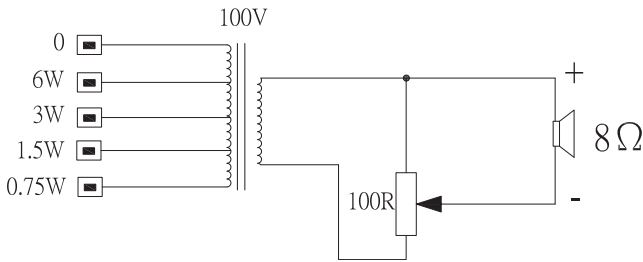

Принципиальная схема LB10-UC06V-x