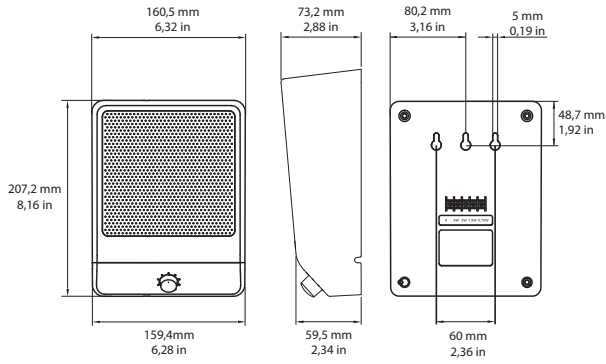

Габариты LB10-UC06V-x

Принципиальная схема LB10-UC06V-x

Частотная характеристика

— Результат полношагового измерения
 - - - Результат полушагового измерения

Горизонтальная полярная диаграмма (высокие частоты). Нормализовано на оси 0°.

* Данные о технических характеристиках согласно IEC 60268-5 (полушаговый интервал)

Механические характеристики

Размеры (В x Ш x Г)	207,2 мм x 160,5 мм x 73,2 мм
Вес	0,77 кг

Цвет LB10-UC06V-D	Черный (RAL 9004)
Цвет LB10-UC06V-L	Белый (RAL 9003)