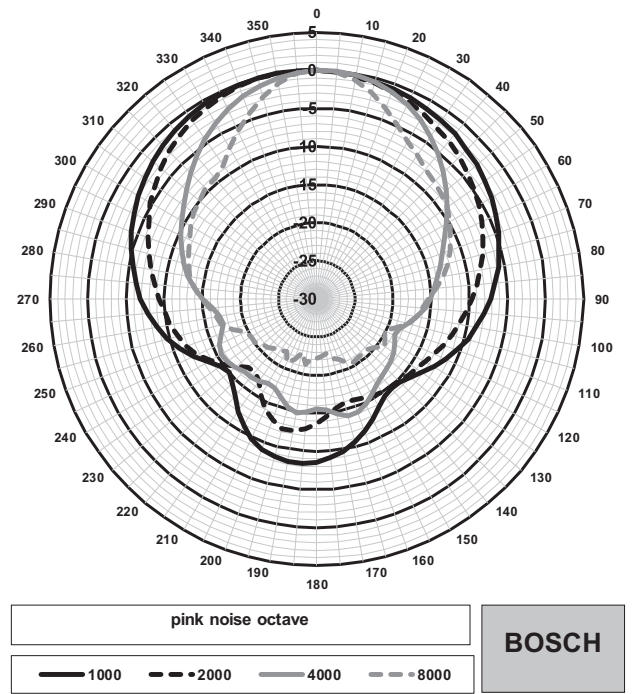

Габариты LB10-UC06V-x

Принципиальная схема LB10-UC06V-x

Частотная характеристика

— Результат полношагового измерения
 - - - Результат полушагового измерения

Горизонтальная полярная диаграмма (высокие частоты). Нормализовано на оси 0°.

Горизонтальная полярная диаграмма (низкие частоты). Нормализовано на оси 0°.

Технические характеристики**Электрические***

Номинальная мощность	6 / 3 / 1,5 / 0,75 Вт
Уровень звукового давления при 6 Вт / 1 Вт (1 м)	99 дБ / 91 дБ (УЗД)
Эффективный частотный диапазон	от 145 Гц до 18 кГц (-10 дБ)
Угол раствора	1 кГц / 4 кГц (-6 дБ)
горизонтальный	165° / 88°
вертикальный	165° / 88°
Номинальное напряжение на входе	100 В
Номинальное сопротивление	1667 Ом
Разъем	4-контактная винтовая клеммная колодка

* Данные о технических характеристиках согласно IEC 60268-5 (полушаговый интервал)

Механические характеристики

Размеры (В x Ш x Г)	207,2 мм x 160,5 мм x 73,2 мм
Вес	0,77 кг

Цвет LB10-UC06V-D	Черный (RAL 9004)
Цвет LB10-UC06V-L	Белый (RAL 9003)