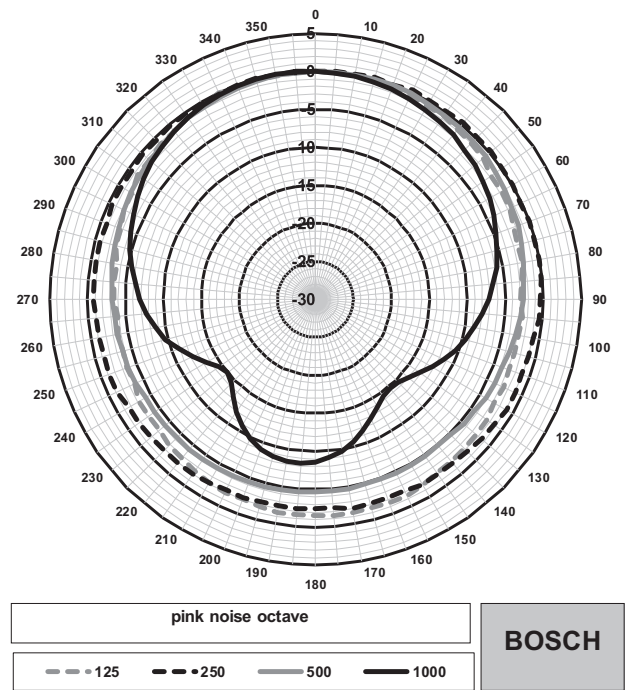

Габариты LB10-UC06V-x

Принципиальная схема LB10-UC06V-x

Частотная характеристика

— Результат полношагового измерения
 - - - Результат полушагового измерения

Горизонтальная полярная диаграмма (высокие частоты). Нормализовано на оси 0°.

Горизонтальная полярная диаграмма (низкие частоты). Нормализовано на оси 0°.

Технические характеристики**Электрические***

Номинальная мощность	6 / 3 / 1,5 / 0,75 Вт
Уровень звукового давления при 6 Вт / 1 Вт (1 м)	99 дБ / 91 дБ (УЗД)
Эффективный частотный диапазон	от 145 Гц до 18 кГц (-10 дБ)
Угол раствора	1 кГц / 4 кГц (-6 дБ)
горизонтальный	165° / 88°
вертикальный	165° / 88°
Номинальное напряжение на входе	100 В
Номинальное сопротивление	1667 Ом
Разъем	4-контактная винтовая клеммная колодка

* Данные о технических характеристиках согласно IEC 60268-5 (полушаговый интервал)

Механические характеристики

Размеры (В x Ш x Г)	207,2 мм x 160,5 мм x 73,2 мм
Вес	0,77 кг

Цвет LB10-UC06V-D	Черный (RAL 9004)
Цвет LB10-UC06V-L	Белый (RAL 9003)