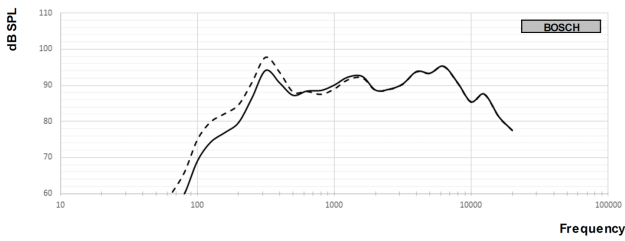

Габариты LB10-UC06V-x

Принципиальная схема LB10-UC06V-x

Частотная характеристика

— Результат полношагового измерения
 - - - Результат полушагового измерения

Горизонтальная полярная диаграмма (высокие частоты). Нормализовано на оси 0°.

Горизонтальная полярная диаграмма (низкие частоты). Нормализовано на оси 0°.

Технические характеристики**Электрические***

Номинальная мощность	6 / 3 / 1,5 / 0,75 Вт
Уровень звукового давления при 6 Вт / 1 Вт (1 м)	99 дБ / 91 дБ (УЗД)
Эффективный частотный диапазон	от 145 Гц до 18 кГц (-10 дБ)
Угол раствора	1 кГц / 4 кГц (-6 дБ)
горизонтальный	165° / 88°
вертикальный	165° / 88°
Номинальное напряжение на входе	100 В
Номинальное сопротивление	1667 Ом
Разъем	4-контактная винтовая клеммная колодка