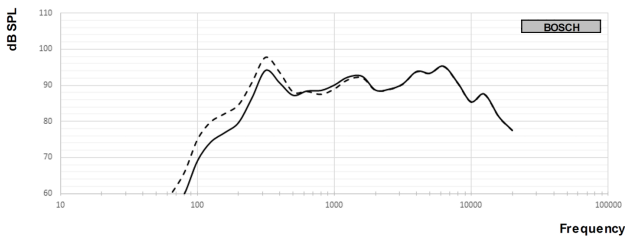

Risposta in frequenza

- Risultato misurazione spazio completo
- - - Risultato misurazione metà spazio