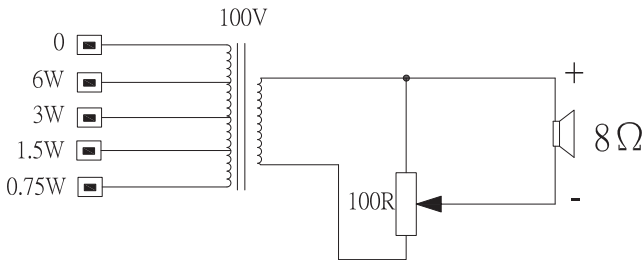

Sicurezza Conforme allo standard EN 62368-1

Note di installazione/configurazione

Sono disponibili tre scanalature sul pannello posteriore del dispositivo per rendere il montaggio a parete più semplice e veloce.

La morsettiera a vite a quattro poli posta sul pannello posteriore consente di effettuare facilmente i collegamenti necessari e di impostare la potenza del trasformatore integrato da 100 V. Permette di selezionare la potenza nominale massima, dimezzata o potenza di un quarto (in incrementi da 3 dB).

LB10-UC06V-x - Dimensioni

LB10-UC06V-x - Schema circuitale

Risposta in frequenza

- Risultato misurazione spazio completo
- - - Risultato misurazione metà spazio

Figura polare orizzontale (alta frequenza). Normalizzata sull'asse a 0 gradi.

Impedenza nominale	1.667 ohm
Connettore	Morsettiera a vite a 4 poli

* Dati tecnici sulle prestazioni conformi a IEC 60268-5 (metà spazio)

Specifiche meccaniche

Dimensioni (A x L x P)	207,2 mm x 160,5 mm x 73,2 mm
Peso	0,80 kg
Colore	Nero (RAL 9004)