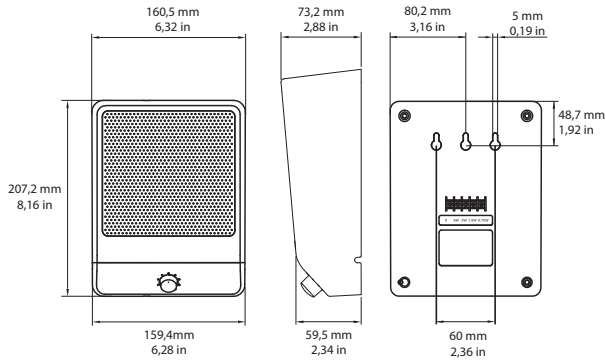

La morsettiera a vite a quattro poli posta sul pannello posteriore consente di effettuare facilmente i collegamenti necessari e di impostare la potenza del trasformatore integrato da 100 V. Permette di selezionare la potenza nominale massima, dimezzata o potenza di un quarto (in incrementi da 3 dB).

Impedenza nominale	1.667 ohm
Connettore	Morsettiera a vite a 4 poli

* Dati tecnici sulle prestazioni conformi a IEC 60268-5 (metà spazio)

Specifiche meccaniche

Dimensioni (A x L x P)	207,2 mm x 160,5 mm x 73,2 mm
Peso	0,80 kg
Colore	Nero (RAL 9004)