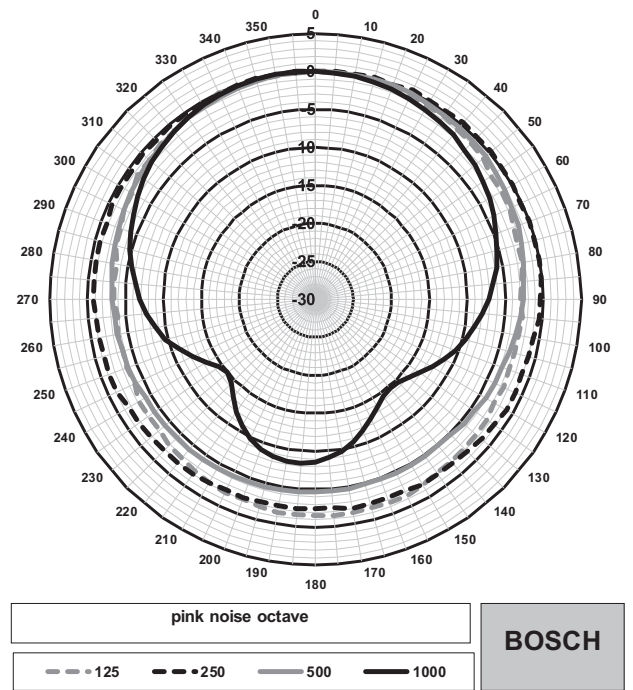

LB10-UC06V-x - Dimensioni

LB10-UC06V-x - Schema circuitale

Risposta in frequenza

- Risultato misurazione spazio completo
- - - Risultato misurazione metà spazio

Figura polare orizzontale (alta frequenza). Normalizzata sull'asse a 0 gradi.

Figura polare orizzontale (bassa frequenza). Normalizzata sull'asse a 0 gradi.

Componenti inclusi

Quantità	Componente
1	LB10-UC06V-D - Altoparlante a cassa da 6 W con controllo del volume, nero
1	Istruzioni per l'installazione

Specifiche tecniche**Specifiche elettriche***

Potenza nominale	6/3/1,5/0,75 W
Livello pressione sonora a 6 W/1 W (1 m)	99 dB/91 dB (SPL)
Gamma di frequenze effettiva	Da 145 Hz a 18 kHz (-10 dB)
Angolo di apertura	1 kHz/4 kHz (-6 dB)
Orizzontale	165°/88°
Verticale	165°/88°
Tensione di ingresso nominale	100 V

Impedenza nominale	1.667 ohm
Connettore	Morsettiera a vite a 4 poli

* Dati tecnici sulle prestazioni conformi a IEC 60268-5 (metà spazio)

Specifiche meccaniche

Dimensioni (A x L x P)	207,2 mm x 160,5 mm x 73,2 mm
Peso	0,80 kg
Colore	Nero (RAL 9004)