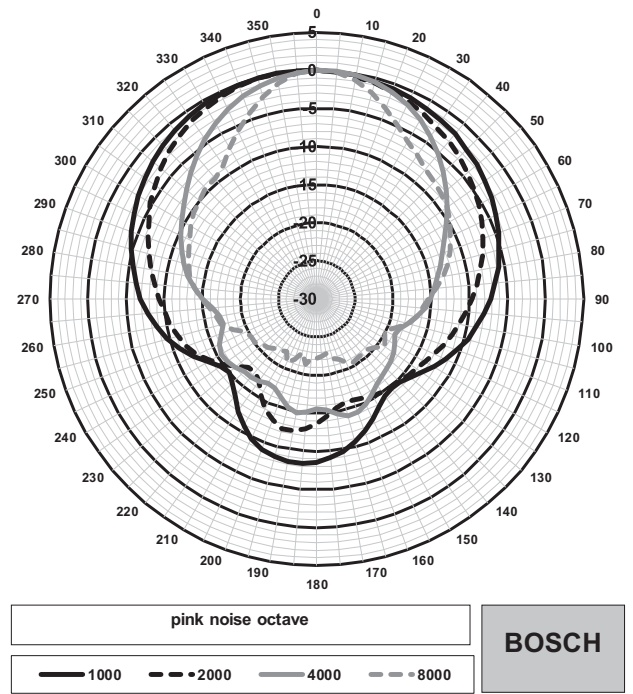

LB10-UC06V-x - Dimensioni

LB10-UC06V-x - Schema circuitale

Risposta in frequenza

- Risultato misurazione spazio completo
- - - Risultato misurazione metà spazio

Figura polare orizzontale (alta frequenza). Normalizzata sull'asse a 0 gradi.

Figura polare orizzontale (bassa frequenza). Normalizzata sull'asse a 0 gradi.

Componenti inclusi

Quantità	Componente
1	LB10-UC06V-D - Altoparlante a cassa da 6 W con controllo del volume, nero
1	Istruzioni per l'installazione

Specifiche tecniche**Specifiche elettriche***

Potenza nominale	6/3/1,5/0,75 W
Livello pressione sonora a 6 W/1 W (1 m)	99 dB/91 dB (SPL)
Gamma di frequenze effettiva	Da 145 Hz a 18 kHz (-10 dB)
Angolo di apertura	1 kHz/4 kHz (-6 dB)
Orizzontale	165°/88°
Verticale	165°/88°
Tensione di ingresso nominale	100 V

Impedenza nominale	1.667 ohm
Connettore	Morsettiera a vite a 4 poli

* Dati tecnici sulle prestazioni conformi a IEC 60268-5 (metà spazio)

Specifiche meccaniche

Dimensioni (A x L x P)	207,2 mm x 160,5 mm x 73,2 mm
Peso	0,80 kg
Colore	Nero (RAL 9004)