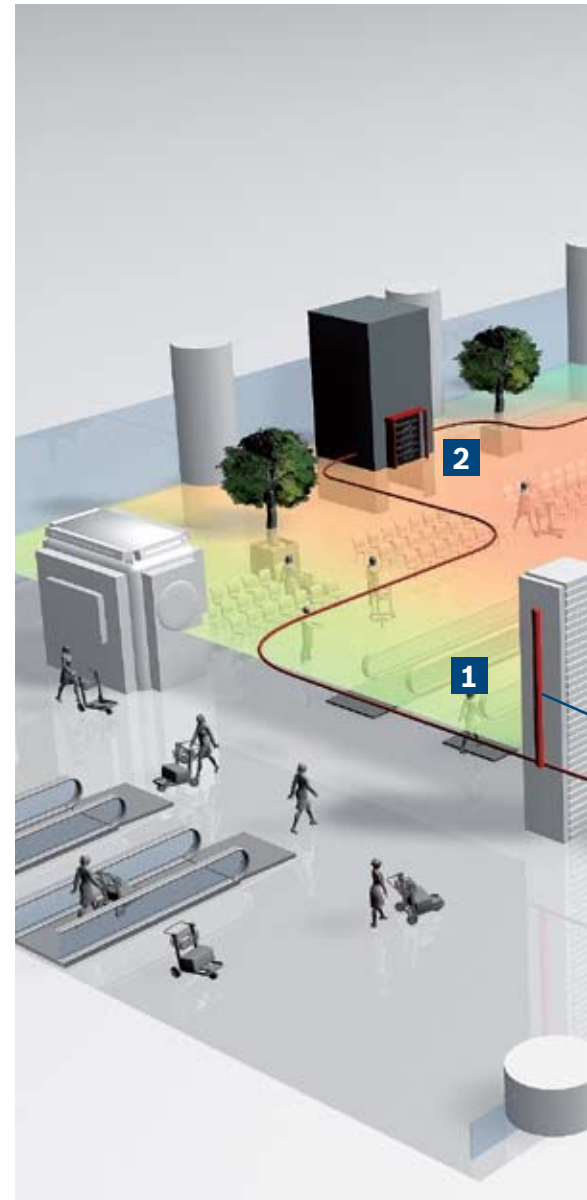

CobraNet™-verkkotoiminto

Vari-directional-järjestelmä on helppo integroida olemassa olevaan infrastruktuuriin tai suurempaan järjestelmään, kuten Boschin Praesideo-yleisäänentoistojärjestelmään, käyttämällä valinnaista CobraNet™-verkkotoimintoa – ylimääräisiä äänikaapeleita ei tarvita. CobraNet™-verkkotoiminnon ansiosta yksiköt voidaan määrittää toimimaan itsenäisesti käyttämällä olemassa olevaa Ethernet-verkkoa.