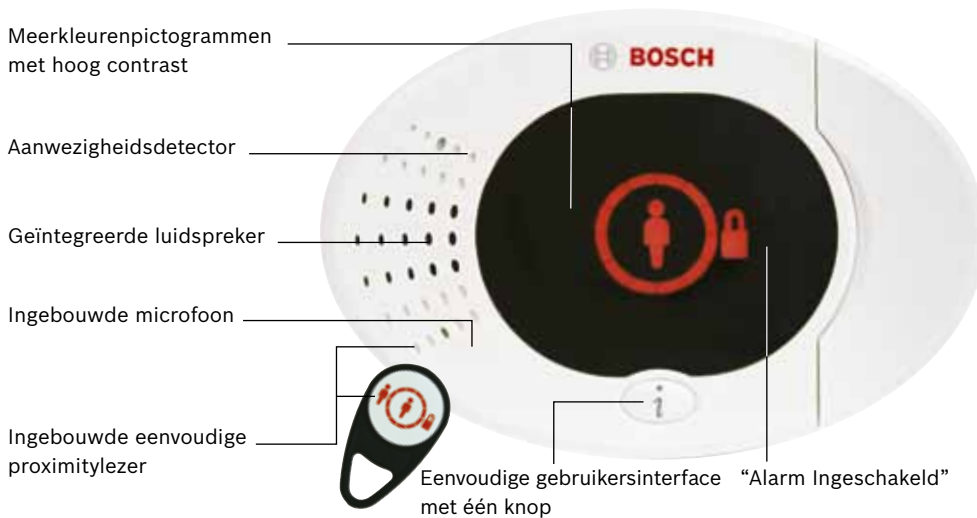

Eenvoudige alarmmelding meeluisteren (inclusief spraakfunctie)

op afstand met de telefoon

Alarmtransmissie

- ▶ Digitale telefoonkiezer naar de meldkamer
- ▶ SMS-tekstberichten (TAP)
- ▶ Spraakkiezer
- ▶ Breedband IP-communicatie
- ▶ GSM-/GPRS-ondersteuning

Draadloos

RADION RFRC-OPT ontvanger

RADION RFRP repeater

RADION RFKF-TB draadloze draagbare handzender

RADION RFPR-12 PIR bewegingsmelder

ADION RFSM rookmelder

RFDW-SM deur-/ raamcontact (opbouwmontage)

Draadloze transmissie en bevestiging van meldingen voor een grotere gemoedsrust

- ▶ Snel en gemakkelijk te installeren, configureren en testen
- ▶ Draadloze besturing van garagepoorten e.d.
- ▶ Minder onderhoud

Systemcomponenten van de Easy Series inbraakcentrale en compatibele apparatuur