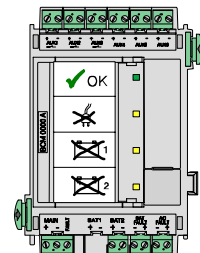

1. **AL** **Pershkrimi i pajisjes / Manual i instalimit**
   Kavo sekondare e shpërndarjes së korrentit
2. **BG** **Описание на продукта / Инструкция за монтаж**
   Кабел на вторичното разпределение на захранването
3. **CZ** **Popis produktu / Instalační manuál**
   Kabel přidavného zdroje napájení
4. **D** **Produktbeschreibung / Montageanleitung**
   Kabelsatz Energieverteiler-Batterieregler
5. **DK** **Produktbeskrivelse / Installationsmanual**
   Sekundært strømforsyningskabel
6. **E** **Descripción del Producto / Manual de Instalación**
   Cable distribuidor de alimentación secundaria
7. **EST** **Toote kirjeldus / Monteerimisjuhised**
   Sekundaartoite jaotuskaabel
8. **F** **Description de produit / Manuel d'installation**
   Câble de distribution alimentation secondaire
9. **FIN** **Tuotekuvaus / Asennusohjeet**
   Varavirtakaapeli
10. **GB** **Product description / Installation manual**
    Cable set secondary power distributor
11. **GR** **Περιγραφή προϊόντος / Οδηγίες συναρμολόγησης**
    Δευτερεύον καλώδιο διανομής ρεύματος
12. **H** **Termékleírás / Telepítési kézikönyv**
    Szekunder tápellátás-elosztó kábel
13. **HR** **Opis proizvoda / Priručnik za instaliranje**
    Pomoćni kabel razvodnika
14. **I** **Descrizione prodotto / Manuale di installazione**
    Cavo distribuzione alimentazione secondaria
15. **LT** **Gaminio aprašymas / Surinkimo instrukcija**
    Antrinis energijos skirstytuvo kabelis
16. **LV** **Izstrādājuma apraksts / Montāžas norādījumi**
    Sekundārais strāvas sadales kabelis
17. **N** **Produktbeskrivelse / Monteringsinstruksoner**
    Sekundær strømfordelingskabel
18. **NL** **Productomschrijving / Installatiehandleiding**
    Secondaire stroomverdeelkabel
19. **P** **Descrição de Produto / Manual de Instalação**
    Cabo secundário de distribuição alimentação
20. **PL** **Opis produktu / Instrukcja instalacji**
    Dodatkowy przewód zasilający
21. **RO** **Prospecte / Manual de Instalara**
    Cablului de distribuție pt. alimentare auxiliară
22. **RUS** **Техническое описание / Инструкция по установке**
    Кабель распределения дополнительной мощности
23. **S** **Produkt beskrivning / Installation manual**
    Sekundär elförsörjningskabel
24. **SCG** **Opis proizvoda / Instalacijski priručnik**
    Sekundarni kabl razvodnika
25. **SLO** **Opis izdelka / Priročnik za montažo**
    Dodatni razdelilni kabel
26. **TR** **Ürün tanımı / Kurulum kılavuzu**
    İkincil güç dağıtım kablosu