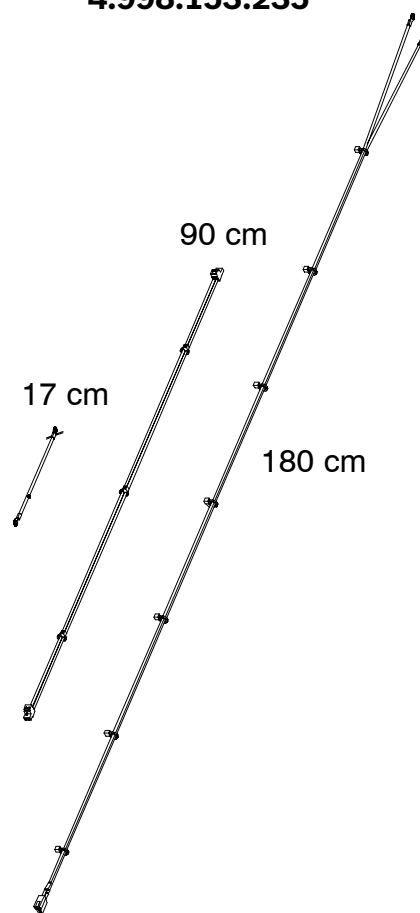

PDC 0000 A
4.998.153.235