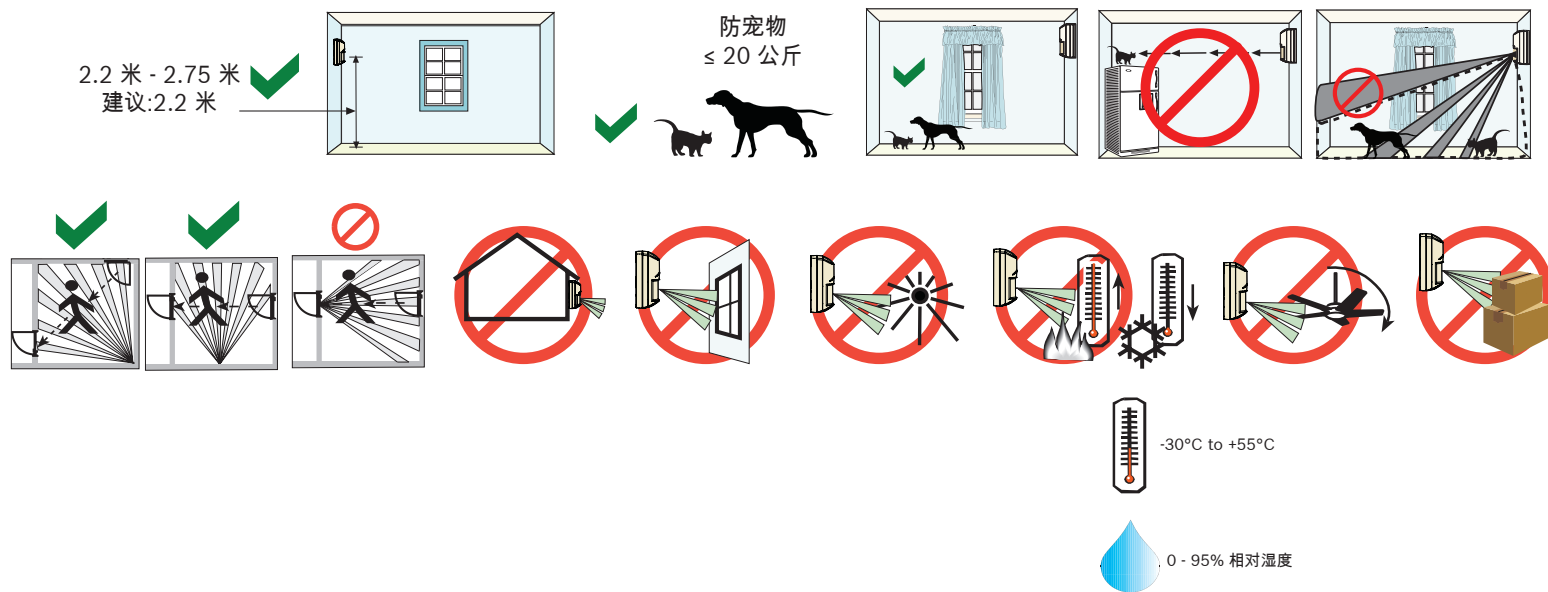

室内用被动红外入侵探测器
(蓝色系列G2被动红外入侵探测器)
ISC-BPR2-WPC12-CHI

zh 安装指南

附加支架
B328, B338, B335

2.2 米 - 2.75 米
建议: 2.2 米

防宠物
≤ 20 公斤

5

6

7