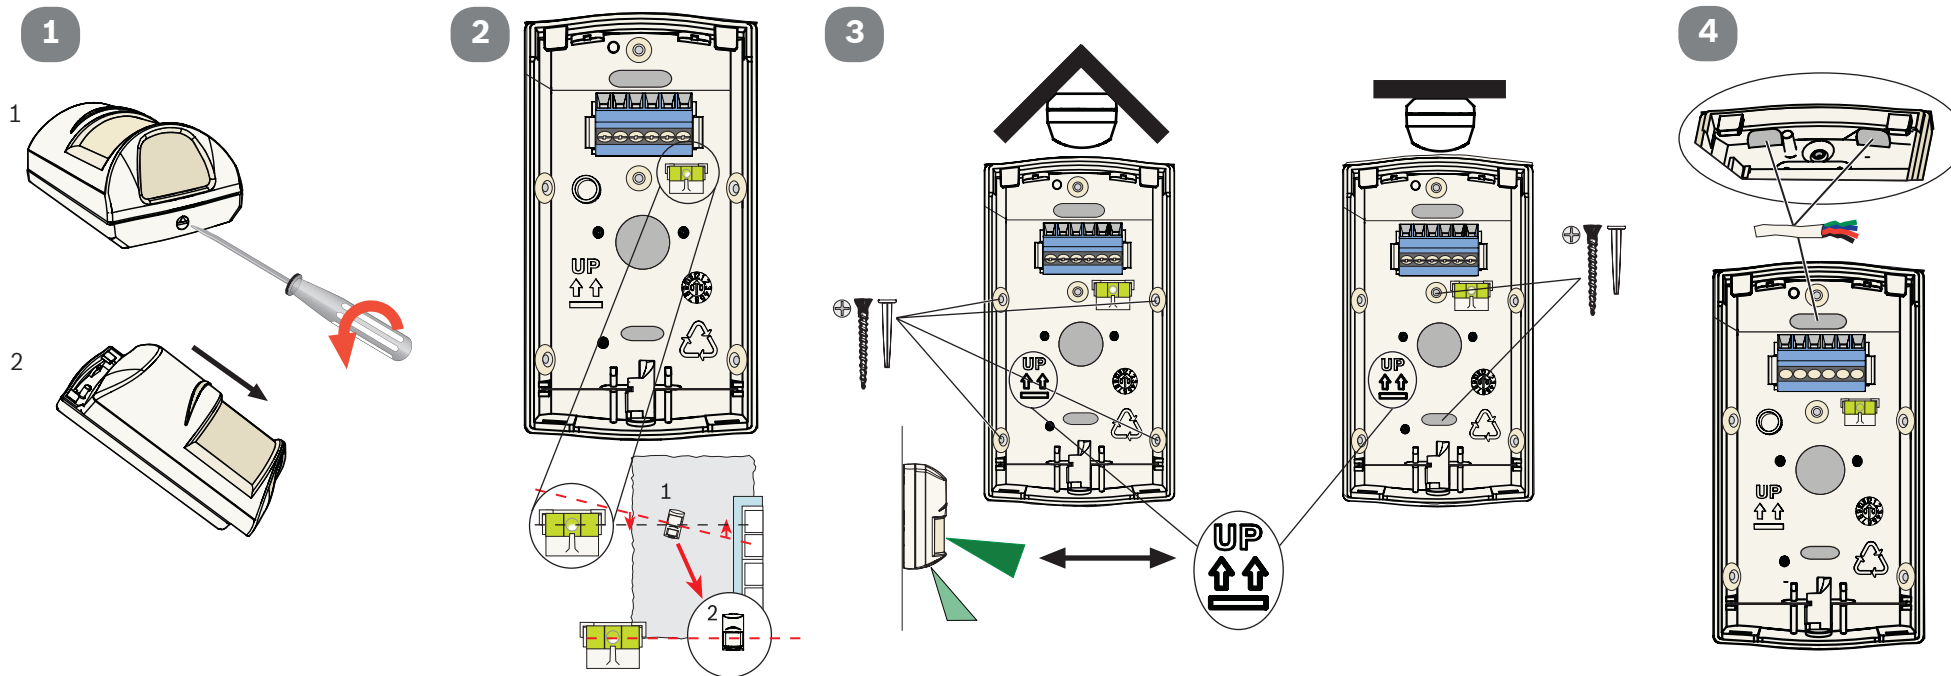

室内用被动红外入侵探测器
(蓝色系列G2被动红外入侵探测器)
ISC-BPR2-WPC12-CHI

zh 安装指南

附加支架
B328, B338, B335

2.2 米 - 2.75 米
建议: 2.2 米

防宠物
≤ 20 公斤

5

6

7

8

9

? → www.boschsecurity.com

博世安保系统有限公司产品生产日期
 使用位于产品标签上的序列号以及浏览博世安保系统有限公司的网站
<http://www.boschsecurity.com/datecodes/>