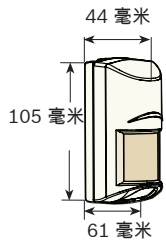

室内用被动红外入侵探测器
(蓝色系列G2被动红外入侵探测器)
ISC-BPR2-WPC12-CHI

zh 安装指南

附加支架
B328, B338, B335

2.2 米 - 2.75 米
建议: 2.2 米

防宠物
≤ 20 公斤

5

6

7

8

9

? → www.boschsecurity.com

博世安保系统有限公司产品生产日期
 使用位于产品标签上的序列号以及浏览博世安保系统有限公司的网站
<http://www.boschsecurity.com/datecodes/>