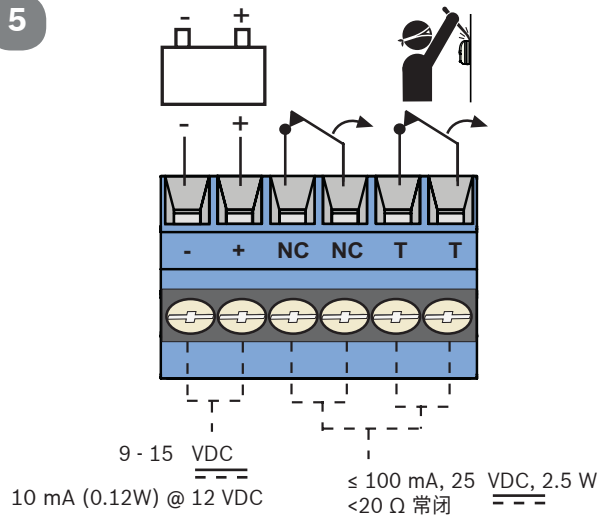

室内用被动红外入侵探测器
(蓝色系列G2被动红外入侵探测器)
ISC-BPR2-WPC12-CHI

zh 安装指南

附加支架
B328, B338, B335

2.2 米 - 2.75 米
建议: 2.2 米

防宠物
≤ 20 公斤

5

6

7