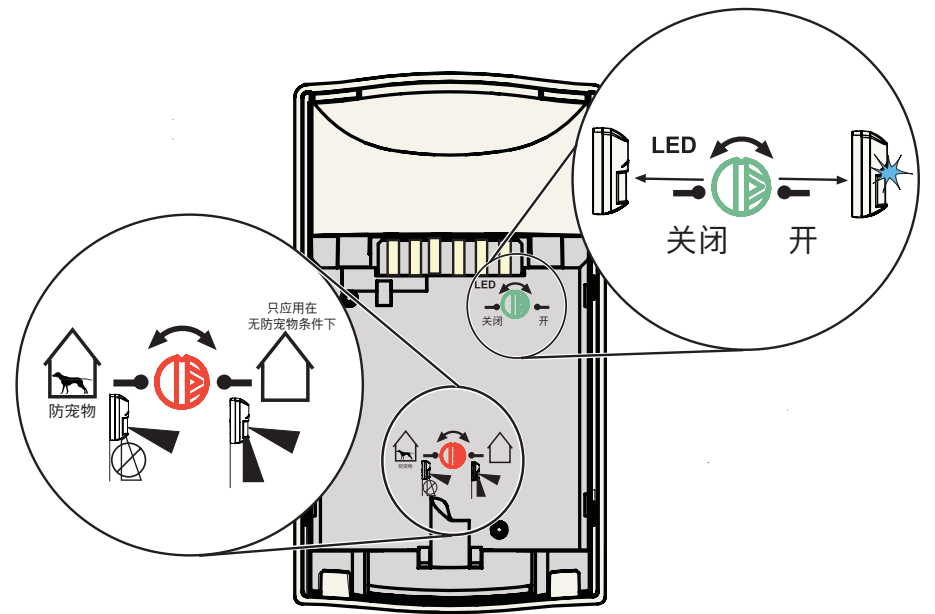

室内用被动红外入侵探测器
(蓝色系列G2被动红外入侵探测器)
ISC-BPR2-WPC12-CHI

zh 安装指南

附加支架
B328, B338, B335

2.2 米 - 2.75 米
建议: 2.2 米

防宠物
≤ 20 公斤

5

6

7