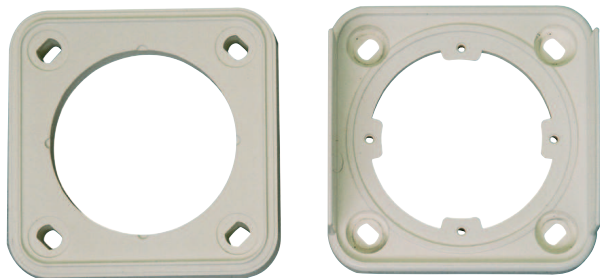

IUI-SKKPAC SmartKey-lezer, blinds, VdS-C

- ▶ Extra stabiliteit voor Smartkey-lezers
- ▶ Verbeterde privacy met geïntegreerde blinding
- ▶ Geschikt voor inbouw- of opbouwmontage

De wapening voor het SmartKey-frame en het zichtschermbieden een stabiele bescherming met meer zicht voor het SmartKey-codetoetsenblok.

Opmerkingen over installatie/configuratie

- Optie voor opbouwmontage: montagesokkel en frame met zichtschermb
- Optie voor inbouwmontage: alleen frame met zichtschermb
- Montagevereiste conform BSI: frame, kap en toetsenblok moeten worden gelijmd. Ruderer L530 kunststof plakstrip wordt aanbevolen.

Meegeleverde onderdelen

Aantal	Component
1	Montagesokkel en frame met zichtschermb

Technische specificaties

Mechanisch

Montagesokkel

Afmetingen in cm (H x B x D)	8,5 x 8,5 x 1,3
------------------------------	-----------------

Frame met zichtschermb

Afmetingen in cm (H x B x D)	8,5 x 8,5 x 1,3
------------------------------	-----------------

Bestelinformatie

IUI-SKKPAC SmartKey-lezer, blinds, VdS-C

Voor een stabiele bescherming met meer zicht voor het SmartKey-codetoetsenblok met geïntegreerde lezer
Bestelnummer **IUI-SKKPAC | 4.998.149.197**