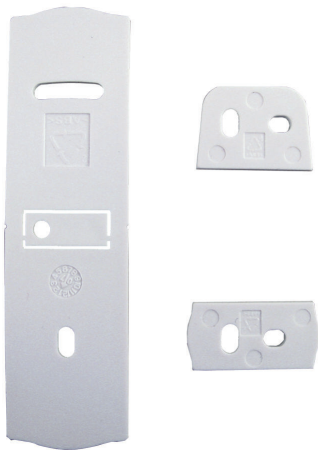

ISW-MINI-SHIM Ausgleichsteile-Satz (Weiß)

Bestellinformation

App.Schl.	VEPOS	Bestellnummer
-----------	-------	---------------

ISW-MINI-SHIM Ausgleichsteile-Satz (Weiß)

Satz mit 12 Ausgleichsteilen, 12 magnetischen Seitenausgleichsteilen und 12 magnetischen Unterseitenausgleichsteilen für den wLSN Tür-/ Fenster-Magnetkontakt, Mini (Weiß)