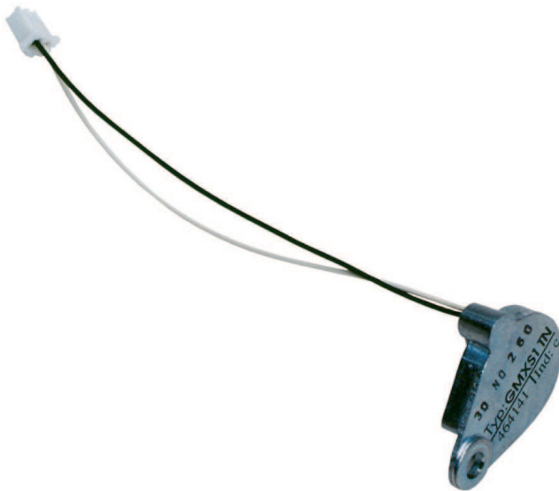

## ISN-GMX-S1 Seismische detector, testzender

De GMXS1 testzender is een component van het testsysteem voor de seismische detector. De zender wordt direct naast de detector geplaatst en gestuurd via de geïntegreerde testgenerator.

Door de testzender te installeren, kan het seismische geleidingsvermogen van de mechanische montage worden gecontroleerd in combinatie met de functionaliteit van de elektronica.

### Informatie over de regelgeving

Regio	Naleving van wet- en regelgeving/kwaliteitsaanduidingen	
VS	FCC	S0072FCC [GM710, GM730, GM760, GMXS1, ISN-SM-30, ISN-SM-50, ISN-SM-80, ISN-GMX-S1]
	UL	ANSR: Intrusion Detection Units (UL639)

#### Mechanische specificaties

Kleur	Zwart
Afmetingen (H x B x D) (mm)	25 mm x 30 mm x 5 mm
Materiaal	Metaal

- ▶ Controleert seismisch geleidingsvermogen van de mechanische montage
- ▶ Controleert functionaliteit van de elektronica
- ▶ Kan worden gestuurd via de geïntegreerde testgenerator