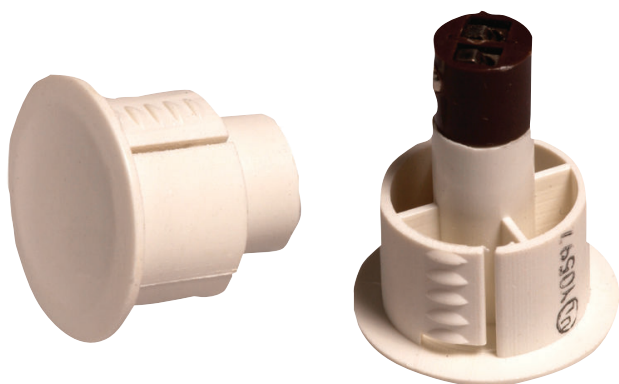

ISN-CTC75 contatti con connessione a morsetto (19 mm)

- ▶ **Circuito chiuso**
- ▶ **Design con connessione a morsetto**
- ▶ **Non richiede saldatura né impiombatura**
- ▶ **Tipo ad incasso per porte in acciaio**

I contatti sono disponibili in marrone o bianco. Entrambi i modelli utilizzano un magnete e dispongono di connessione a morsetto per una rapida e facile installazione. Da utilizzare su porte in acciaio per applicazioni standard o con esigenze di spazio ridotto.

Informazioni sulla confezione

ATTENZIONE! Ogni confezione contiene dieci contatti e dieci magneti.

Informazioni per l'ordinazione

Contatto marrone con connessione a morsetto **ISN-CTC75-B**

Contatto marrone ad incasso con diametro di 19 mm (0,75"). **Ogni confezione contiene dieci contatti e dieci magneti.**

Contatto bianco con connessione a morsetto **ISN-CTC75-W**

Contatto bianco ad incasso con diametro di 19 mm (0,75"). **Ogni confezione contiene dieci contatti e dieci magneti.**