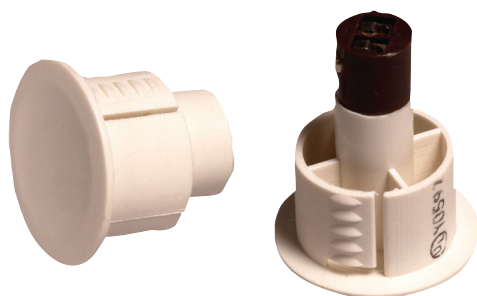

# ISN-CTC75 Contacts encastrés avec bornier de raccordement (19 mm)

www.boschsecurity.fr

**BOSCH**

Des technologies pour la vie

- ▶ Boucle fermée
- ▶ Design à raccord terminal
- ▶ Ne nécessite ni soudure ni épissure
- ▶ Type de contact en retrait pour porte en acier

Ces contacts sont disponibles en brun ou en blanc. Les deux modèles utilisent un aimant compact et sont munis d'un raccord terminal pour une installation rapide et facile. Utilisation sur les portes en acier, pour les applications standard ou ajustées.