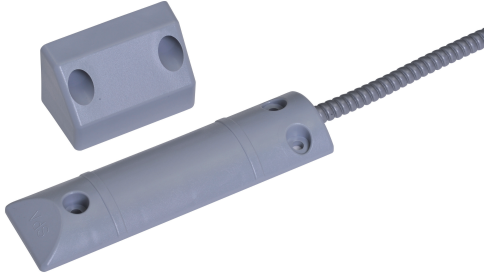

ISC-PRS-S2S Rulo panjur kontağı EN-G2

www.boschsecurity.com

BOSCH

Yaşam için teknoloji

- Geleneksel panjurlu kapı kontağı
- EN50131-2-6 Sınıf 2
- Yüksek seviyede mekanik güç
- Geleneksel çevre koruması

Geleneksel panjurlu kapı kontakları panjurlu, sürgülü kapılar ile garaj kapılarını izlemek için kullanılır.

Kurulum/yapılandırma notları

Kurulum bilgileri

- 1,5 m'den küçük kapılar için bir adet panjurlu kapı kontağı gereklidir. 1,5 m'den büyük kapılar için iki panjurlu kapı kontağı kullanın. İzin verilen kurulum hata paylarını not edin.
- Panjurlu kapı kontağı, plastik muhafaza içinde sızdırmazlığı sağlanmış bir manyetik anahtar ve bir miknatıstan oluşur. Bağlantı kablosu 1 m'den fazla uzunluk boyunca esnek metal kablo kanalıyla korunur.

- Manyetik anahtar zemin seviyesinde (düz bir yüzey gereklidir) monte edilir. Anahtar üzerinden lastik tekerlekli araçlar geçerse hasar görmez. Ancak, manyetik anahtar kapı stopu olarak kullanılmamalıdır.
- Besleme hatları bağlantıdan önce elektriksel olarak ölçülmelidir.

Birlikte verilen parçalar

Adet	Bileşen
1	Panjurlu kapı kontağı
1	Miknatıs
1	Kablo
1	Kurulum malzemesi

Teknik özellikler

Elektriksel Özellikler

W olarak maksimum yük	3
VDC olarak maksimum anahtarlama gerilimi	30