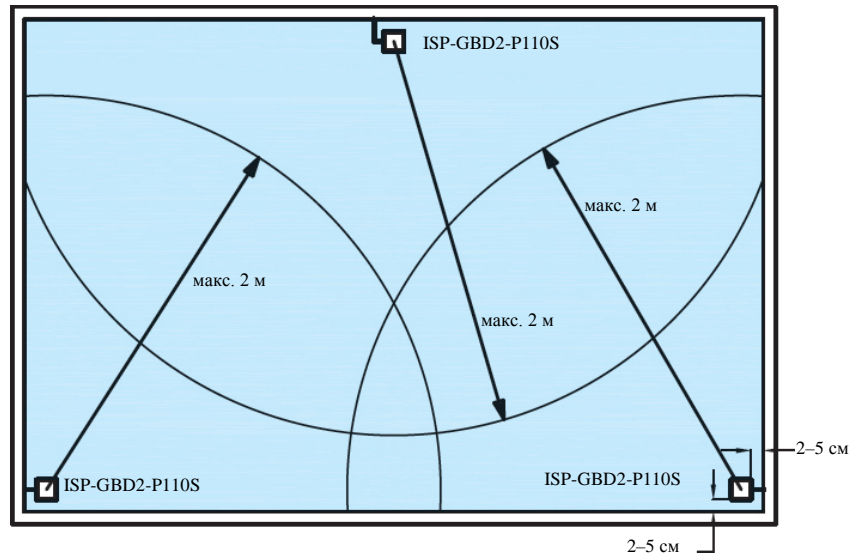

Установка

Детектор разбития стекла обеспечивает контроль поверхностей плоских стекол в радиусе до 2 м. Для безошибочного распознавания снятия детектора с места приклеивания следует монтировать его горизонтально на расстоянии 2 – 5 см от рамы.

Детектор не пригоден для структурированного стекла, панелей из армированного и многослойного стекла, а также стеклянных панелей с самоклеящимися полосками.

Необходимыми условиями являются правильная установка стеклянной панели, ее отличное состояние и отсутствие трещин.

Предупреждение. Детектор разбития стекла очень чувствителен: его легко вывести из строя нажатием или неаккуратным обращением.

Детектор разбития стекла необходимо установить с помощью набора для склеивания 319 производства LOCTITE. Необходимо соблюдать указания изготовителя. Место наклеивания на стекло необходимо очистить от загрязнений и жира (например, этиловым или метиловым спиртом).

Стеклопанель должна целиком содержаться в зоне обнаружения. На больших панелях устанавливается несколько детекторов по следующей схеме. Важно обеспечить контроль без зазора с учетом эффективного расстояния.

Внимание! Любые посторонние частицы между пластиной детектора разбития стекла и стеклянной панелью могут оказать негативное воздействие на чувствительность.

ISP-GBD2-P110S – традиционный режим LSN