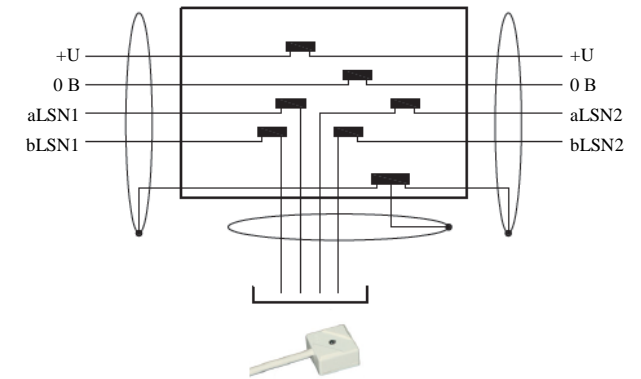

Соединение

aLSN1 = белый * / bLSN1 = коричневый / aLSN2 = белый * / bLSN2 = желтый
* (можно поменять местами)

Технические характеристики

Рабочее напряжение LSN	от 15 В до 33 В
Потребляемый ток	0,56 мА
Класс окружающей среды VdS	III
Степень защиты оболочки	IP65
Диапазон температур	от -25 °С до +70 °С
Корпус	
- Материал	АБС-пластик
- Цвет	белый
Габариты корпуса	18 x 18 x 10 мм
Соединительный кабель	LY(S)Y 4 x 0,22 мм² с экраном, Ø 3,6 мм, длина 4 м, белые
охраняемые стекла	термопированное стекло
контролируемая площадь	≤ 2 x 3 м
контролируемая толщина	от 4 до 8 мм

Bosch Sicherheitssysteme GmbH
Robert-Bosch-Ring 5
85630 Grasbrunn
Германия

www.boschsecurity.ru

© Bosch Sicherheitssysteme GmbH, 2013

V1 2013 05