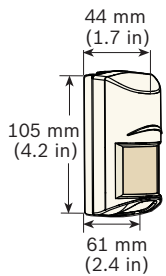

2.2 米 - 2.75 米
(7.5 英尺 - 9 英尺)
建议
2.2 米 (7.5 英尺)

防小宠物
≤ 45 公斤 (100
磅)

SELV
所有布线只连接到一个安全超低压电路
(SELV)。

在没有得到博世安防系统公司明确批准而变更或修改产
品, 用户的授权操作设备可以无效。

0 - 95% 相对湿度
(0 - 85% 安装)

-30°C to +55°C
(-20°F to +130°F)

? → www.boschsecurity.com.cn