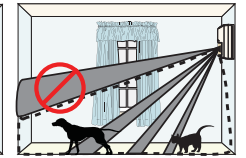

蓝色系列G2三技术防宠物入侵探测器
ISC-BDL2-WP12G-CHI,
ISC-BDL2-WP6G-CHI

该产品是为使用
在下列国家欧盟和其他
国家：

**ISC-BDL2-WP12G-CHI (10.525 GHz)/
ISC-BDL2-WP6G-CHI:**
奥地利, 比利时, 丹麦, 芬兰, 希腊, 意大利,
卢森堡, 荷兰, 挪威, 葡萄牙,
西班牙, 瑞典, 中国

附加支架
B328, B338, B335

2.2 米 - 2.75 米
(7.5 英尺 - 9 英尺)
建议
2.2 米 (7.5 英尺)

防小宠物
≤ 45 公斤 (100
磅)

SELV
所有布线只连接到一个安全超低压电路
(SELV)。

在没有得到博世安防系统公司明确批准而变更或修改产
品, 用户的授权操作设备可以无效。

0 - 95% 相对湿度
(0 - 85% 安装)

-30°C to +55°C
(-20°F to +130°F)

? → www.boschsecurity.com.cn