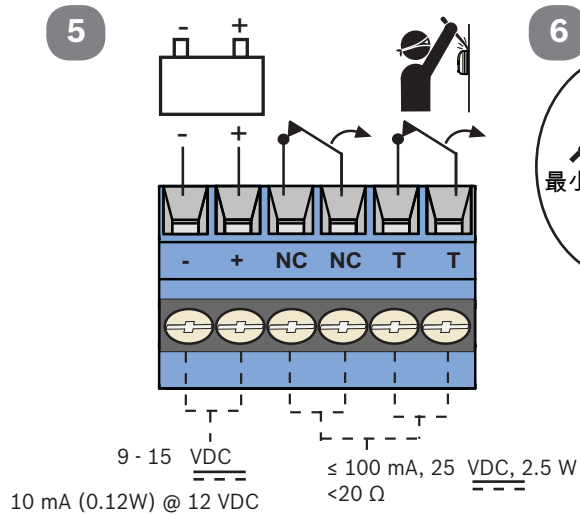

2.2 米 - 2.75 米
(7.5 英尺 - 9 英尺)
建议
2.2 米 (7.5 英尺)

防小宠物
≤ 45 公斤 (100
磅)

SELV
所有布线只连接到一个安全超低压电路
(SELV)。

在没有得到博世安防系统公司明确批准而变更或修改产
品, 用户的授权操作设备可以无效。

0 - 95% 相对湿度
(0 - 85% 安装)

-30°C to +55°C
(-20°F to +130°F)

? → www.boschsecurity.com.cn