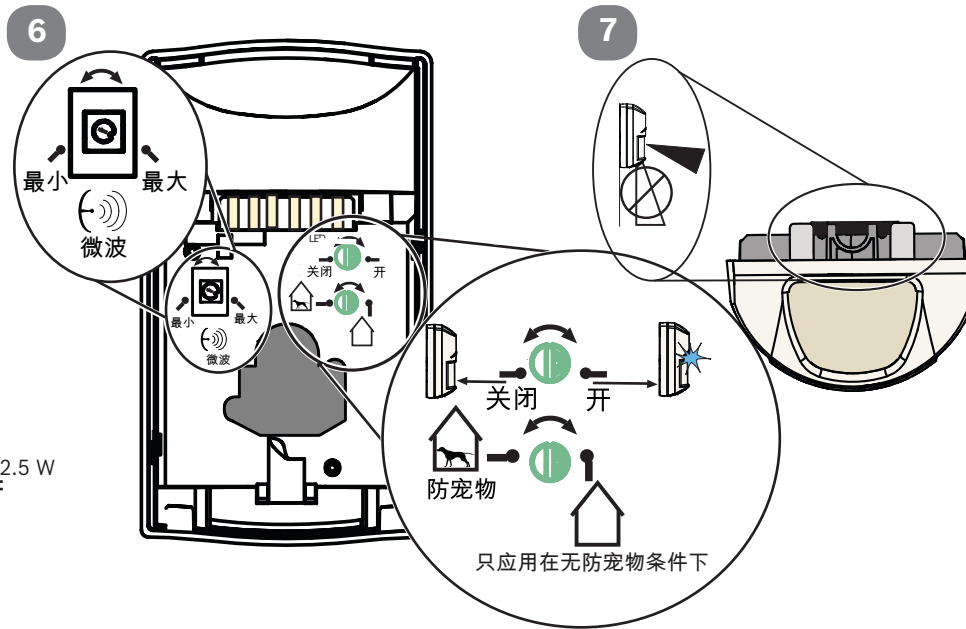

2.2 米 - 2.75 米
(7.5 英尺 - 9 英尺)
建议
2.2 米 (7.5 英尺)

防小宠物
≤ 45 公斤 (100
磅)

SELV
所有布线只连接到一个安全超低压电路
(SELV)。

在没有得到博世安防系统公司明确批准而变更或修改产
品, 用户的授权操作设备可以无效。

0 - 95% 相对湿度
(0 - 85% 安装)

-30°C to +55°C
(-20°F to +130°F)

? → www.boschsecurity.com.cn