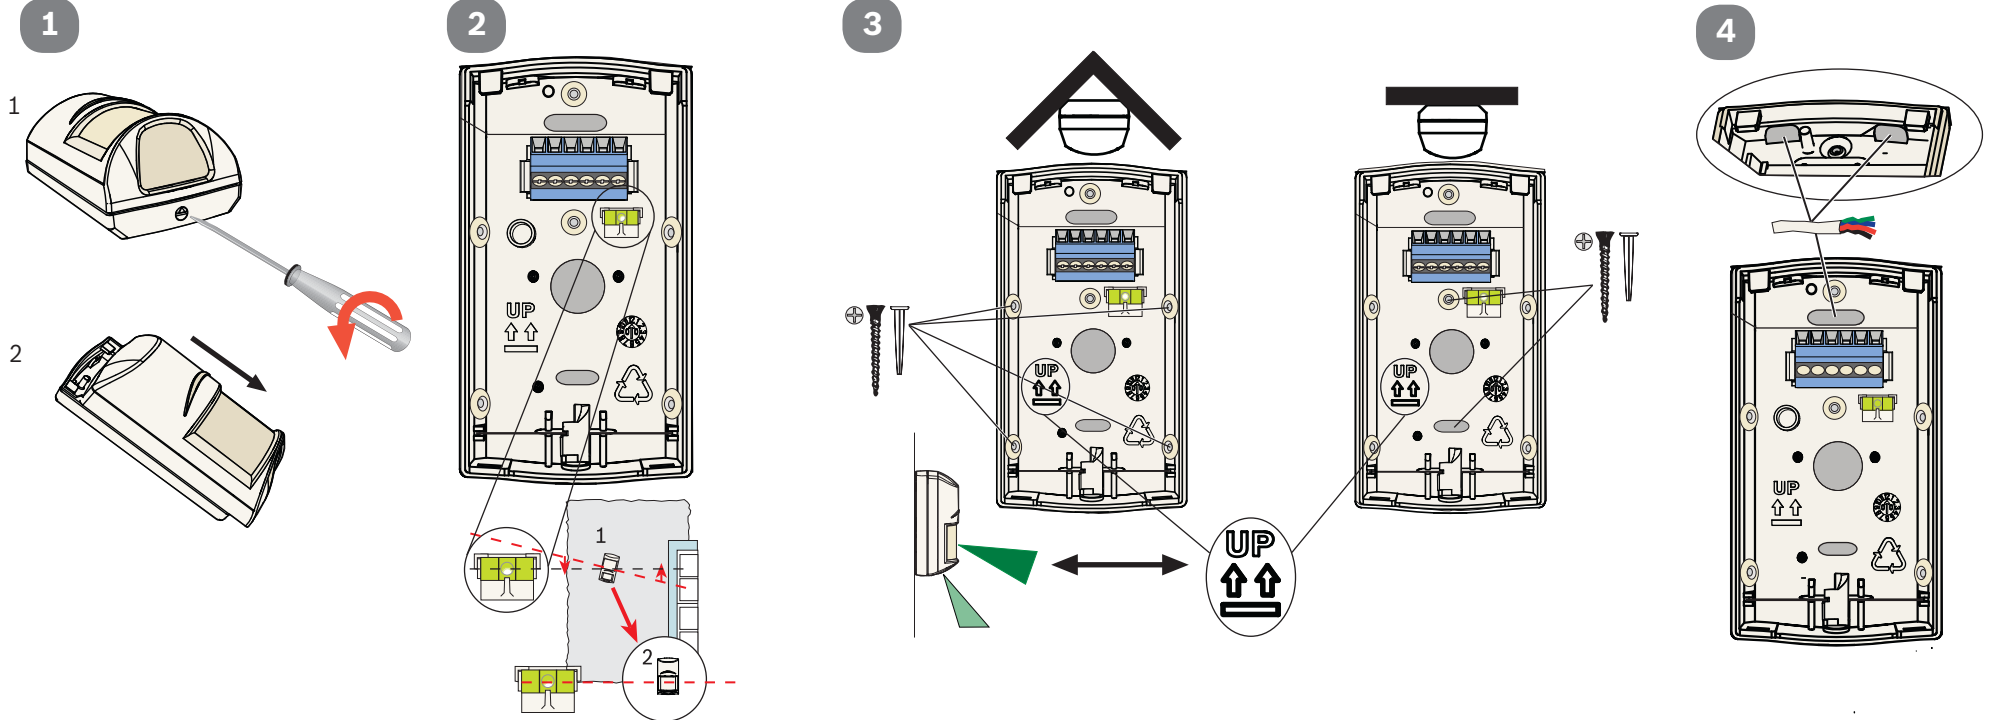

蓝色系列G2三技术防宠物入侵探测器
ISC-BDL2-WP12G-CHI,
ISC-BDL2-WP6G-CHI

该产品是为使用
在下列国家欧盟和其他
国家：

**ISC-BDL2-WP12G-CHI (10.525 GHz)/
ISC-BDL2-WP6G-CHI:**
奥地利, 比利时, 丹麦, 芬兰, 希腊, 意大利,
卢森堡, 荷兰, 挪威, 葡萄牙,
西班牙, 瑞典, 中国

附加支架
B328, B338, B335

2.2 米 - 2.75 米
(7.5 英尺 - 9 英尺)
建议
2.2 米 (7.5 英尺)

防小宠物
≤ 45 公斤 (100
磅)

SELV
所有布线只连接到一个安全超低压电路
(SELV)。

在没有得到博世安防系统公司明确批准而变更或修改产
品, 用户的授权操作设备可以无效。

0 - 95% 相对湿度
(0 - 85% 安装)

-30°C to +55°C
(-20°F to +130°F)

? → www.boschsecurity.com.cn