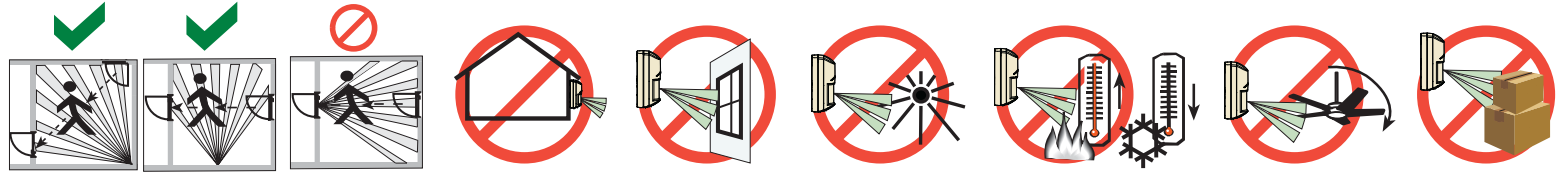

蓝色系列G2三技术防宠物入侵探测器
ISC-BDL2-WP12G-CHI,
ISC-BDL2-WP6G-CHI

该产品是为使用
在下列国家欧盟和其他
国家：

**ISC-BDL2-WP12G-CHI (10.525 GHz)/
ISC-BDL2-WP6G-CHI:**
奥地利, 比利时, 丹麦, 芬兰, 希腊, 意大利,
卢森堡, 荷兰, 挪威, 葡萄牙,
西班牙, 瑞典, 中国

附加支架
B328, B338, B335

2.2 米 - 2.75 米
(7.5 英尺 - 9 英尺)
建议
2.2 米 (7.5 英尺)

防小宠物
≤ 45 公斤 (100
磅)

SELV
所有布线只连接到一个安全超低压电路
(SELV)。

在没有得到博世安防系统公司明确批准而变更或修改产
品, 用户的授权操作设备可以无效。

0 - 95% 相对湿度
(0 - 85% 安装)

-30°C to +55°C
(-20°F to +130°F)

? → www.boschsecurity.com.cn