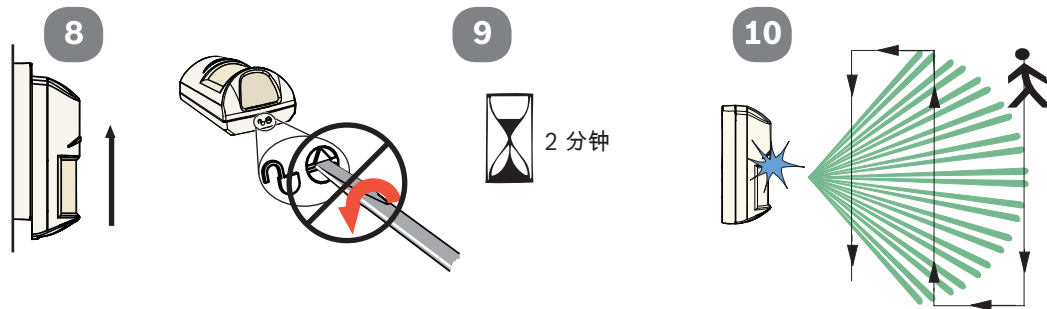

2.2 米 - 2.75 米
(7.5 英尺 - 9 英尺)
建议
2.2 米 (7.5 英尺)

防小宠物
≤ 45 公斤 (100
磅)

SELV
所有布线只连接到一个安全超低压电路
(SELV)。

在没有得到博世安防系统公司明确批准而变更或修改产
品, 用户的授权操作设备可以无效。

0 - 95% 相对湿度
(0 - 85% 安装)

-30°C to +55°C
(-20°F to +130°F)

? → www.boschsecurity.com.cn