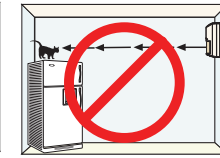

2.2 米 - 2.75 米
(7.5 英尺 - 9 英尺)
建议
2.2 米 (7.5 英尺)

防小宠物
≤ 45 公斤 (100
磅)

SELV
所有布线只连接到一个安全超低压电路
(SELV)。

在没有得到博世安防系统公司明确批准而变更或修改产
品, 用户的授权操作设备可以无效。

0 - 95% 相对湿度
(0 - 85% 安装)

-30°C to +55°C
(-20°F to +130°F)

? → www.boschsecurity.com.cn