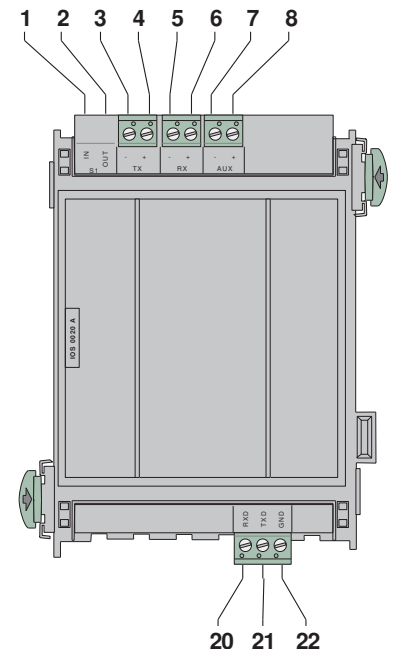

# IOS 0020 A Δομοστοιχείο επικοινωνίας 20 mA

www.boschsecurity.gr

**BOSCH**  
Τεχνολογία για τη ζωή

- ▶ Σύνδεση περιφερειακών με σειριακή διασύνδεση
- ▶ Σύνδεση Plena μέσω RS232
- ▶ Έτοιμο για λειτουργία χάρη στην τεχνολογία "τοποθέτησης και άμεσης λειτουργίας" (plug-and-play)
- ▶ Μπλοκ τερματικού με δυνατότητα σύνδεσης με βύσμα

Το δομοστοιχείο επικοινωνιών IOS 0020 A έχει τις ακόλουθες διασυνδέσεις:

- διασυνδέσεις S20
- διασύνδεση RS232

Το φωνητικό σύστημα συναγερμού Plena μπορεί να συνδεθεί μέσω RS232.

## Επισκόπηση συστήματος

Θέση	Περιγραφή	Υποδοχή σύνδεσης
1 2	-	-
3 4	TX - +	Διασύνδεση 20 mA
5 6	RX + -	Διασύνδεση 20 mA
7 8	AUX - +	Μέγ. τροφοδοσία 24 V DC 1.3 A
20 21 22	RXD TXD GND	Διασύνδεση RS232

**Συμπεριλαμβανόμενα εξαρτήματα****Ποσ.      Είδη**

1            IOS 0020 A Δομοστοιχείο Επικοινωνιών 20 mA

**Τεχνικά στοιχεία****Ηλεκτρικά χαρακτηριστικά**

Τάση εισόδου	20 V DC έως 30 V DC 5 V DC ± 5%
Μέγ. κατανάλωση ρεύματος	15 mA (στα 24 V DC)
Μέγ. έξοδος βοηθητικής τροφοδοσίας	1,3 A στα 24 V DC
Μέγ. μήκος καλωδίου	
• Διασύνδεση 20 mA	1000 m (3280 ft.)
• Διασύνδεση RS232	3 m (10 ft.)