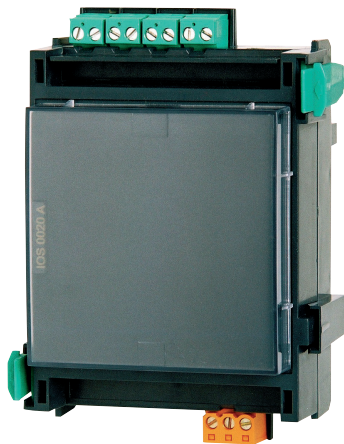

# IOS 0020 A Δομοστοιχείο επικοινωνίας 20 mA

www.boschsecurity.gr

**BOSCH**  
Τεχνολογία για τη ζωή

- ▶ Σύνδεση περιφερειακών με σειριακή διασύνδεση
- ▶ Σύνδεση Plena μέσω RS232
- ▶ Έτοιμο για λειτουργία χάρη στην τεχνολογία "τοποθέτησης και άμεσης λειτουργίας" (plug-and-play)
- ▶ Μπλοκ τερματικού με δυνατότητα σύνδεσης με βύσμα

Το δομοστοιχείο επικοινωνιών IOS 0020 A έχει τις ακόλουθες διασυνδέσεις:

- διασυνδέσεις S20
- διασύνδεση RS232

Το φωνητικό σύστημα συναγερμού Plena μπορεί να συνδεθεί μέσω RS232.

## Επισκόπηση συστήματος

Θέση	Περιγραφή	Υποδοχή σύνδεσης
1 2	-	-
3 4	TX - +	Διασύνδεση 20 mA
5 6	RX + -	Διασύνδεση 20 mA
7 8	AUX - +	Μέγ. τροφοδοσία 24 V DC 1.3 A
20 21 22	RXD TXD GND	Διασύνδεση RS232

**Συμπεριλαμβανόμενα εξαρτήματα****Ποσ.      Είδη**

1            IOS 0020 A Δομοστοιχείο Επικοινωνιών 20 mA

**Τεχνικά στοιχεία****Ηλεκτρικά χαρακτηριστικά**

Τάση εισόδου	20 V DC έως 30 V DC 5 V DC ± 5%
Μέγ. κατανάλωση ρεύματος	15 mA (στα 24 V DC)
Μέγ. έξοδος βοηθητικής τροφοδοσίας	1,3 A στα 24 V DC
Μέγ. μήκος καλωδίου	
• Διασύνδεση 20 mA	1000 m (3280 ft.)
• Διασύνδεση RS232	3 m (10 ft.)