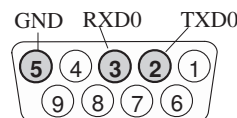

Το δομοστοιχείο επικοινωνιών IOS 0020 A έχει τις ακόλουθες διασυνδέσεις:

- διασυνδέσεις S20
- διασύνδεση RS232

Το φωνητικό σύστημα συναγερμού Plena μπορεί να συνδεθεί μέσω RS232.

## Επισκόπηση συστήματος

Θέση	Περιγραφή	Υποδοχή σύνδεσης
1 2	-	-
3 4	TX - +	Διασύνδεση 20 mA
5 6	RX + -	Διασύνδεση 20 mA
7 8	AUX - +	Μέγ. τροφοδοσία 24 V DC 1.3 A
20 21 22	RXD TXD GND	Διασύνδεση RS232

**Συμπεριλαμβανόμενα εξαρτήματα****Ποσ.      Είδη**

1            IOS 0020 A Δομοστοιχείο Επικοινωνιών 20 mA

**Τεχνικά στοιχεία****Ηλεκτρικά χαρακτηριστικά**

Τάση εισόδου	20 V DC έως 30 V DC 5 V DC ± 5%
Μέγ. κατανάλωση ρεύματος	15 mA (στα 24 V DC)
Μέγ. έξοδος βοηθητικής τροφοδοσίας	1,3 A στα 24 V DC
Μέγ. μήκος καλωδίου	
• Διασύνδεση 20 mA	1000 m (3280 ft.)
• Διασύνδεση RS232	3 m (10 ft.)