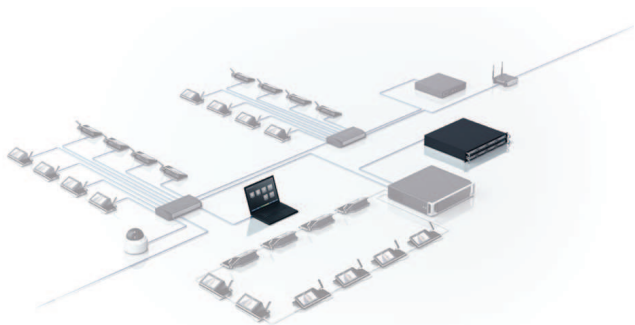

INT-L1AL 1 dodatkowa licencja na język INTEGRUS

- ▶ Poszerzenie funkcjonalności nadajnika INT-TXO o dodatkowy kanał językowy
- ▶ Na każdy dodatkowy język jest wymagana osobna licencja
- ▶ Do nadajnika INT-TXO można dodać maksymalnie 28 licencji, uzyskując łącznie 31 języków docelowych i 1 źródłowy

Licencja INT-L1AL umożliwia dodanie jednego kanału językowego do nadajnika OMNEO INT-TXO z przesyłaniem sygnału przez łącze podczerwieni. Maksymalnie można włączyć 28 dodatkowych języków, co daje ogółem 31 języków tłumaczenia i jeden język źródłowy.

Funkcje

- Dodaje do nadajnika INT-TXO jeden kanał językowy na każdą posiadaną licencję.
- Dodaje do nadajnika maksymalnie 28 języków docelowych (oprócz istniejącej obsługi języka źródłowego).

Zawartość zestawu